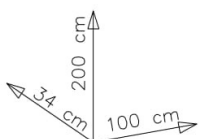

PL - GARDEROBA ALISSA / SK - VEŠIAKOVÁ STENA ALISSA / HU - ALISSA ELŐSZOBAFAL

#	ART. NR	X
1	401	1
2	402	1
3	403	1
4	404	1
5	101	1
6	102	1
7	103	2
8	501	1
9	502	1
10	201	1
11	001	1
12	601	1
13	350	1
14	351	2
15	360	2
16	801	2

	ø15/12mm 		ø8x30mm 	H=0 	ø35/KR-0 	ø4.0x16mm 		4.0x27mm
27	27	27	35	2	2	4	2	10
		3.0x20mm 		3.5x13mm 				
30	4	12	1	11	2	2	8	4

1

D1	H4	A	C
18	2	12	6

2x

2

J4	D1	A	C	F1	B3	P2
8	4	16	12	4	2	4

2x

3

4.0x27mm

R2
6

R2

10

	3.0x20mm		
W1		R4	D1
4		8	2

D1

11

	
E	E
3	