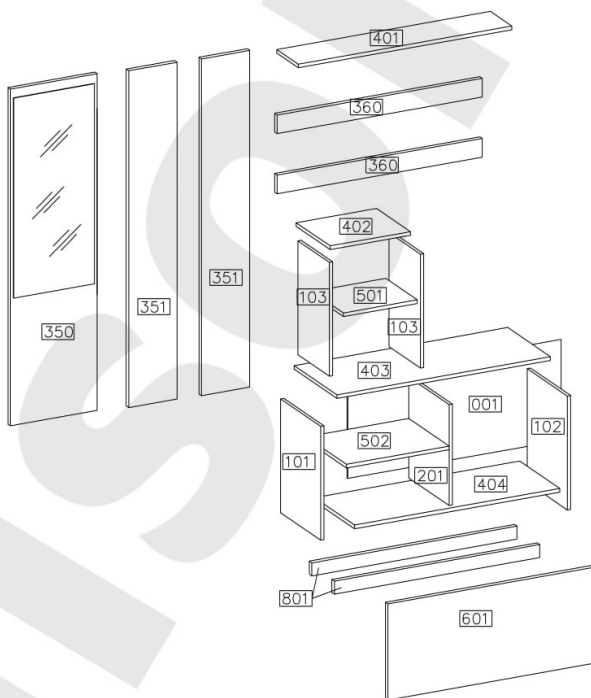

PL - GARDEROBA ALISSA / SK - VEŠIAKOVÁ STENA ALISSA / HU - ALISSA ELŐSZOBAFAL

#	ART. NR	X
1	401	1
2	402	1
3	403	1
4	404	1
5	101	1
6	102	1
7	103	2
8	501	1
9	502	1
10	201	1
11	001	1
12	601	1
13	350	1
14	351	2
15	360	2
16	801	2

	ø15/12mm 		ø8x30mm 	H=0 	ø35/KR-0 	ø4.0x16mm 		4.0x27mm
27	27	27	35	2	2	4	2	10
		3.0x20mm 		3.5x13mm 				
30	4	12	1	11	2	2	8	4

1

D1	H4	A	C
18	2	12	6

2x

2

J4	D1	A	C	F1	B3	P2
8	4	16	12	4	2	4

2x

3

4

5

6

7

8

		
D1	A	C
3	7	9

180°

9

4.0x27mm

R2
6

R2

10

	3.0x20mm		
W1		R4	D1
4		8	2

D1

11

	
E	E
3	