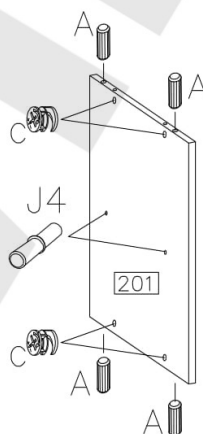

PL - GARDEROBA ALISSA / SK - VEŠIAKOVÁ STENA ALISSA / HU - ALISSA ELŐSZOBAFAL

#	ART. NR	X
1	401	1
2	402	1
3	403	1
4	404	1
5	101	1
6	102	1
7	103	2
8	501	1
9	502	1
10	201	1
11	001	1
12	601	1
13	350	1
14	351	2
15	360	2
16	801	2

	ø15/12mm 		ø8x30mm 	H=0 	ø35/KR-0 	ø4.0x16mm 		4.0x27mm
27	27	27	35	2	2	4	2	10
		3.0x20mm 		3.5x13mm 				
30	4	12	1	11	2	2	8	4

1

D1	H4	A	C
18	2	12	6

2x

2

J4	D1	A	C	F1	B3	P2
8	4	16	12	4	2	4

2x

3

4.0x27mm

R2
6

R2

10

	3.0x20mm		
W1		R4	D1
4		8	2

D1

11

	
E	E
3	

401

12

∅35/KR-0 G6 2	∅4.0x16mm P1 4	3.5x13mm P2 4
S1 2	4.0x27mm R2 4	B2 2

13

E 8	
3.0x20mm R4 4	K 1
3.5x13mm P2 3	