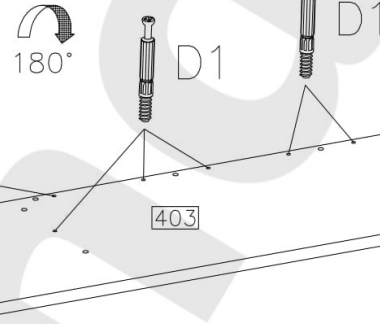

PL - GARDEROBA ALISSA / SK - VEŠIAKOVÁ STENA ALISSA / HU - ALISSA ELŐSZOBAFAL

#	ART. NR	X
1	401	1
2	402	1
3	403	1
4	404	1
5	101	1
6	102	1
7	103	2
8	501	1
9	502	1
10	201	1
11	001	1
12	601	1
13	350	1
14	351	2
15	360	2
16	801	2

	ø15/12mm 		ø8x30mm 	H=0 	ø35/KR-0 	ø4.0x16mm 		4.0x27mm
27	27	27	35	2	2	4	2	10
		3.0x20mm 		3.5x13mm 				
30	4	12	1	11	2	2	8	4

1

D1	H4	A	C
18	2	12	6

2x

2

J4	D1	A	C	F1	B3	P2
8	4	16	12	4	2	4

2x

3

4.0x27mm

R2
6

R2

10

	3.0x20mm		
W1		R4	D1
4		8	2

D1

11

	
E	E
3	

401

12

∅35/KR-0 G6 2	∅4.0x16mm P1 4	3.5x13mm P2 4
S1 2	4.0x27mm R2 4	B2 2

13

E 8	
3.0x20mm R4 4	K 1
3.5x13mm P2 3	