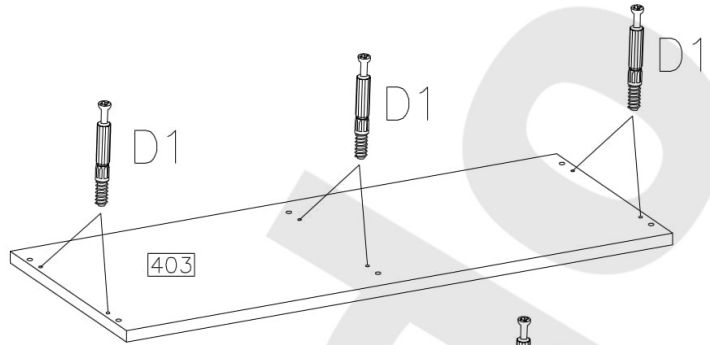

PL - GARDEROBA ALISSA / SK - VEŠIAKOVÁ STENA ALISSA / HU - ALISSA ELŐSZOBAFAL

#	ART. NR	X
1	401	1
2	402	1
3	403	1
4	404	1
5	101	1
6	102	1
7	103	2
8	501	1
9	502	1
10	201	1
11	001	1
12	601	1
13	350	1
14	351	2
15	360	2
16	801	2

	ø15/12mm 		ø8x30mm 	H=0 	ø35/KR-0 	ø4.0x16mm 		4.0x27mm
27	27	27	35	2	2	4	2	10
		3.0x20mm 		3.5x13mm 				
30	4	12	1	11	2	2	8	4

1

D1	H4	A	C
18	2	12	6

2x

2

J4	D1	A	C	F1	B3	P2
8	4	16	12	4	2	4

2x

3

4.0x27mm

R2
6

R2

10

	3.0x20mm		
W1		R4	D1
4		8	2

D1

11

	
E	E
3	