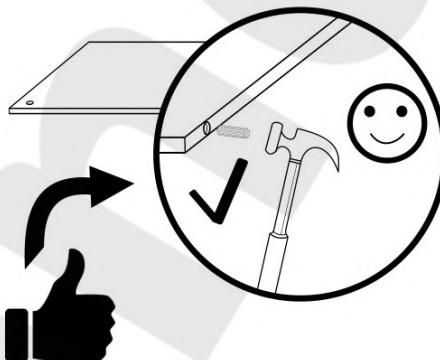

PRÍSLUŠENSTVO / PŘÍSLUŠENSTVÍ / ACCESSORIES / KIEGÉSZÍTŐK

14	14	14	16	8	2
B	A 8.0x35	D	V1	V2	L-250
O	U1 3.5x16	W2	X		
8	1	16	4