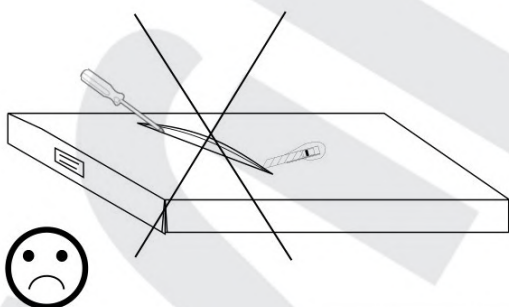

PRÍSLUŠENSTVO / PŘÍSLUŠENSTVÍ / ACCESSORIES / KIEGÉSZÍTŐK

14	14	14	16	8	2
B	A 8.0x35	D	V1	V2	L-250
O	U1 3.5x16	W2	X		
8	1	16	4