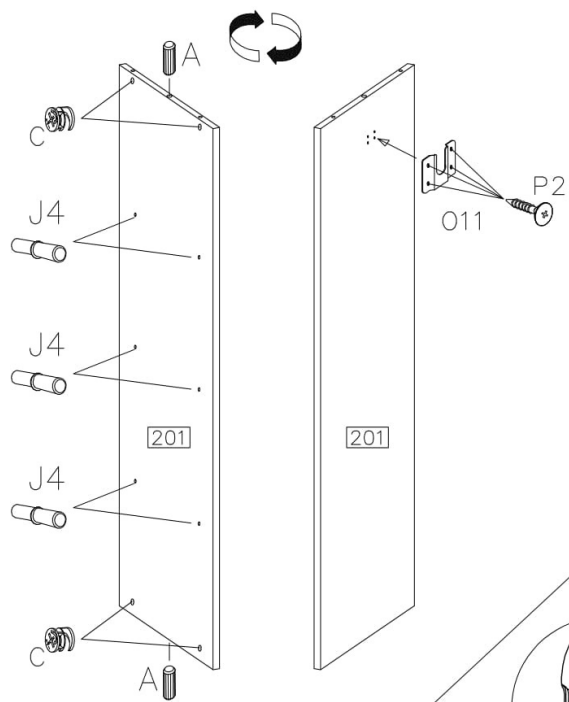

PL - SZAFKA WANDA/DONA / SK - SKRIŇA WANDA/DONA / HU - WANDA/DONA SZEKRÉNY

#	ART. NR	X
1	401	1
2	402	1
3	403	1
4	101	1
5	102	1
6	201	1
7	202	1
8	350	1
9	001	2
10	801	2
11	501	3
12	601	2

27	27	27	28	28	4	1	4	4	4
60	12	2	12	20	8	1	10		

1

∅8x30mm	∅15/12mm				
					
A	C	D1	F1	P3	L5
22	15	7	8	20	4

2

3

4

5

6

				
A	C	J4	O11	P2
2	4	6	1	4

13

14

K5	K6	ø4.0x16mm P1	S1
4	4	20	4

15

16

17

STEP 1
KROK 1

STEP 2
KROK 2