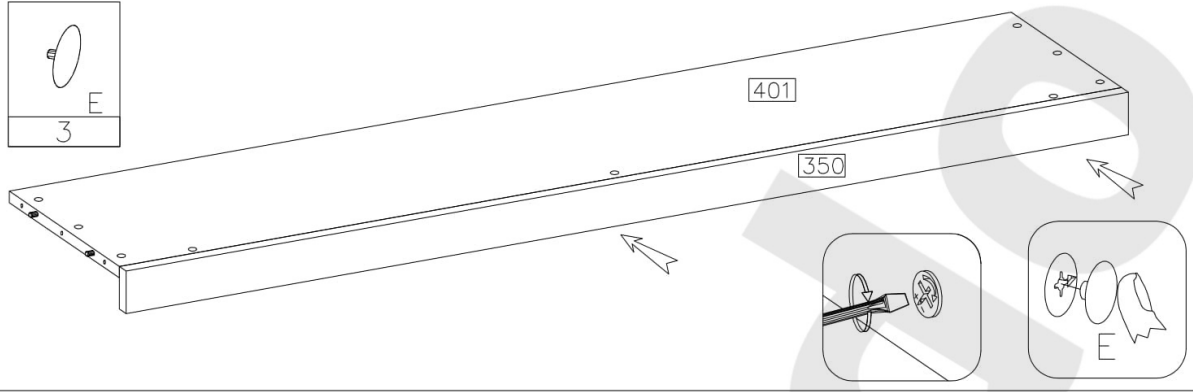

PL - SZAFKA WANDA/DONA / SK - SKRIŇA WANDA/DONA / HU - WANDA/DONA SZEKRÉNY

#	ART. NR	X
1	401	1
2	402	1
3	403	1
4	101	1
5	102	1
6	201	1
7	202	1
8	350	1
9	001	2
10	801	2
11	501	3
12	601	2

27	27	27	28	28	4	1	4	4	4
60	12	2	12	20	8	1	10		

1

∅8x30mm	∅15/12mm				
					
A	C	D1	F1	P3	L5
22	15	7	8	20	4

2

3

4

5

6

				
A	C	J4	O11	P2
2	4	6	1	4