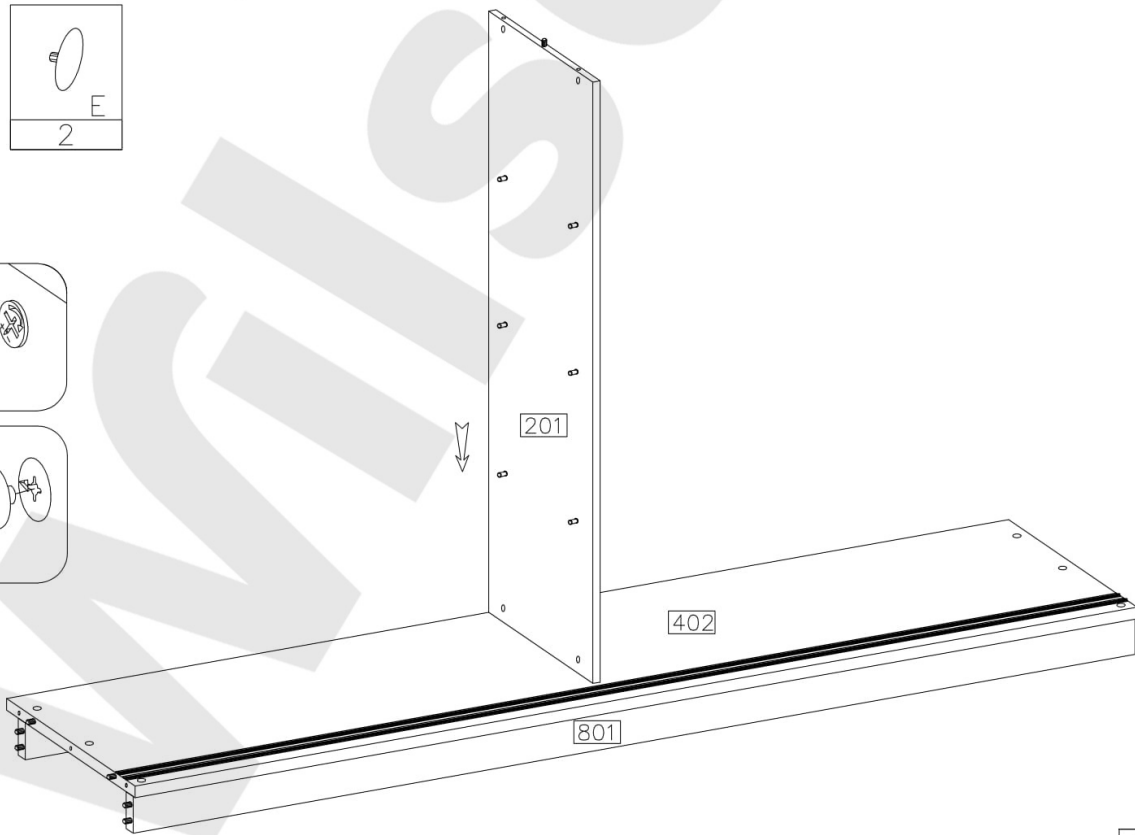

6

A	C	J4	O11	P2
2	4	6	1	4

7

	J4	6
	O11	1
	D1	16
	P2	4
	F1	4

8

	E	2