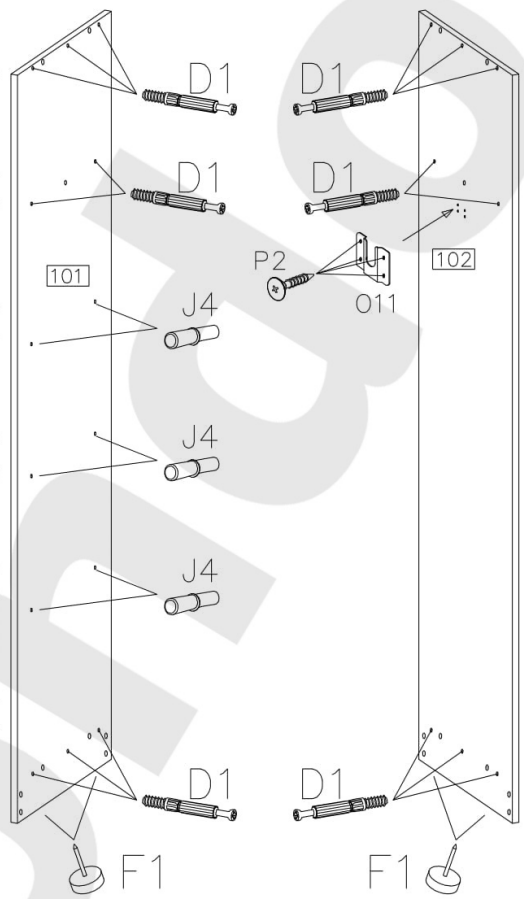

7

	J4	6
	O11	1
	D1	16
	P2	4
	F1	4