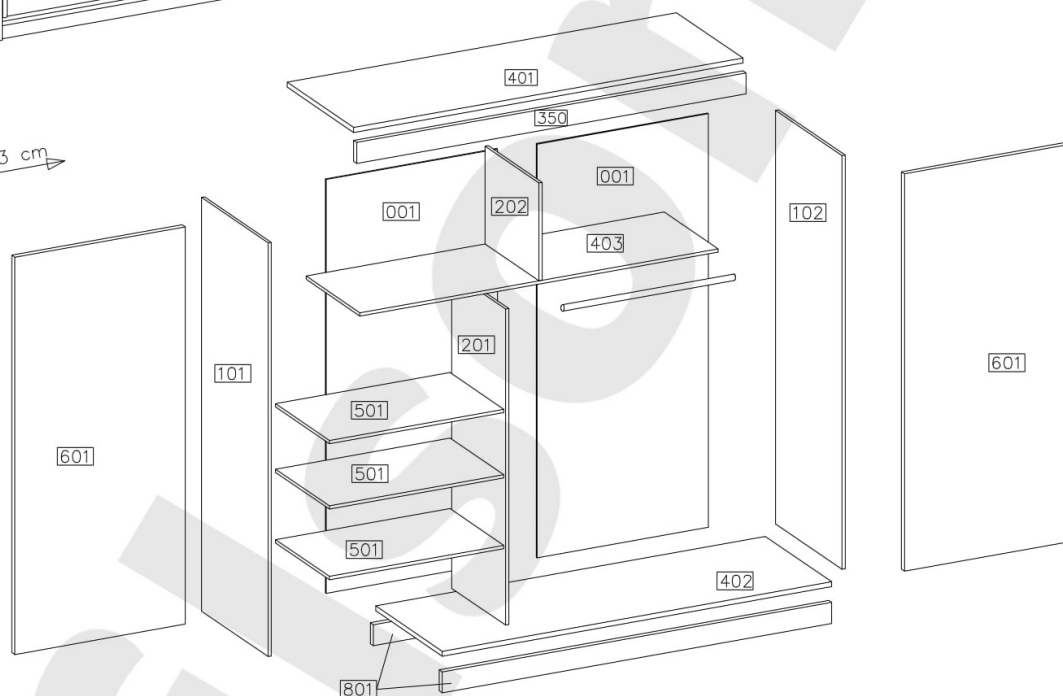

PL - SZAFKA WANDA/DONA / SK - SKRIŇA WANDA/DONA / HU - WANDA/DONA SZEKRÉNY

#	ART. NR	X
1	401	1
2	402	1
3	403	1
4	101	1
5	102	1
6	201	1
7	202	1
8	350	1
9	001	2
10	801	2
11	501	3
12	601	2

27	27	27	28	28	4	1	4	4	4
60	12	2	12	20	8	1	10		

1

∅8x30mm	∅15/12mm				
					
A	C	D1	F1	P3	L5
22	15	7	8	20	4

2

3

4

5

6

				
A	C	J4	O11	P2
2	4	6	1	4