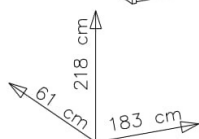

PL - SZAFKA WANDA/DONA / SK - SKRIŇA WANDA/DONA / HU - WANDA/DONA SZEKRÉNY

#	ART. NR	X
1	401	1
2	402	1
3	403	1
4	101	1
5	102	1
6	201	1
7	202	1
8	350	1
9	001	2
10	801	2
11	501	3
12	601	2

27	27	27	28	28	4	1	4	4	4
60	12	2	12	20	8	1	10		

1

∅8x30mm	∅15/12mm				
					
A	C	D1	F1	P3	L5
22	15	7	8	20	4

2

3

4

5

6

				
A	C	J4	O11	P2
2	4	6	1	4