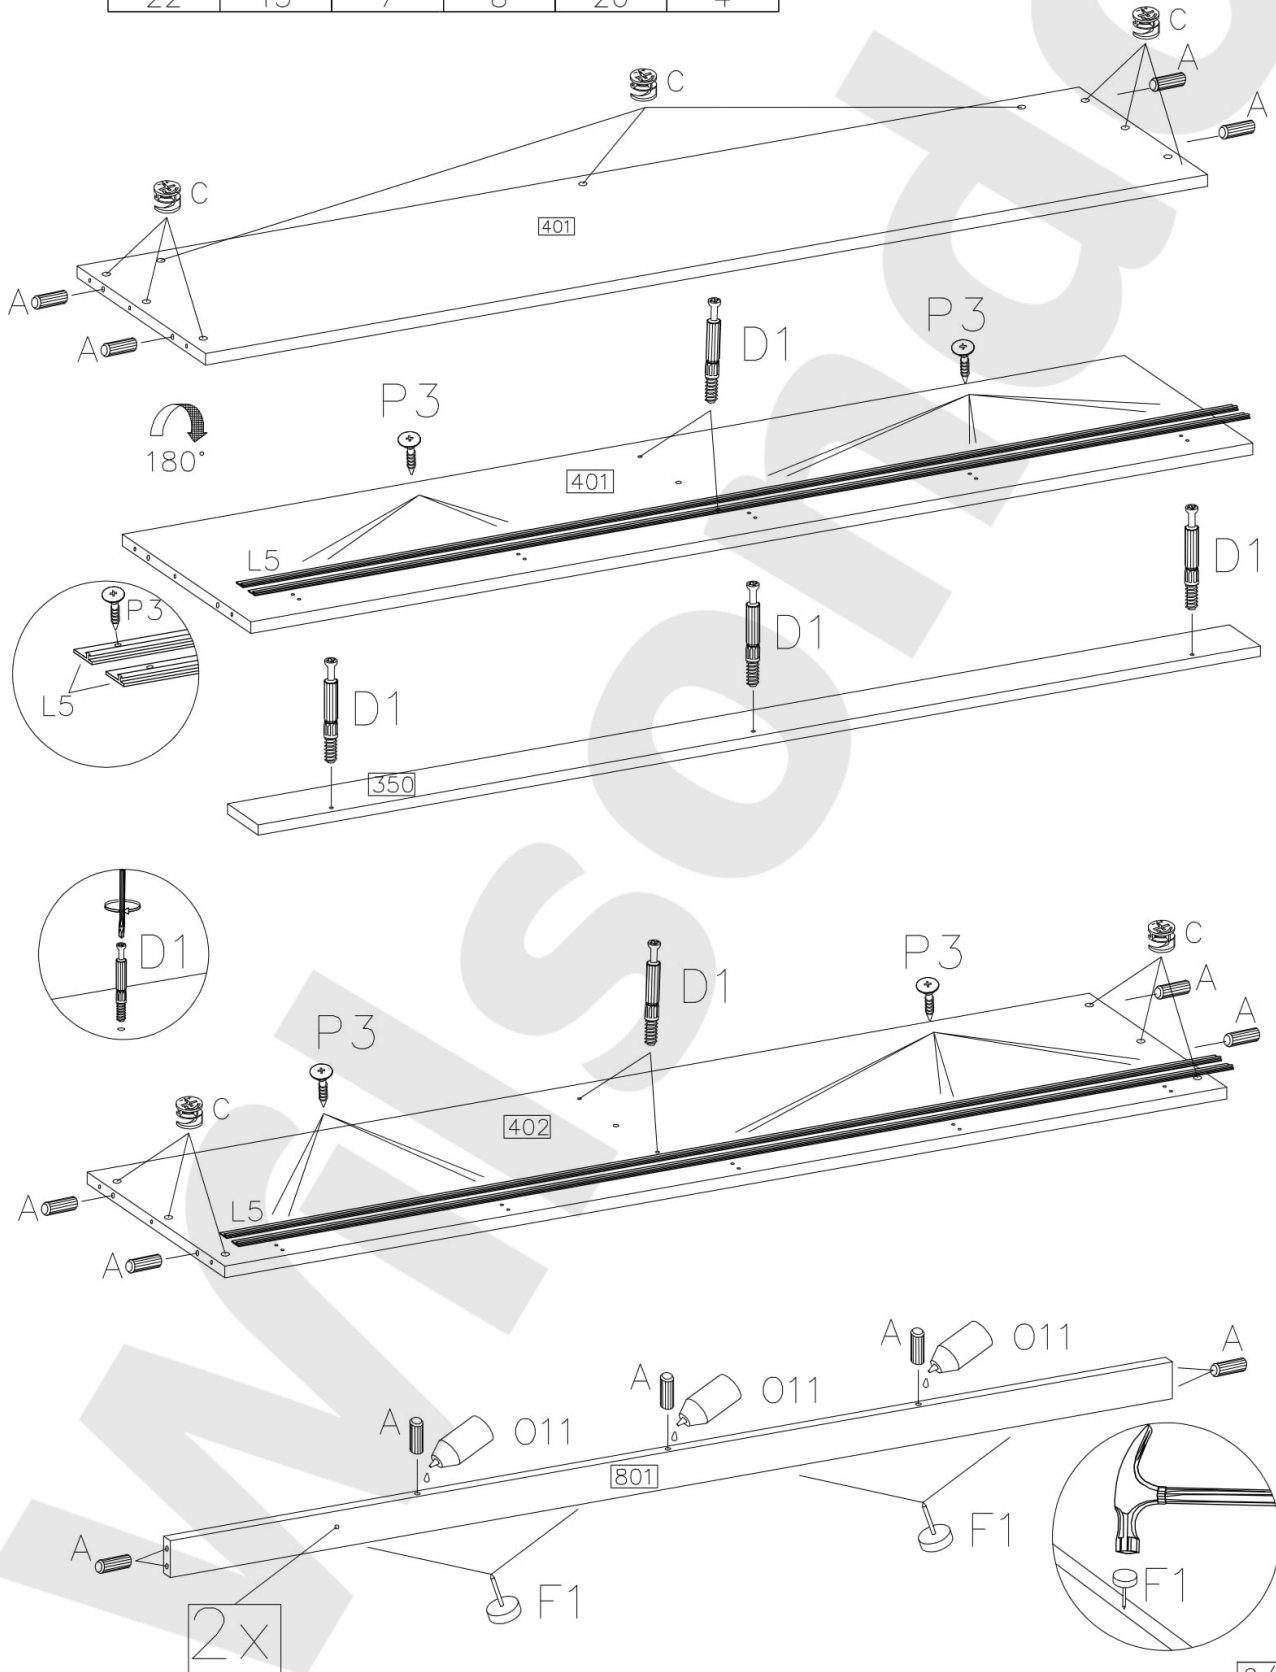

PL - SZAFKA WANDA/DONA / SK - SKRIŇA WANDA/DONA / HU - WANDA/DONA SZEKRÉNY

#	ART. NR	X
1	401	1
2	402	1
3	403	1
4	101	1
5	102	1
6	201	1
7	202	1
8	350	1
9	001	2
10	801	2
11	501	3
12	601	2

27	27	27	28	28	4	1	4	4	4
60	12	2	12	20	8	1	10		

1

∅8x30mm	∅15/12mm				
					
A	C	D1	F1	P3	L5
22	15	7	8	20	4

2

3

4

5

6

				
A	C	J4	O11	P2
2	4	6	1	4

13

14

K5	K6	ø4.0x16mm P1	S1
4	4	20	4

15

16

17

STEP 1
KROK 1

STEP 2
KROK 2