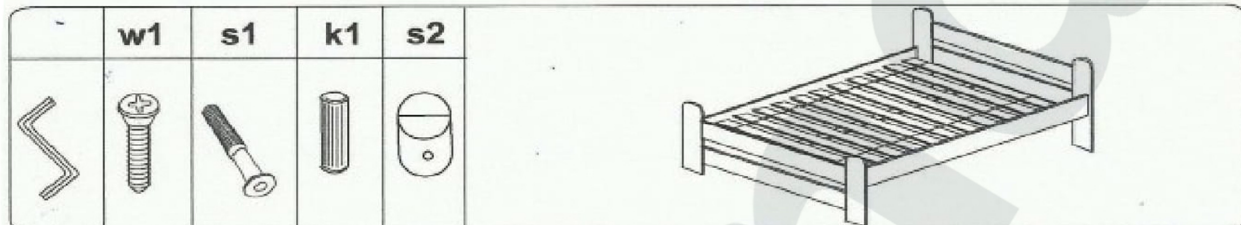

# PL - ŁÓŻKO ETELA / SK - POSTEĽ ETELA / HU - ETELA ÁGY

PL - Drogi kliencie, przed rozpoczęciem montażu upewnij się czy posiadasz wszystkie niezbędne elementy pokazane na tej instrukcji.

SK - Vážení zákazník, pred montážou sa uistite, že máte všetky potrebné prvky uvedené v tomto návode.

HU - Keves Vásárló, kérem az összeszerelés elkezdése előtt bizonyosodjon meg arról, hogy minden szükséges elem a rendelkezésére áll, amely fel van tüntetve a szerelési útmutatóban.

Nakoľko je návod multifunkčný, ilustrácia sa môže mierne líšiť od skutočného vyhotovenia posteľe.

Nemá to vplyv na montáž posteľe.

Mivel a szerelési útmutató multifunkciós, így az illusztráció valamelyest eltérhet az ágy valós kialakításától.

Ez azonban nincs hatással az ágy összeszerelésére.