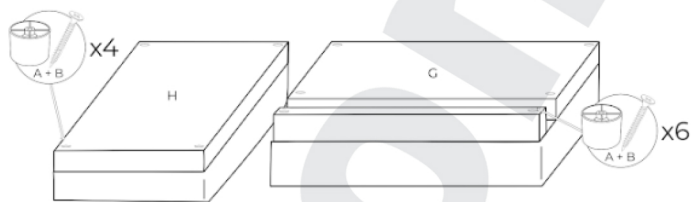

Judo

SK - Pred inštaláciou skontrolujte obsah balíka.

CZ - Před instalací zkontrolujte obsah instalačního balíku.

HU - Az összeszerelés előtt ellenőrizze a csomag tartalmát.

A	B	C	D	E	F	G	H	I	J	K
										
10 pcs	15 pcs	2 pcs	8 pcs	4 pcs	2 pcs	1 pcs	1 pcs	1 pcs	1 pcs	1 pcs

1. SK - Zaskrutkujte nohy na vyznačených miestach.

CZ - Zašroubujte nohy na vyznačených místech.

HU - Csavarozza oda a lábakat a kijelölt helyekre.

2. SK - Nainštalujte operadlá posunutím prvkov k sebe. Zvyšok nábytku pospájajte otvorením škátúl' a naskrutkovaním strojních skrutiek na určených miestach.