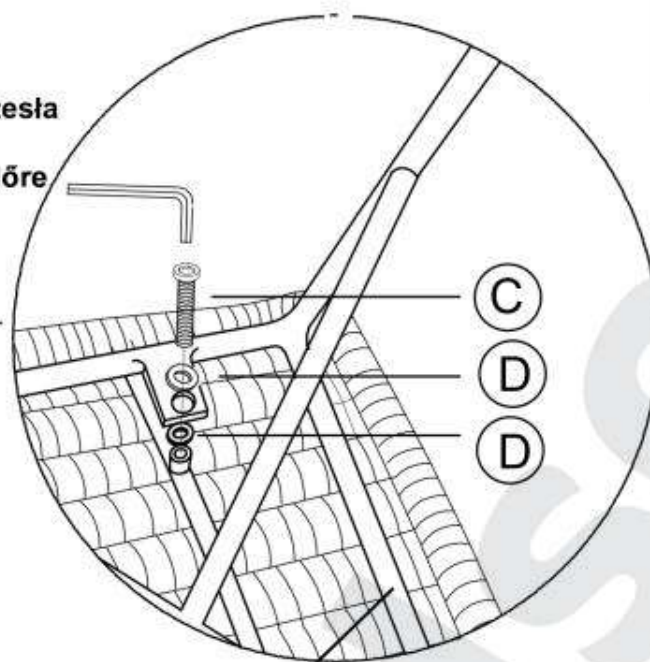

PL Dłuższa strona od frontu krzesła
 SK Dlhšou stranou dopredu
 HU A hosszabb oldalát tegye előre

PL Dłuższa strona od frontu krzesła
 SK Dlhšou stranou dopredu
 HU A hosszabb oldalát tegye előre

A		1
B		1
C	 M6x20 mm	4
D		8

 max. 100 kg