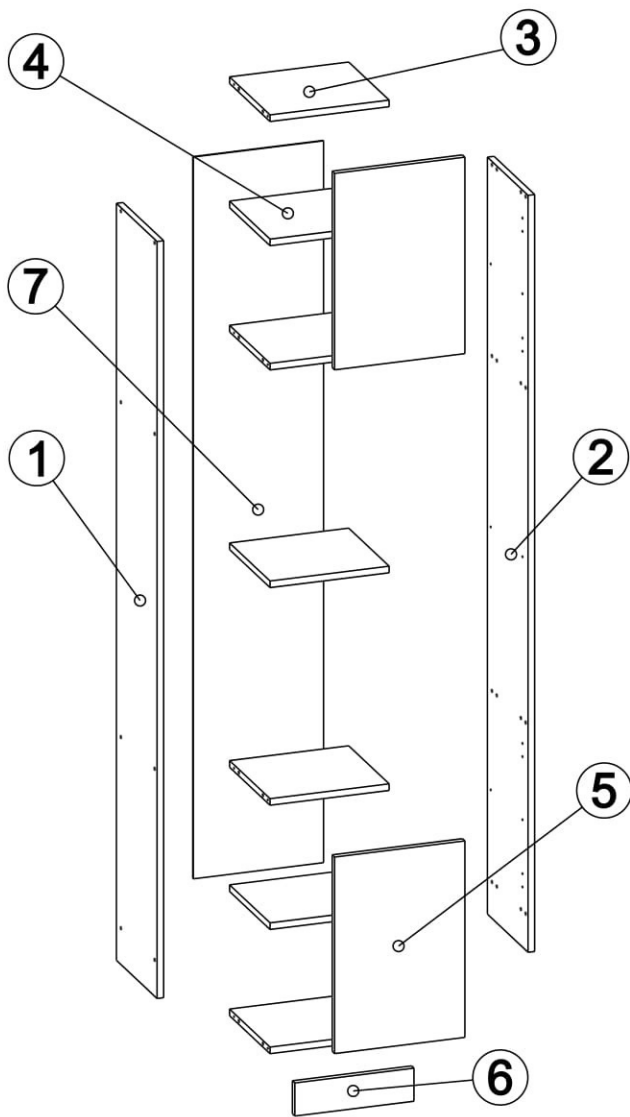

# KELLY R1

**SK** Produkt nie je odolný voči vlhkosti,  
je určený do suchého prostredia.

**HU** A termék nem ellenálló a nedvességel  
szemben. Száraz környezetben  
kell használni.

Na montáž potrebujete:

Az összeszereléshez szükséges:

X	ROZMER/MERÉT	KS/DB
1	1830x270x16mm	1
2	1830x270x16mm	1
3	288x269x16mm	4
4	288x269x16mm	3
5	475x315x16mm	1
6	80x288x16mm	1
7	1745x315x3mm	1

3

4

**SK** Dížka  $A = B$

**HU** Hosszúság  $A = B$