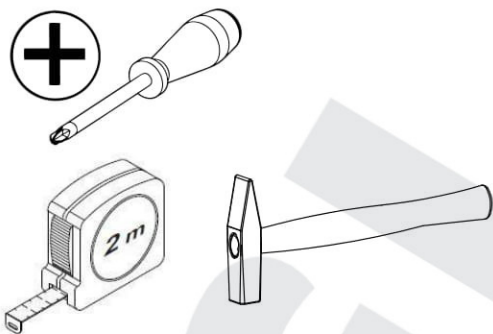

# KELLY R1

**SK** Produkt nie je odolný voči vlhkosti,  
je určený do suchého prostredia.

**HU** A termék nem ellenálló a nedvességel  
szemben. Száraz környezetben  
kell használni.

Na montáž potrebujete:

Az összeszereléshez szükséges:

X	ROZMER/MERÉT	KS/DB
1	1830x270x16mm	1
2	1830x270x16mm	1
3	288x269x16mm	4
4	288x269x16mm	3
5	475x315x16mm	1
6	80x288x16mm	1
7	1745x315x3mm	1

3

4

**SK** Dížka  $A = B$

**HU** Hosszúság  $A = B$