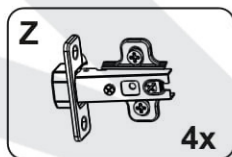

Az összeszereléshez szükséges:

X	ROZMER/MERÉT	KS/DB
1	1830x270x16mm	1
2	1830x270x16mm	1
3	288x269x16mm	4
4	288x269x16mm	3
5	475x315x16mm	1
6	80x288x16mm	1
7	1745x315x3mm	1

3

4

**SK** Dížka  $A = B$

**HU** Hosszúság  $A = B$