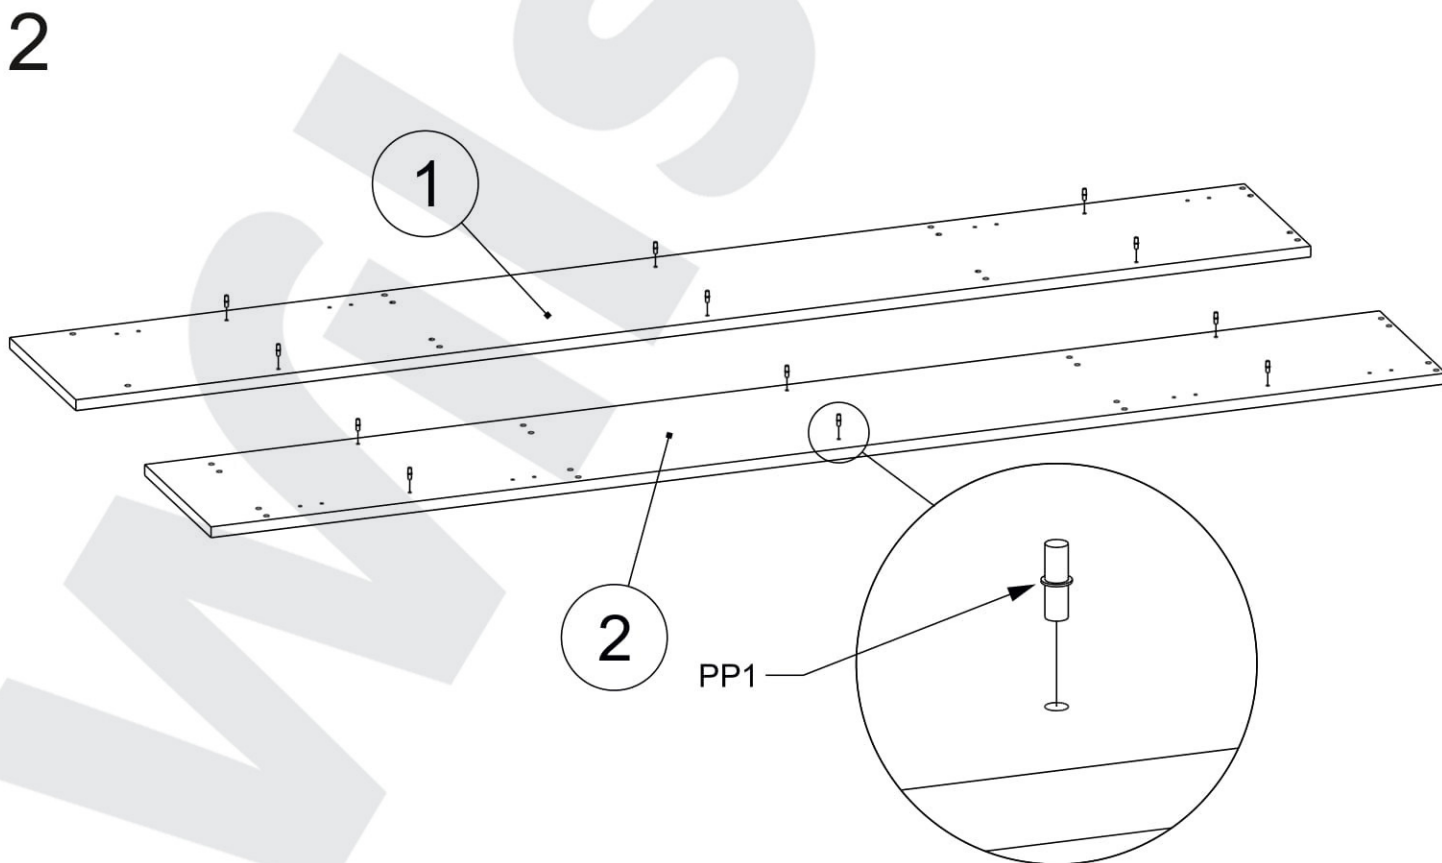

# KELLY R1

**SK** Produkt nie je odolný voči vlhkosti,  
je určený do suchého prostredia.

**HU** A termék nem ellenálló a nedvességel  
szemben. Száraz környezetben  
kell használni.

Na montáž potrebujete:

Az összeszereléshez szükséges:

X	ROZMER/MERÉT	KS/DB
1	1830x270x16mm	1
2	1830x270x16mm	1
3	288x269x16mm	4
4	288x269x16mm	3
5	475x315x16mm	1
6	80x288x16mm	1
7	1745x315x3mm	1

3

4

**SK** Dížka  $A = B$

**HU** Hosszúság  $A = B$

Gw2

20mm

W2

KP

5

**SK Ľavá verzia**  
**HU Balos verzió**

**SK Pravá verzia**  
**HU Jobbos verzió**