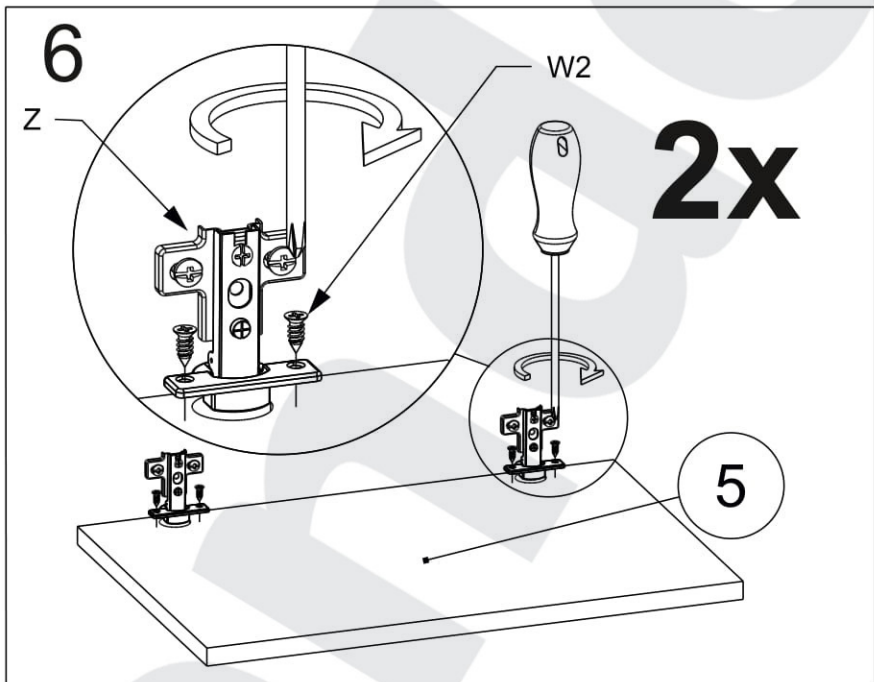

5

SK Ľavá verzia
HU Balos verzió

SK Pravá verzia
HU Jobbos verzió