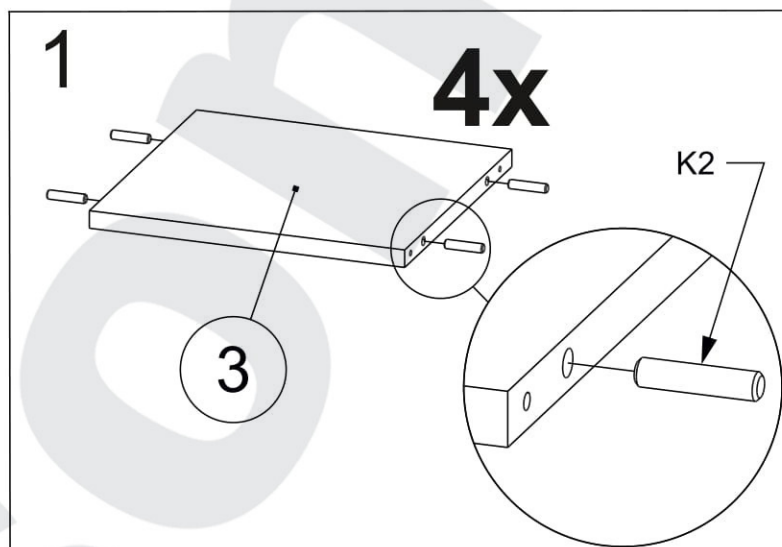

Az összeszereléshez szükséges:

X	ROZMER/MERÉT	KS/DB
1	1830x270x16mm	1
2	1830x270x16mm	1
3	288x269x16mm	4
4	288x269x16mm	3
5	475x315x16mm	1
6	80x288x16mm	1
7	1745x315x3mm	1

3

4

**SK** Dížka  $A = B$

**HU** Hosszúság  $A = B$