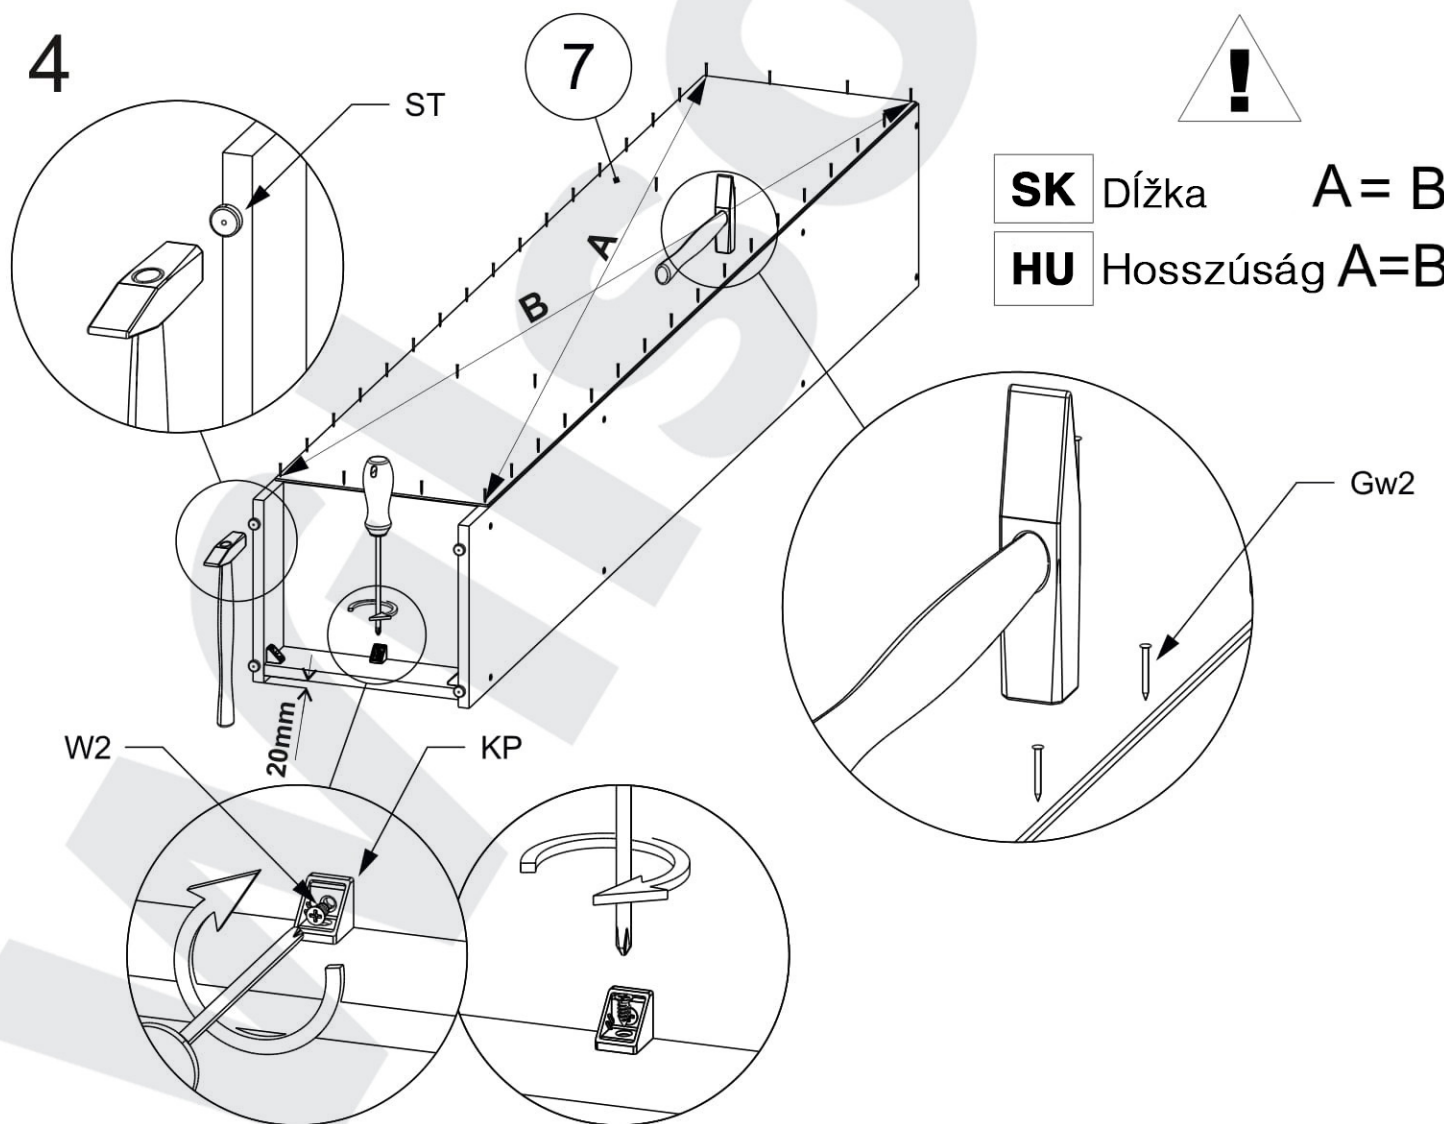

Az összeszereléshez szükséges:

X	ROZMER/MERÉT	KS/DB
1	1830x270x16mm	1
2	1830x270x16mm	1
3	288x269x16mm	4
4	288x269x16mm	3
5	475x315x16mm	1
6	80x288x16mm	1
7	1745x315x3mm	1

3

4

**SK** Dížka  $A = B$

**HU** Hosszúság  $A = B$

Gw2

20mm

W2

KP

5

**SK Ľavá verzia**  
**HU Balos verzió**

**SK Pravá verzia**  
**HU Jobbos verzió**