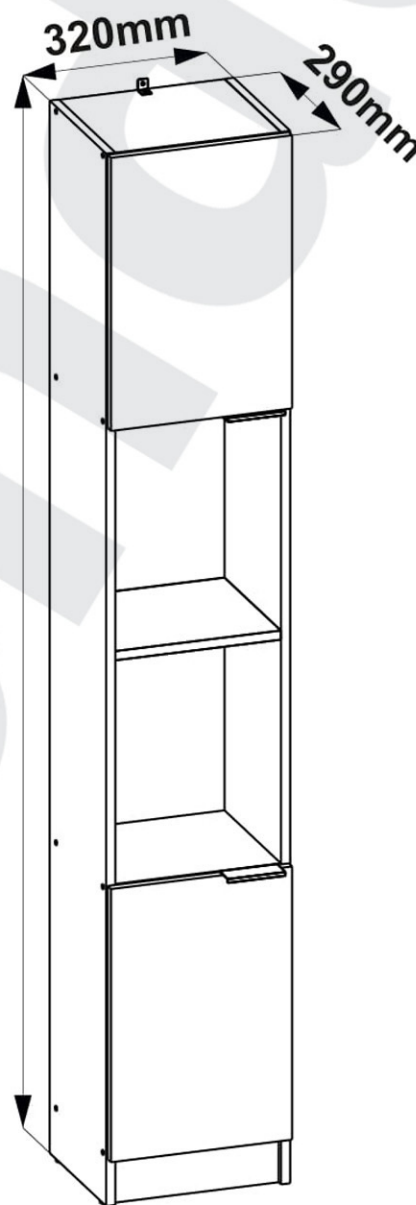

# KELLY R1

**SK** Produkt nie je odolný voči vlhkosti,  
je určený do suchého prostredia.

**HU** A termék nem ellenálló a nedvességel  
szemben. Száraz környezetben  
kell használni.

Na montáž potrebujete:

Az összeszereléshez szükséges:

X	ROZMER/MERÉT	KS/DB
1	1830x270x16mm	1
2	1830x270x16mm	1
3	288x269x16mm	4
4	288x269x16mm	3
5	475x315x16mm	1
6	80x288x16mm	1
7	1745x315x3mm	1

3

4

**SK** Dížka  $A = B$

**HU** Hosszúság  $A = B$