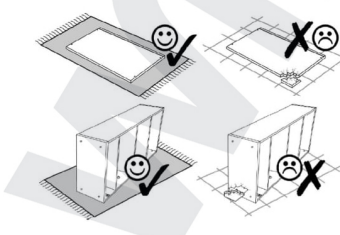

PL - KOMODA DEKO 150 /  
 SK - KOMODA DEKO 150 /  
 HU - DEKO 150 KOMÓD

- |                                |                            |
|--------------------------------|----------------------------|
| Ⓓ Montageanleitung             | ⒼⒸ Assembly Instructions   |
| ⒻⒼ Notice de montage           | ⒻⒼ Istruzioni di montaggio |
| ⒻⒸ Handleiding voor de montage | ⒻⒼ Instrukcja montażu      |
| ⒻⒸ Montážní návod              | ⒻⒸ Návod na montáž         |
| ⒻⒸ Szerelési útmutató          | ⒻⒸ Instrucțiuni de montaj  |
| ⒻⒸ Montaj talimati             | ⒻⒸ Инструкции по монтажу   |

1

				TB	TA	C	Z
				x1	x1	x32	x32
ZC	Y	W	YA	PC	NA	ND	Z
x10	x6	x6	x12	x4	x9	x24	x8
B	A	RPS	RC	H	NB	N	X
x32	x48	x4	x4	x8	x24	x26	x10

2

3

4

5

6

7