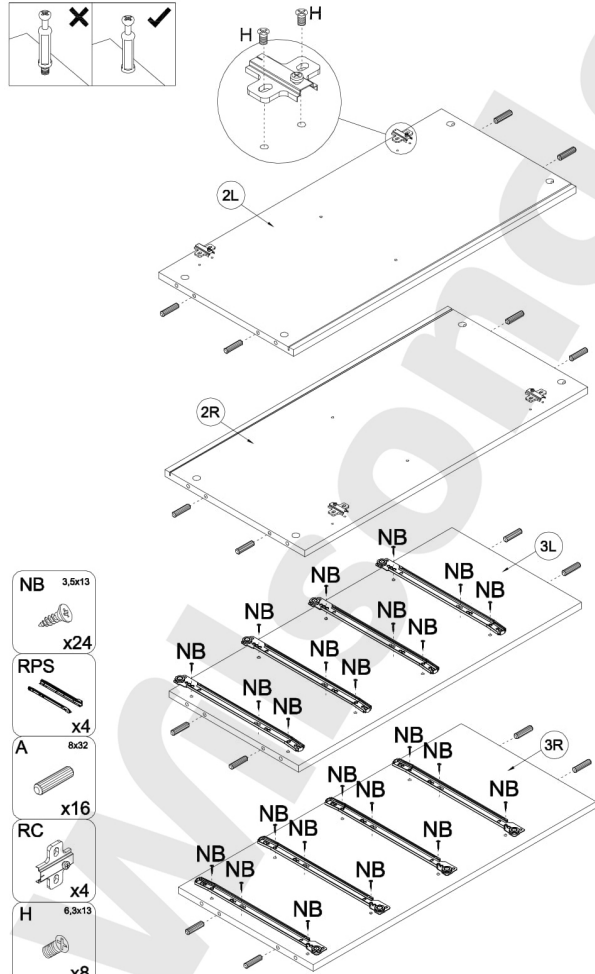

PL - KOMODA DEKO 150 /  
 SK - KOMODA DEKO 150 /  
 HU - DEKO 150 KOMÓD

- |                                |                            |
|--------------------------------|----------------------------|
| Ⓓ Montageanleitung             | ⒼⒸ Assembly Instructions   |
| ⒻⒼ Notice de montage           | ⒻⒼ Istruzioni di montaggio |
| ⒻⒸ Handleiding voor de montage | ⒻⒼ Instrukcja montażu      |
| ⒻⒸ Montážní návod              | ⒻⒸ Návod na montáž         |
| ⒻⒸ Szerelési útmutató          | ⒻⒸ Instrucțiuni de montaj  |
| ⒻⒸ Montaj talimati             | ⒻⒸ Инструкции по монтажу   |

1

				TB	TA	C	Z
				x1	x1	x32	x32
ZC	Y	W	YA	PC	NA	ND	Z
x10	x6	x6	x12	x4	x9	x24	x8
B	A	RPS	RC	H	NB	N	X
x32	x48	x4	x4	x8	x24	x26	x10

2

3

4

5

6

7

8

9

10

11

12

13

14

15