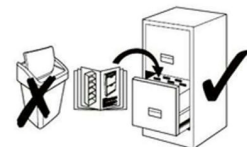

PL - KOMODA DEKO 150 /  
 SK - KOMODA DEKO 150 /  
 HU - DEKO 150 KOMÓD

- |                                |                            |
|--------------------------------|----------------------------|
| Ⓓ Montageanleitung             | ⒼⒸ Assembly Instructions   |
| ⒻⒼ Notice de montage           | ⒻⒼ Istruzioni di montaggio |
| ⒻⒸ Handleiding voor de montage | ⒻⒼ Instrukcja montażu      |
| ⒻⒸ Montážní návod              | ⒻⒸ Návod na montáž         |
| ⒻⒸ Szerelési útmutató          | ⒻⒸ Instrucțiuni de montaj  |
| ⒻⒸ Montaj talimati             | ⒻⒸ Инструкции по монтажу   |

1

				TB	TA	C	Z
				x1	x1	x32	x32
ZC	Y	W	YA	PC	NA	ND	Z
x10	x6	x6	x12	x4	x9	x24	x8
B	A	RPS	RC	H	NB	N	X
x32	x48	x4	x4	x8	x24	x26	x10

2

3

4

5

6

7