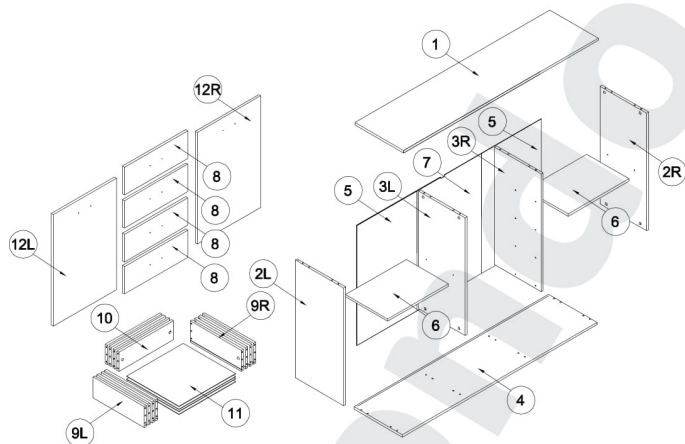

PL - KOMODA DEKO 150 /  
 SK - KOMODA DEKO 150 /  
 HU - DEKO 150 KOMÓD

- |                                |                            |
|--------------------------------|----------------------------|
| Ⓓ Montageanleitung             | ⒼⒸ Assembly Instructions   |
| ⒻⒼ Notice de montage           | ⒻⒼ Istruzioni di montaggio |
| ⒻⒸ Handleiding voor de montage | ⒻⒼ Instrukcja montażu      |
| ⒻⒸ Montážní návod              | ⒻⒸ Návod na montáž         |
| ⒻⒸ Szerelési útmutató          | ⒻⒸ Instrucțiuni de montaj  |
| ⒻⒸ Montaj talimati             | ⒻⒸ Инструкции по монтажу   |

1

				TB	TA	C	Z
				x1	x1	x32	x32
ZC	Y	W	YA	PC	NA	ND	Z
x10	x6	x6	x12	x4	x9	x24	x8
B	A	RPS	RC	H	NB	N	X
x32	x48	x4	x4	x8	x24	x26	x10

2

3

4

5

6

7

8

9

10

11

12

13

14

15