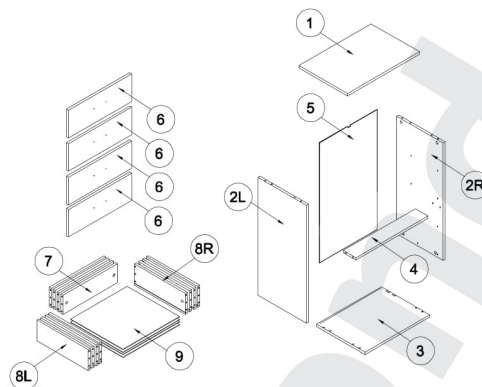

PL - KOMODA DEKO 50 /
 SK - KOMODA DEKO 50 /
 HU - DEKO 50 KOMÓD

- Ⓓ Montageanleitung
- Ⓕ Notice de montage
- Ⓖ Handleiding voor de montage
- Ⓒ Montážní návod
- Ⓗ Szerelési útmutató
- Ⓙ Montaj talimati
- Ⓔ Assembly Instructions
- Ⓙ Istruzioni di montaggio
- Ⓒ Instrukcja montaży
- Ⓕ Návod na montáž
- Ⓓ Instrucțiuni de montaj
- Ⓒ Инструкции по монтажу

1

										GLUE x1	
ND 3,5x16 x24	RPS x4	NB 3,5x13 x24	TB x1	TA x1	NA 4x13 x1	C x24	Z x24				
B x24	A 6x32 x44	Y x4	X x6	YA 4x27 x8	W x4	N 3x20 x16	RPS x4				

2

3

4

5

6

8

7

9

10

12

- | | | | | |
|--|---|---|---|--|
| 
RPS
x4 | 
NB 3,6x13
x24 | 
TB
x1 | 
TA
x1 | 
NA 4x13
x1 |
|--|---|---|---|--|