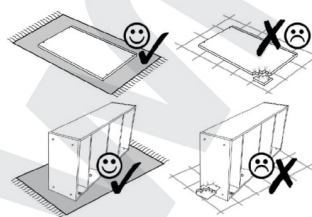

PL - KOMODA DEKO 50 /
SK - KOMODA DEKO 50 /
HU - DEKO 50 KOMÓD

- Ⓓ Montageanleitung
- Ⓕ Notice de montage
- Ⓖ Handleiding voor de montage
- Ⓒ Montážní návod
- Ⓗ Szerelési útmutató
- Ⓙ Montaj talimati
- Ⓔ Assembly Instructions
- Ⓙ Istruzioni di montaggio
- Ⓒ Instrukcja montaży
- Ⓕ Návod na montáž
- Ⓓ Instrucțiuni de montaj
- Ⓒ Инструкции по монтажу

1

										GLUE x1	
ND 3,5x16 x24	RPS x4	NB 3,5x13 x24	TB x1	TA x1	NA 4x13 x1	C x24	Z x24				
B x24	A 6x32 x44	Y x4	X x6	YA 4x27 x8	W x4	N 3x20 x16	RPS x4				

2