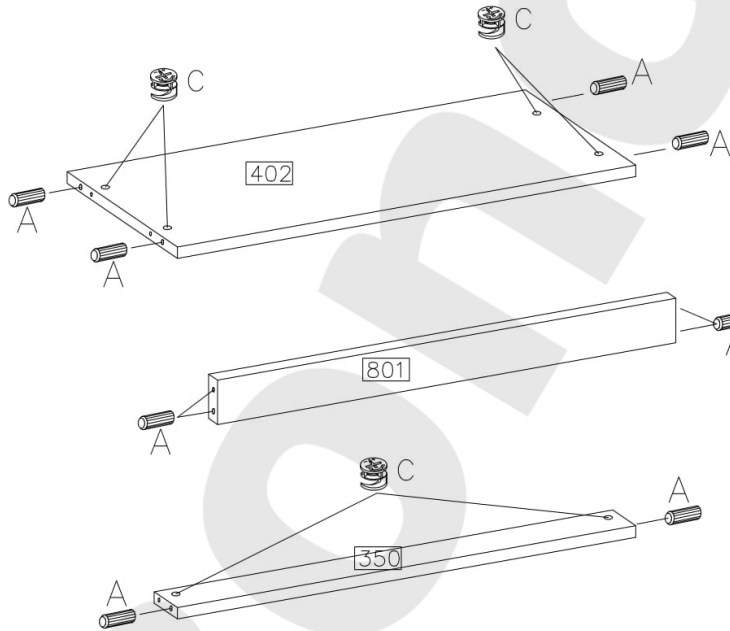

# PL - KOMODA SVEND 1 (4S) / SK - KOMODA SVEND 1 (4S) / HU - KOMÓD SVEND 1 (4S)

#	ART. NR	X
1	401	1
2	402	1
3	101	1
4	102	1
5	001	2
6	801	1
7	701	4
8	301	8
9	305	4
10	050	4
11	350	1

$\varnothing 8 \times 30 \text{mm}$ A 46	$\varnothing 15/12 \text{mm}$ D1 10	$\varnothing 15/12 \text{mm}$ C 10			$3.5 \times 13 \text{mm}$ P2 16	$\varnothing 4.0 \times 16 \text{mm}$ P1 16
		$4.0 \times 42 \text{mm}$ R2 16		L-350 PR 4KPL		O11 1
F10 70	Z1 1	R2 16	S1 8	PR 4KPL	O11 1	O11 1

1

2

3

4

5

6