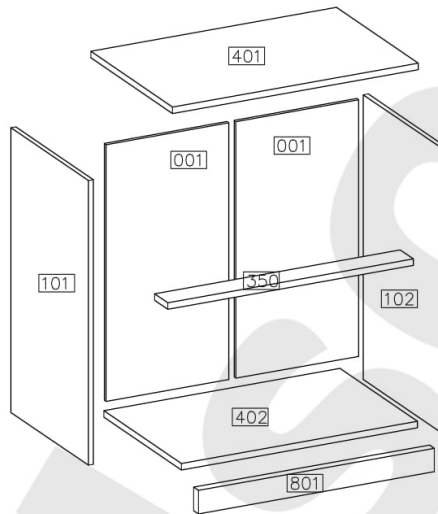

# PL - KOMODA SVEND 1 (4S) / SK - KOMODA SVEND 1 (4S) / HU - KOMÓD SVEND 1 (4S)

#	ART. NR	X
1	401	1
2	402	1
3	101	1
4	102	1
5	001	2
6	801	1
7	701	4
8	301	8
9	305	4
10	050	4
11	350	1

$\varnothing 8 \times 30 \text{mm}$ A 46	$\varnothing 15/12 \text{mm}$ D1 10	$\varnothing 15/12 \text{mm}$ C 10			$3.5 \times 13 \text{mm}$ P2 16	$\varnothing 4.0 \times 16 \text{mm}$ P1 16
		$4.0 \times 42 \text{mm}$ R2 16		L-350 PR 4KPL		O11 1
F10 70	Z1 1	R2 16	S1 8	PR 4KPL	O11 1	O11 1

1

2

3

4

5

6