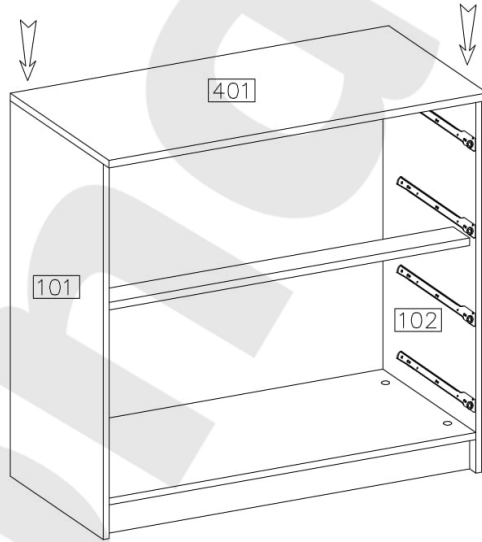

# PL - KOMODA SVEND 1 (4S) / SK - KOMODA SVEND 1 (4S) / HU - KOMÓD SVEND 1 (4S)

#	ART. NR	X
1	401	1
2	402	1
3	101	1
4	102	1
5	001	2
6	801	1
7	701	4
8	301	8
9	305	4
10	050	4
11	350	1

$\varnothing 8 \times 30 \text{mm}$ A 46	$\varnothing 15/12 \text{mm}$ D1 10	$\varnothing 15/12 \text{mm}$ C 10			$3.5 \times 13 \text{mm}$ P2 16	$\varnothing 4.0 \times 16 \text{mm}$ P1 16
		$4.0 \times 42 \text{mm}$ R2 16		L-350 PR 4KPL		O11 1
F10 70	Z1 1	R2 16	S1 8	PR 4KPL	O11 1	O11 1

1

2

3

4

5

6