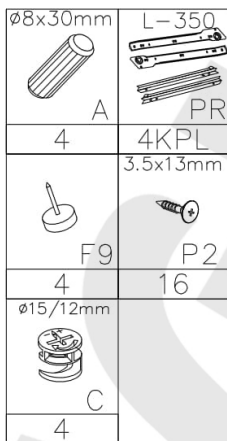

# PL - KOMODA SVEND 1 (4S) / SK - KOMODA SVEND 1 (4S) / HU - KOMÓD SVEND 1 (4S)

#	ART. NR	X
1	401	1
2	402	1
3	101	1
4	102	1
5	001	2
6	801	1
7	701	4
8	301	8
9	305	4
10	050	4
11	350	1

$\varnothing 8 \times 30 \text{mm}$ A 46	$\varnothing 15/12 \text{mm}$ D1 10	$\varnothing 15/12 \text{mm}$ C 10			$3.5 \times 13 \text{mm}$ P2 16	$\varnothing 4.0 \times 16 \text{mm}$ P1 16
		$4.0 \times 42 \text{mm}$ R2 16		L-350 PR 4KPL		O11 1
F10 70	Z1 1	R2 16	S1 8	PR 4KPL	O11 1	O11 1

1

2

3

4

5

6