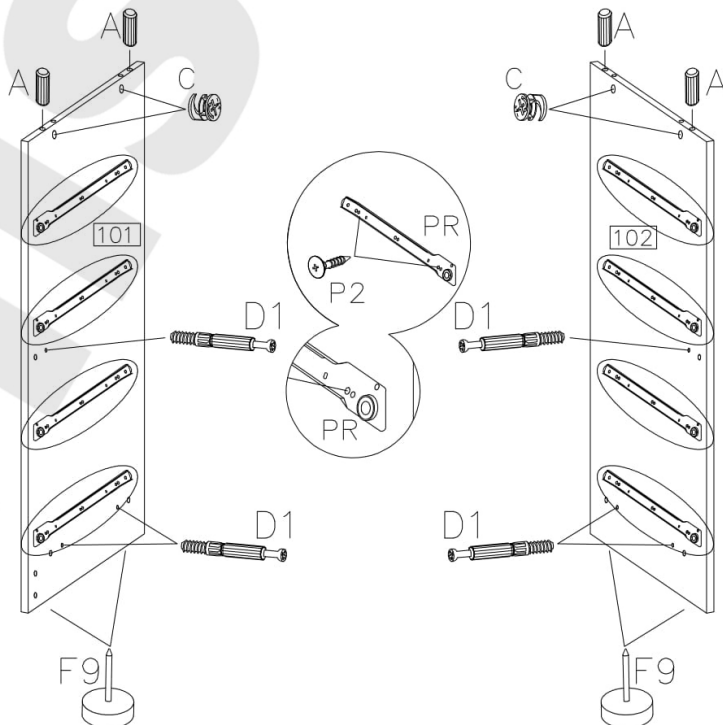

# PL - KOMODA SVEND 1 (4S) / SK - KOMODA SVEND 1 (4S) / HU - KOMÓD SVEND 1 (4S)

#	ART. NR	X
1	401	1
2	402	1
3	101	1
4	102	1
5	001	2
6	801	1
7	701	4
8	301	8
9	305	4
10	050	4
11	350	1

$\varnothing 8 \times 30 \text{mm}$ A 46	$\varnothing 15/12 \text{mm}$ D1 10	$\varnothing 15/12 \text{mm}$ C 10			$3.5 \times 13 \text{mm}$ P2 16	$\varnothing 4.0 \times 16 \text{mm}$ P1 16
		$4.0 \times 42 \text{mm}$ R2 16		L-350 PR 4KPL		O11 1
F10 70	Z1 1	R2 16	S1 8	PR 4KPL	O11 1	O11 1

1

2

3

4

5

6