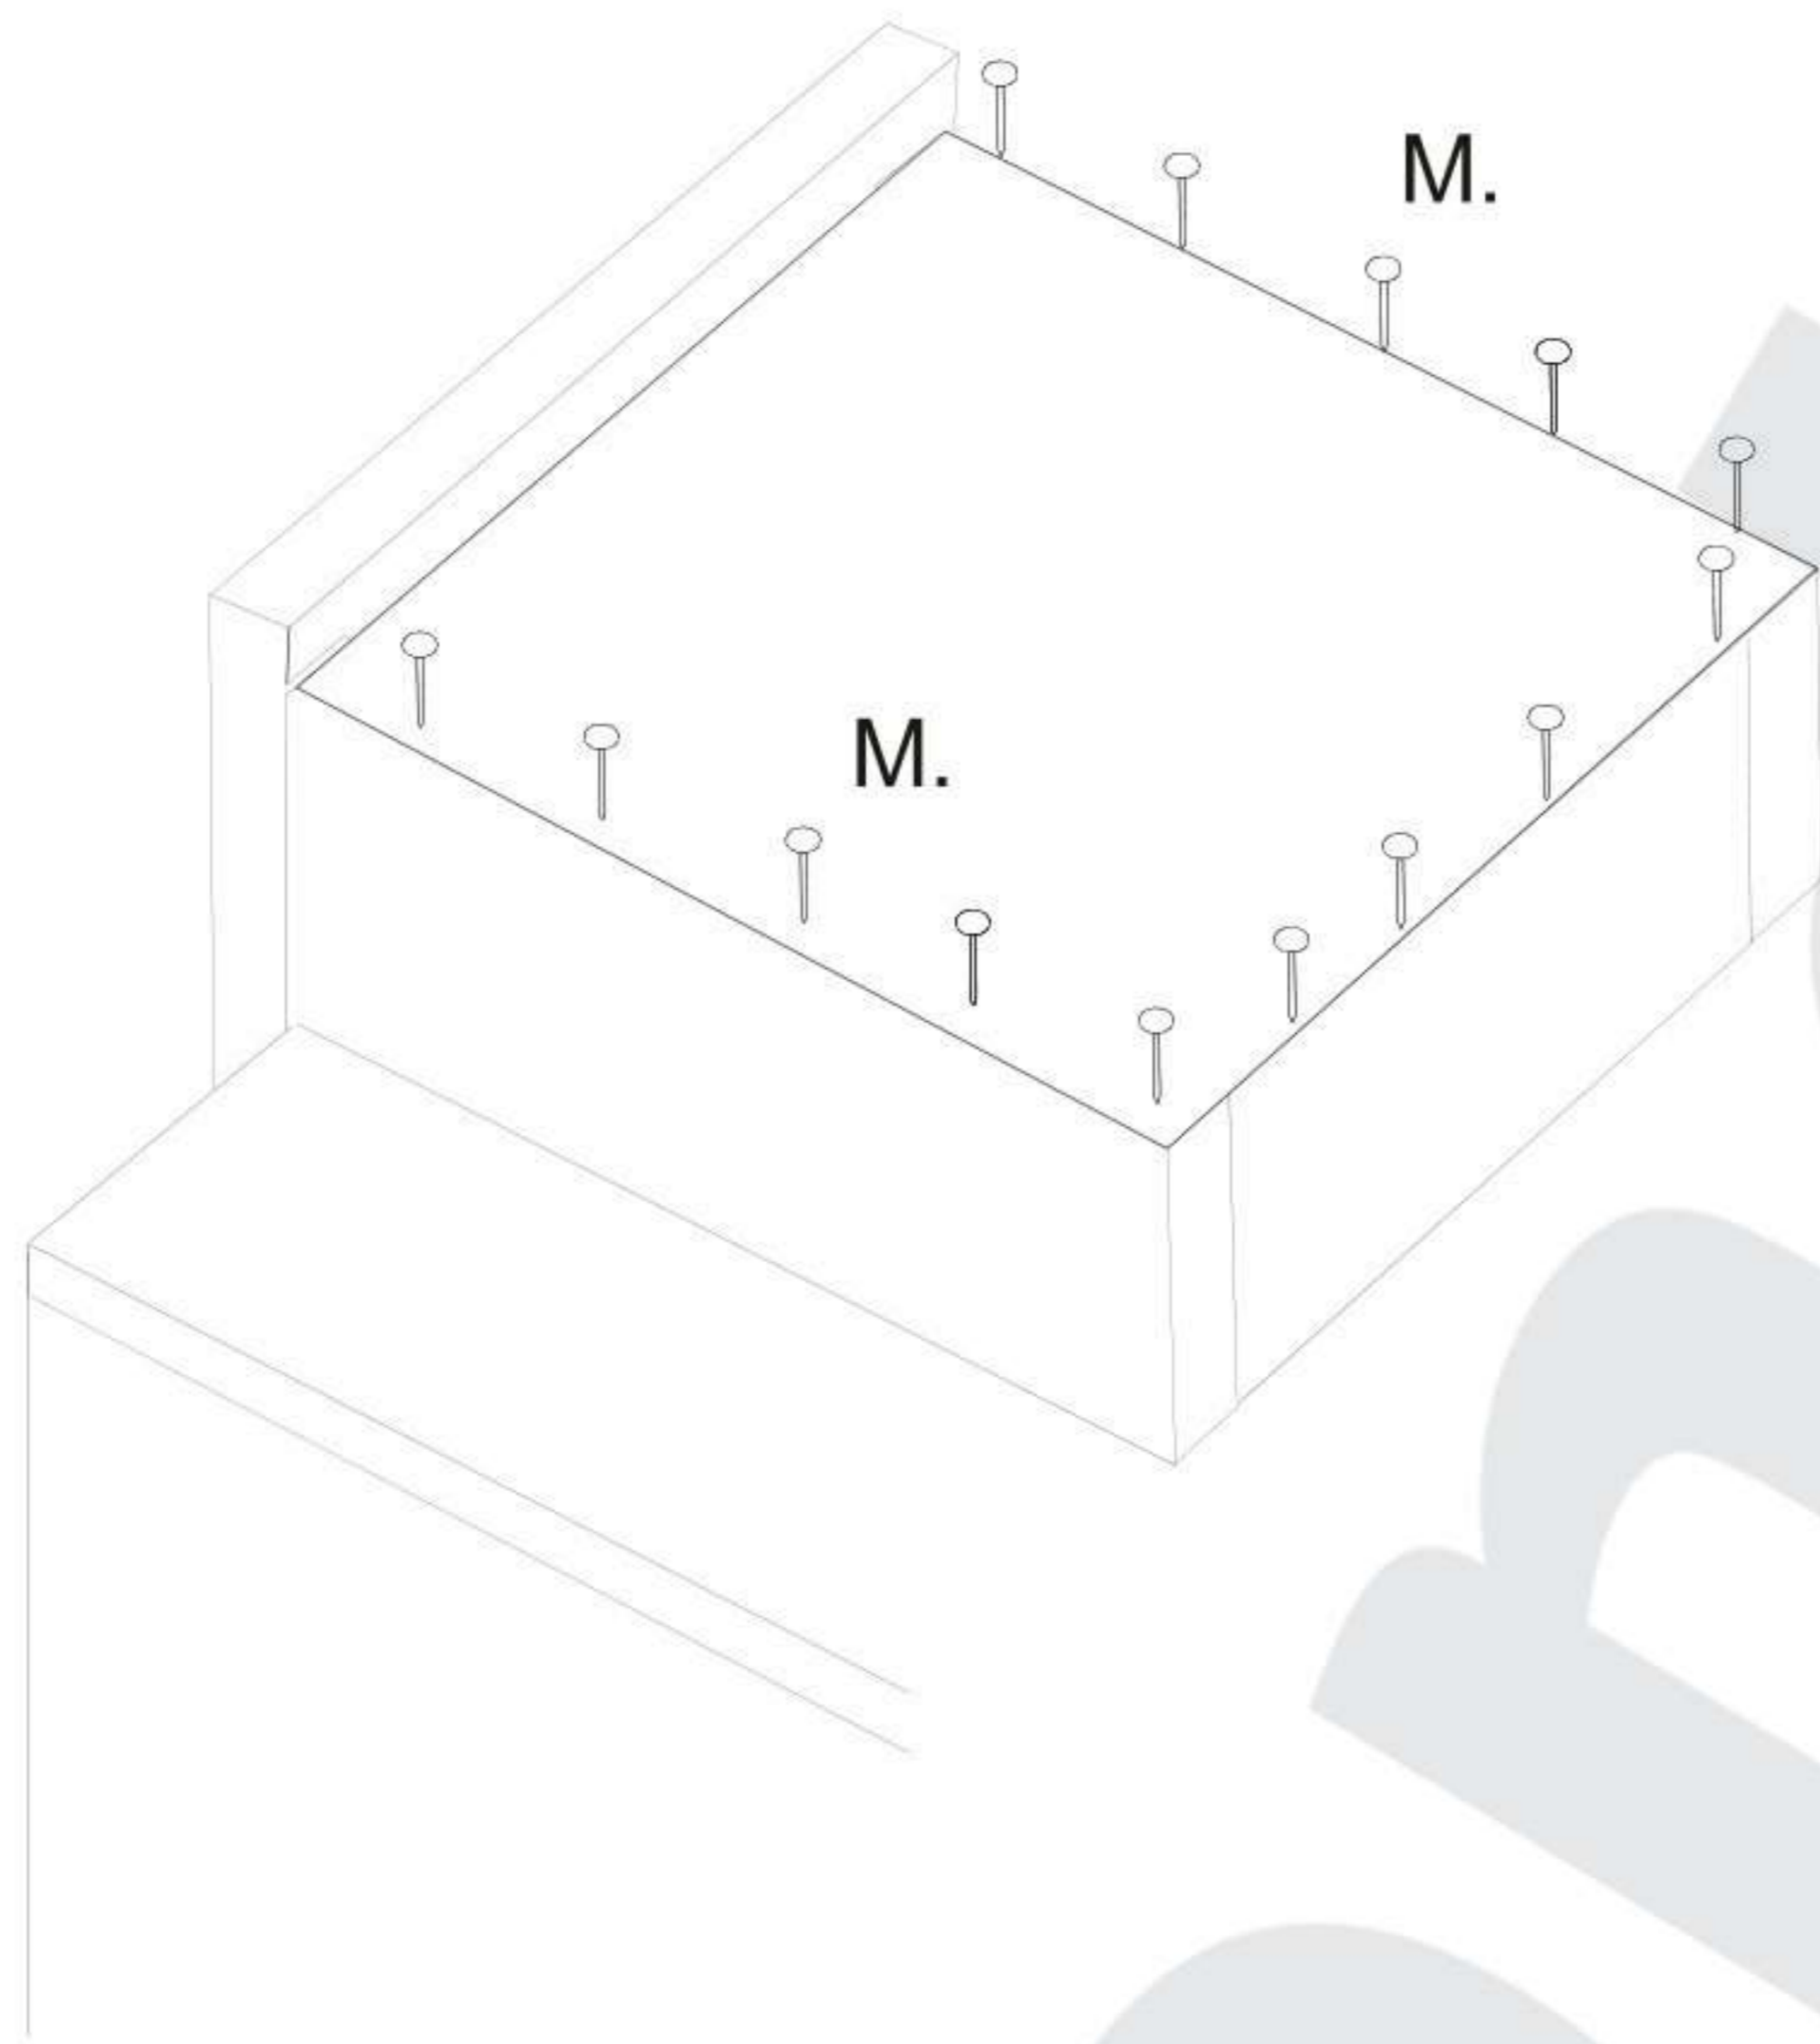

LENTEY 120 (Szafa / Skriňa / Szekrény)

- | | | |
|----|----------------------|-----------------------|
| PL | Instrukcja montażu | Karta gwarancyjna |
| D | Aufbauanleitung | der Garantieschein |
| GB | Assembly instruction | Guarantee certificate |
| SK | Návod na montáž | Záručný list |
| HU | Szerelési útmutató | Garancialevél |

	Wymiar / Size / Rozmer / Méter	X
1	1868x500	1
2	1868x482	1
3	1868x500	1
4	358x482	1
5	1196x500	1
6	1196x500	1
7	1898x409	2
8	384x242	2
9	400x150	2
10	400x150	2
11	300x150	2
12	405x330	2
13	1862x384	2
14	1370x384	1
15	386x482	3
16	509x482	1
17	1898x374	1

8x D

6x D