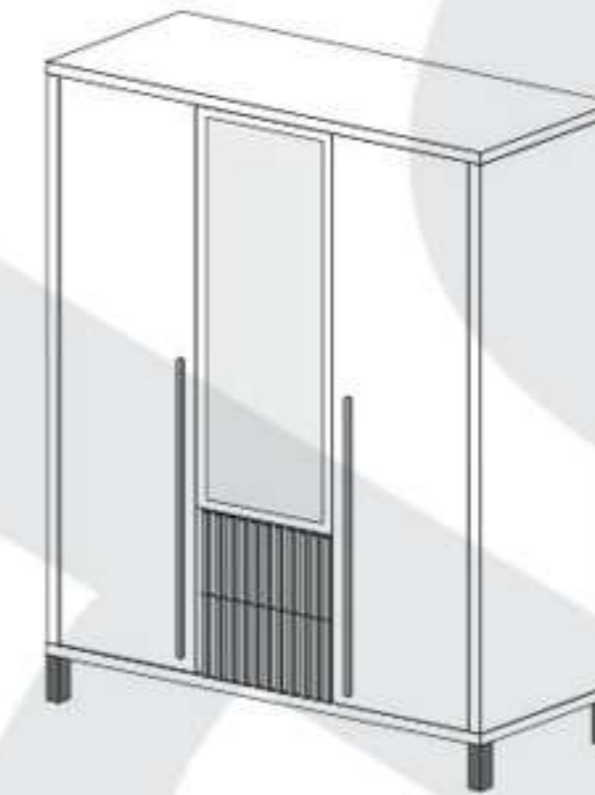

LENTEY 120 (Szafa / Skriňa / Szekrény)

- | | | |
|----|----------------------|-----------------------|
| PL | Instrukcja montażu | Karta gwarancyjna |
| D | Aufbauanleitung | der Garantieschein |
| GB | Assembly instruction | Guarantee certificate |
| SK | Návod na montáž | Záručný list |
| HU | Szerelési útmutató | Garancialevél |

	Wymiar / Size / Rozmer / Méter	X
1	1868x500	1
2	1868x482	1
3	1868x500	1
4	358x482	1
5	1196x500	1
6	1196x500	1
7	1898x409	2
8	384x242	2
9	400x150	2
10	400x150	2
11	300x150	2
12	405x330	2
13	1862x384	2
14	1370x384	1
15	386x482	3
16	509x482	1
17	1898x374	1