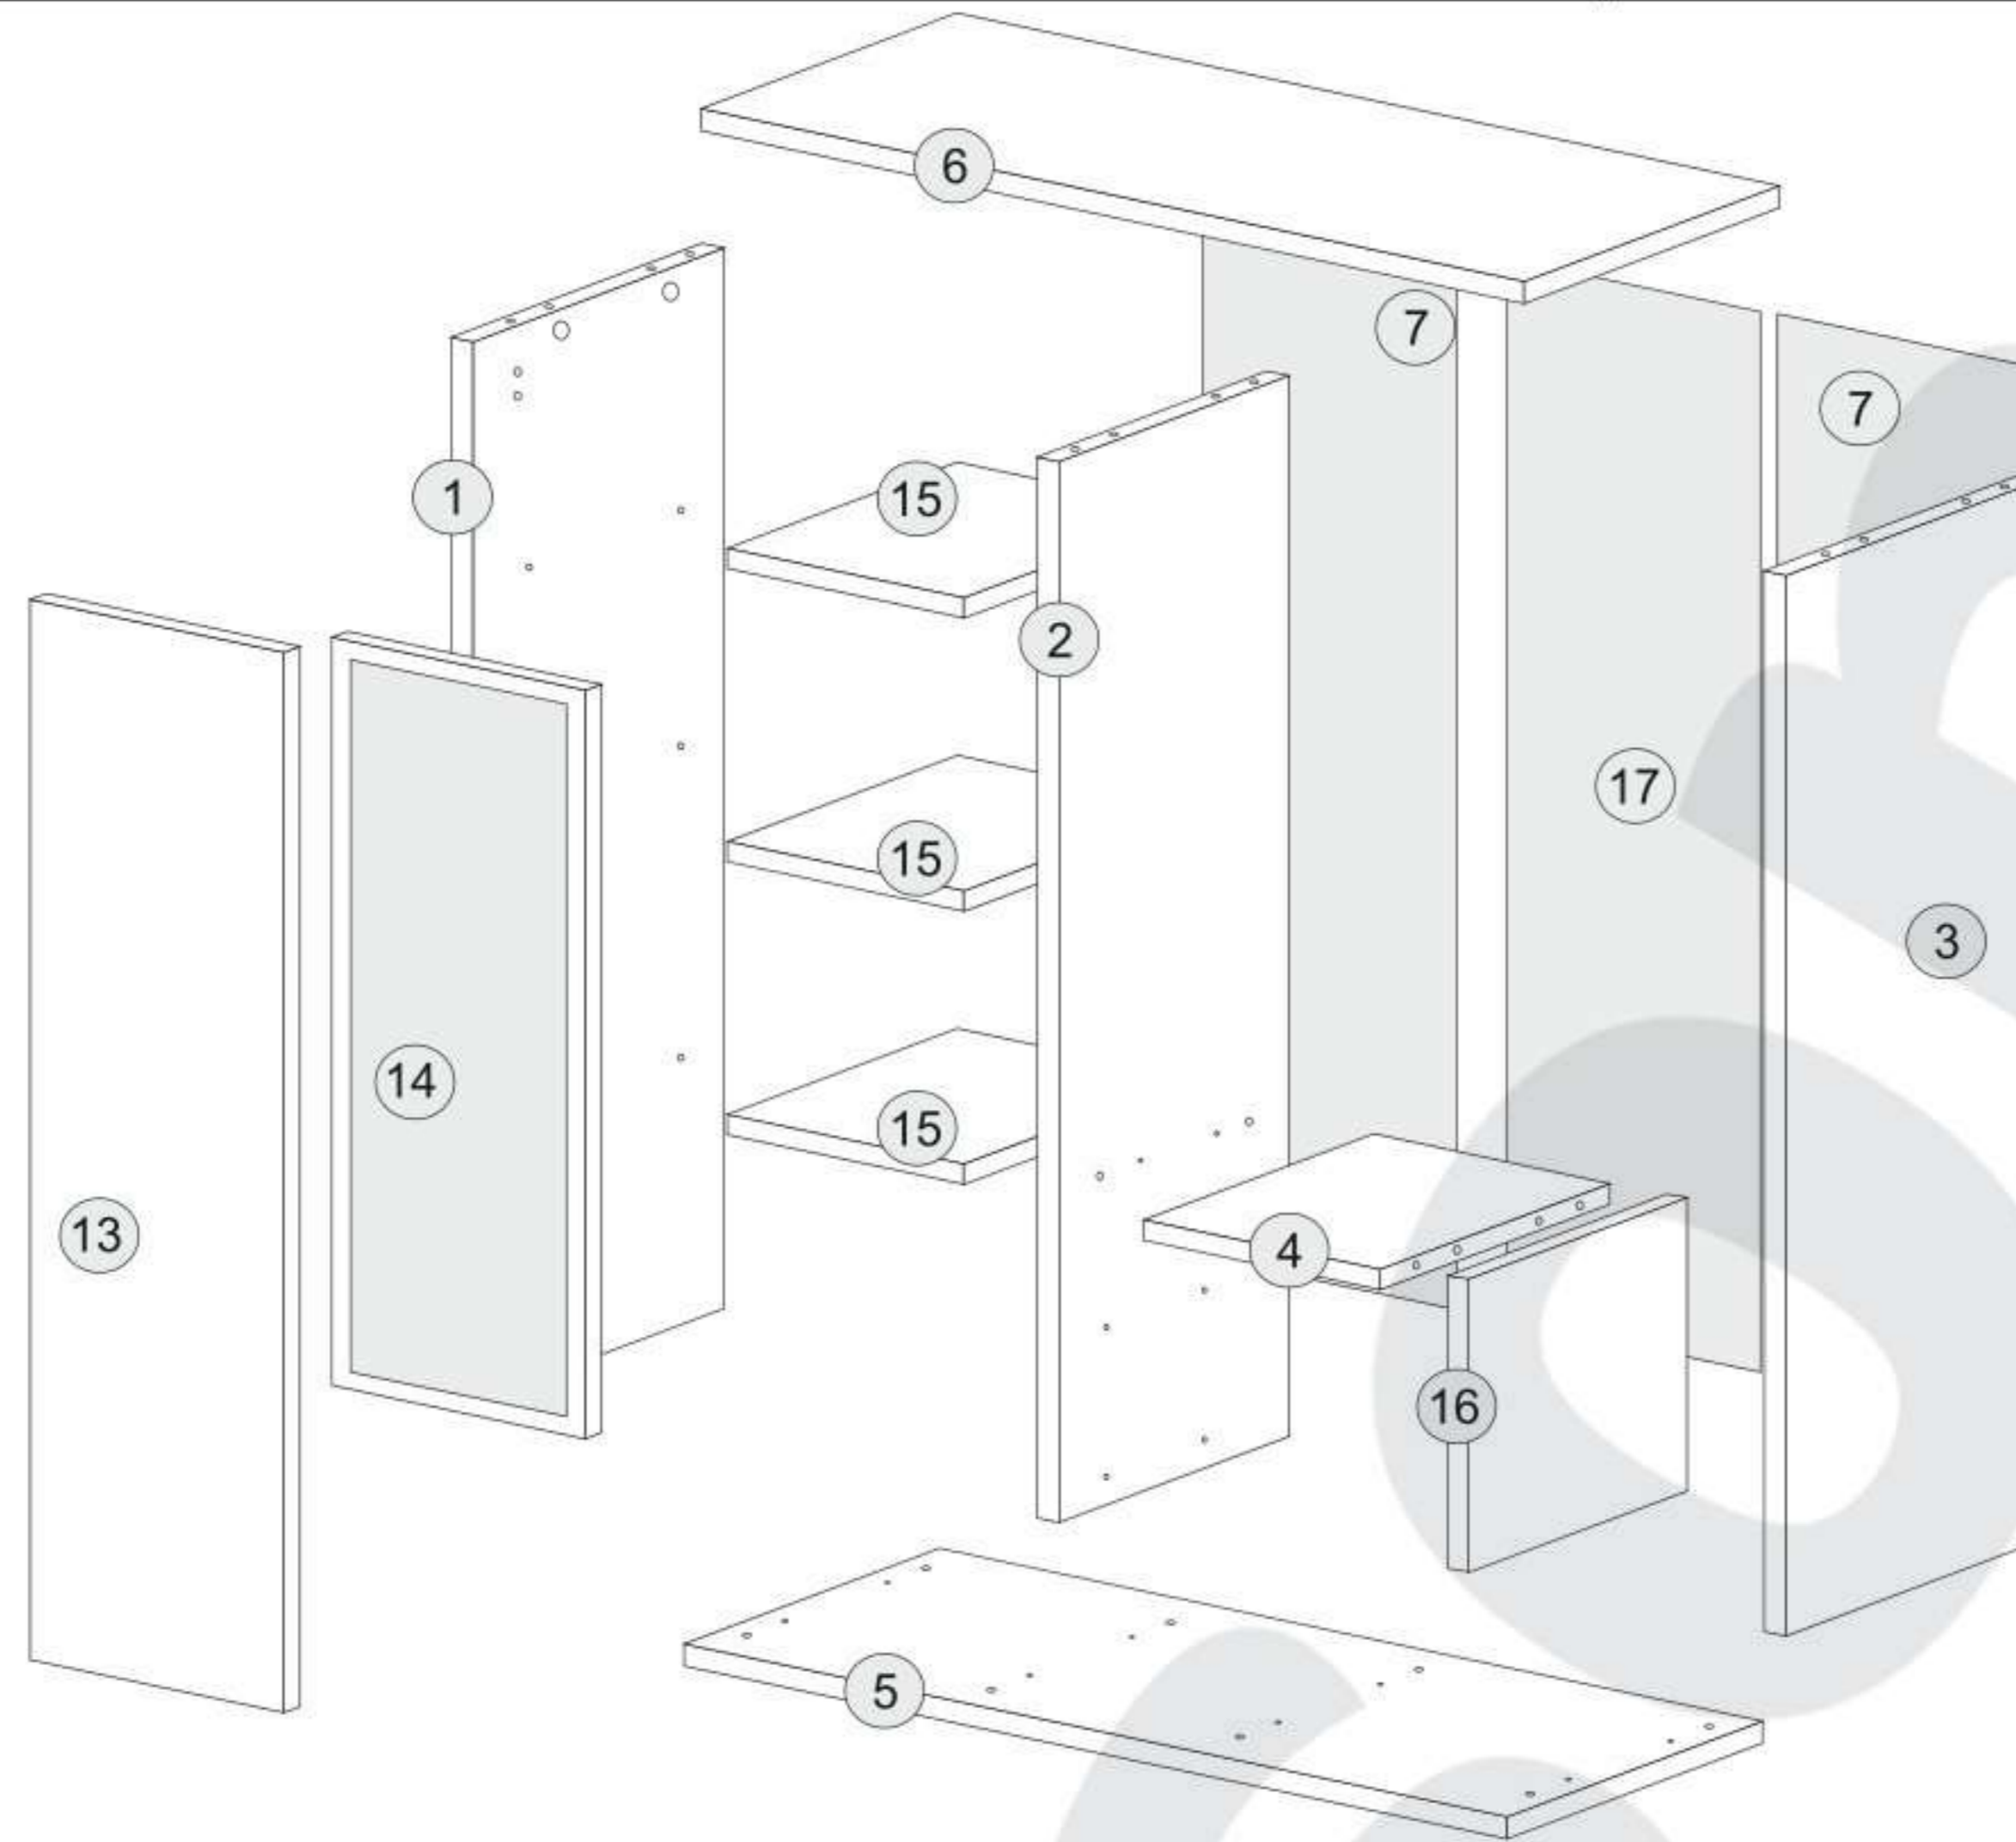

LENTEY 120 (Szafa / Skriňa / Szekrény)

- | | | |
|----|----------------------|-----------------------|
| PL | Instrukcja montażu | Karta gwarancyjna |
| D | Aufbauanleitung | der Garantieschein |
| GB | Assembly instruction | Guarantee certificate |
| SK | Návod na montáž | Záručný list |
| HU | Szerelési útmutató | Garancialevél |

	Wymiar / Size / Rozmer / Méter	X
1	1868x500	1
2	1868x482	1
3	1868x500	1
4	358x482	1
5	1196x500	1
6	1196x500	1
7	1898x409	2
8	384x242	2
9	400x150	2
10	400x150	2
11	300x150	2
12	405x330	2
13	1862x384	2
14	1370x384	1
15	386x482	3
16	509x482	1
17	1898x374	1