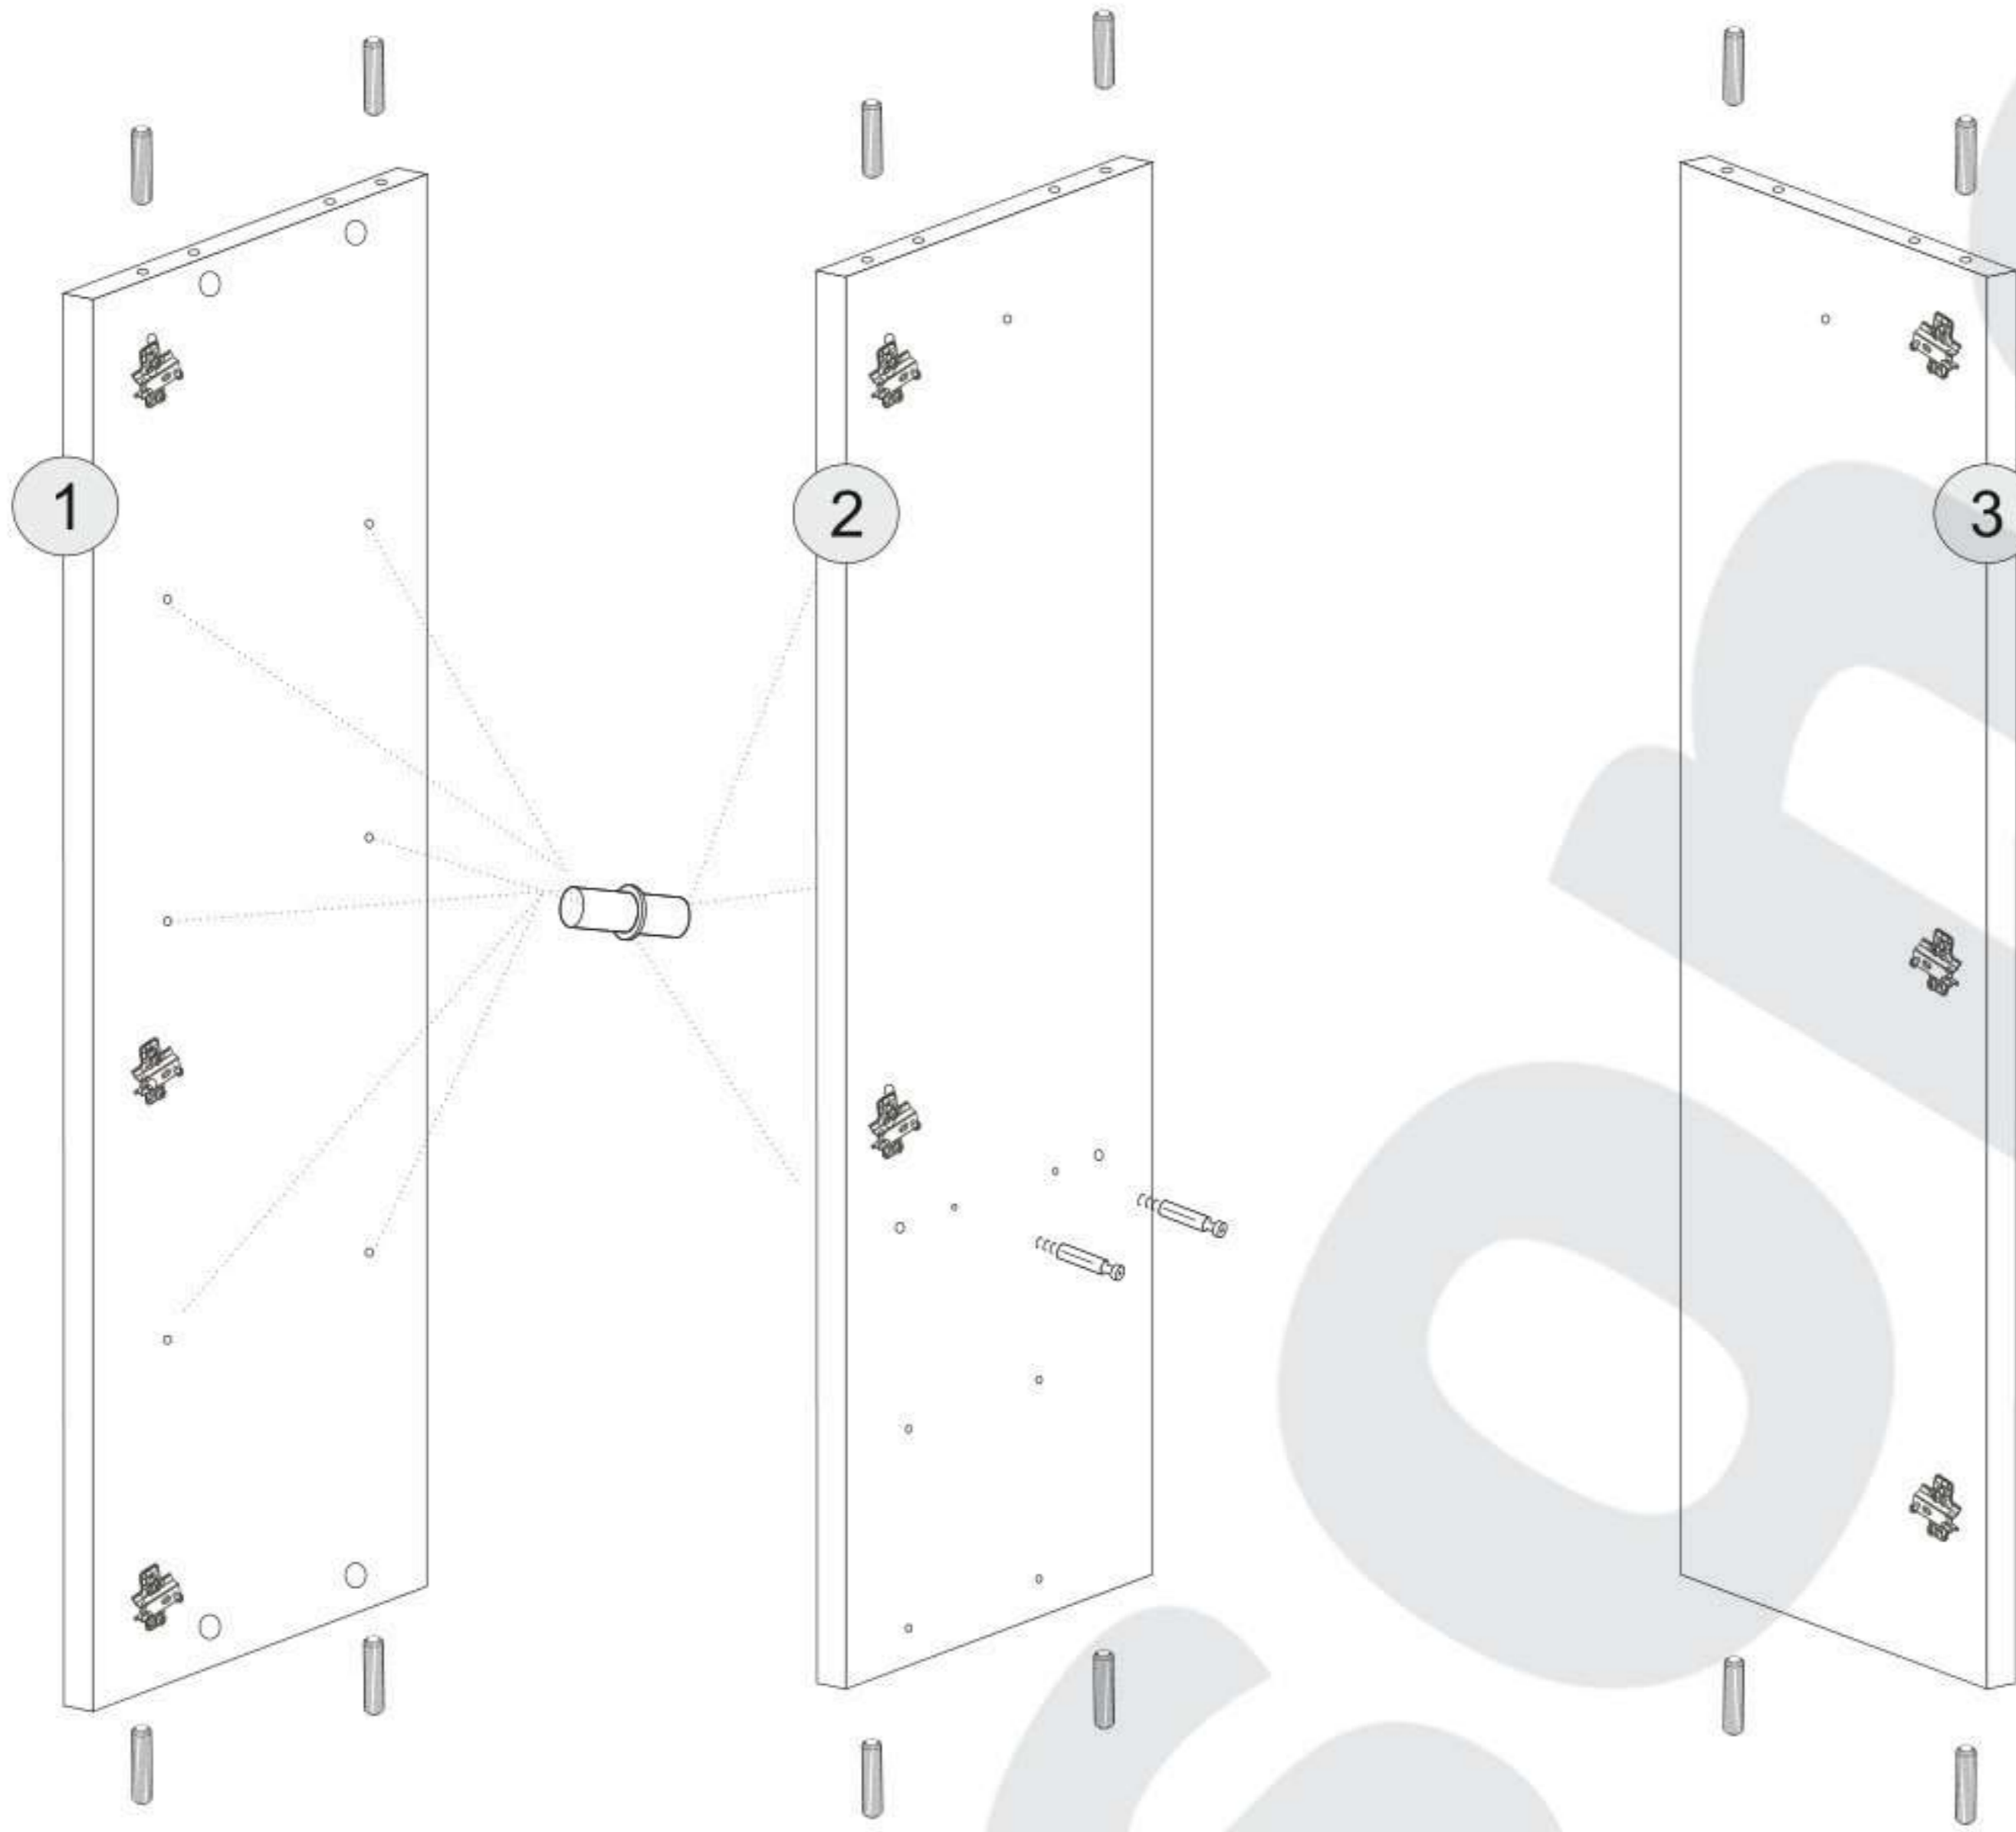

LENTEY 120 (Szafa / Skriňa / Szekrény)

- | | | |
|----|----------------------|-----------------------|
| PL | Instrukcja montażu | Karta gwarancyjna |
| D | Aufbauanleitung | der Garantieschein |
| GB | Assembly instruction | Guarantee certificate |
| SK | Návod na montáž | Záručný list |
| HU | Szerelési útmutató | Garancialevél |

	Wymiar / Size / Rozmer / Méter	X
1	1868x500	1
2	1868x482	1
3	1868x500	1
4	358x482	1
5	1196x500	1
6	1196x500	1
7	1898x409	2
8	384x242	2
9	400x150	2
10	400x150	2
11	300x150	2
12	405x330	2
13	1862x384	2
14	1370x384	1
15	386x482	3
16	509x482	1
17	1898x374	1

8x D

6x D