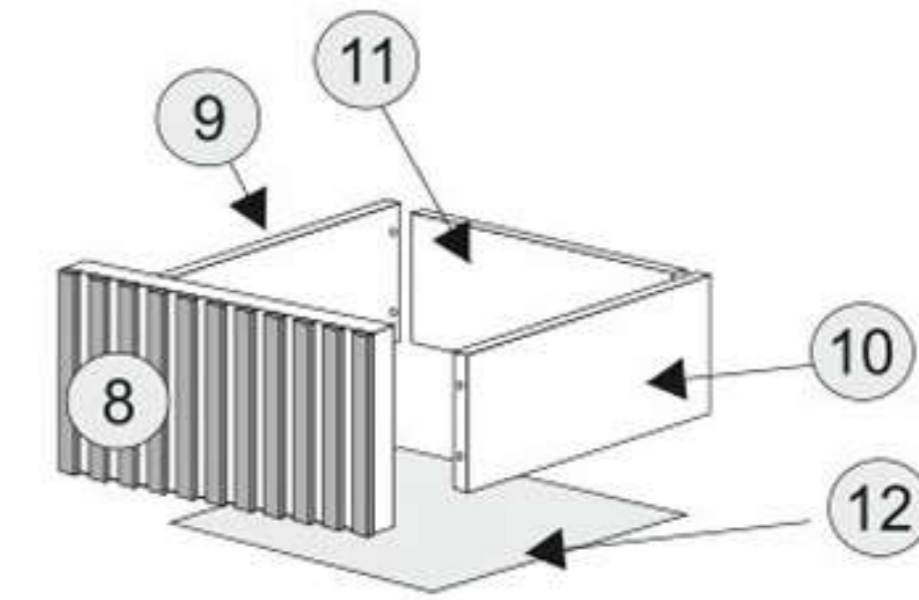

LENTEY 120 (Szafa / Skriňa / Szekrény)

- | | | |
|----|----------------------|-----------------------|
| PL | Instrukcja montażu | Karta gwarancyjna |
| D | Aufbauanleitung | der Garantieschein |
| GB | Assembly instruction | Guarantee certificate |
| SK | Návod na montáž | Záručný list |
| HU | Szerelési útmutató | Garancialevél |

	Wymiar / Size / Rozmer / Méter	X
1	1868x500	1
2	1868x482	1
3	1868x500	1
4	358x482	1
5	1196x500	1
6	1196x500	1
7	1898x409	2
8	384x242	2
9	400x150	2
10	400x150	2
11	300x150	2
12	405x330	2
13	1862x384	2
14	1370x384	1
15	386x482	3
16	509x482	1
17	1898x374	1