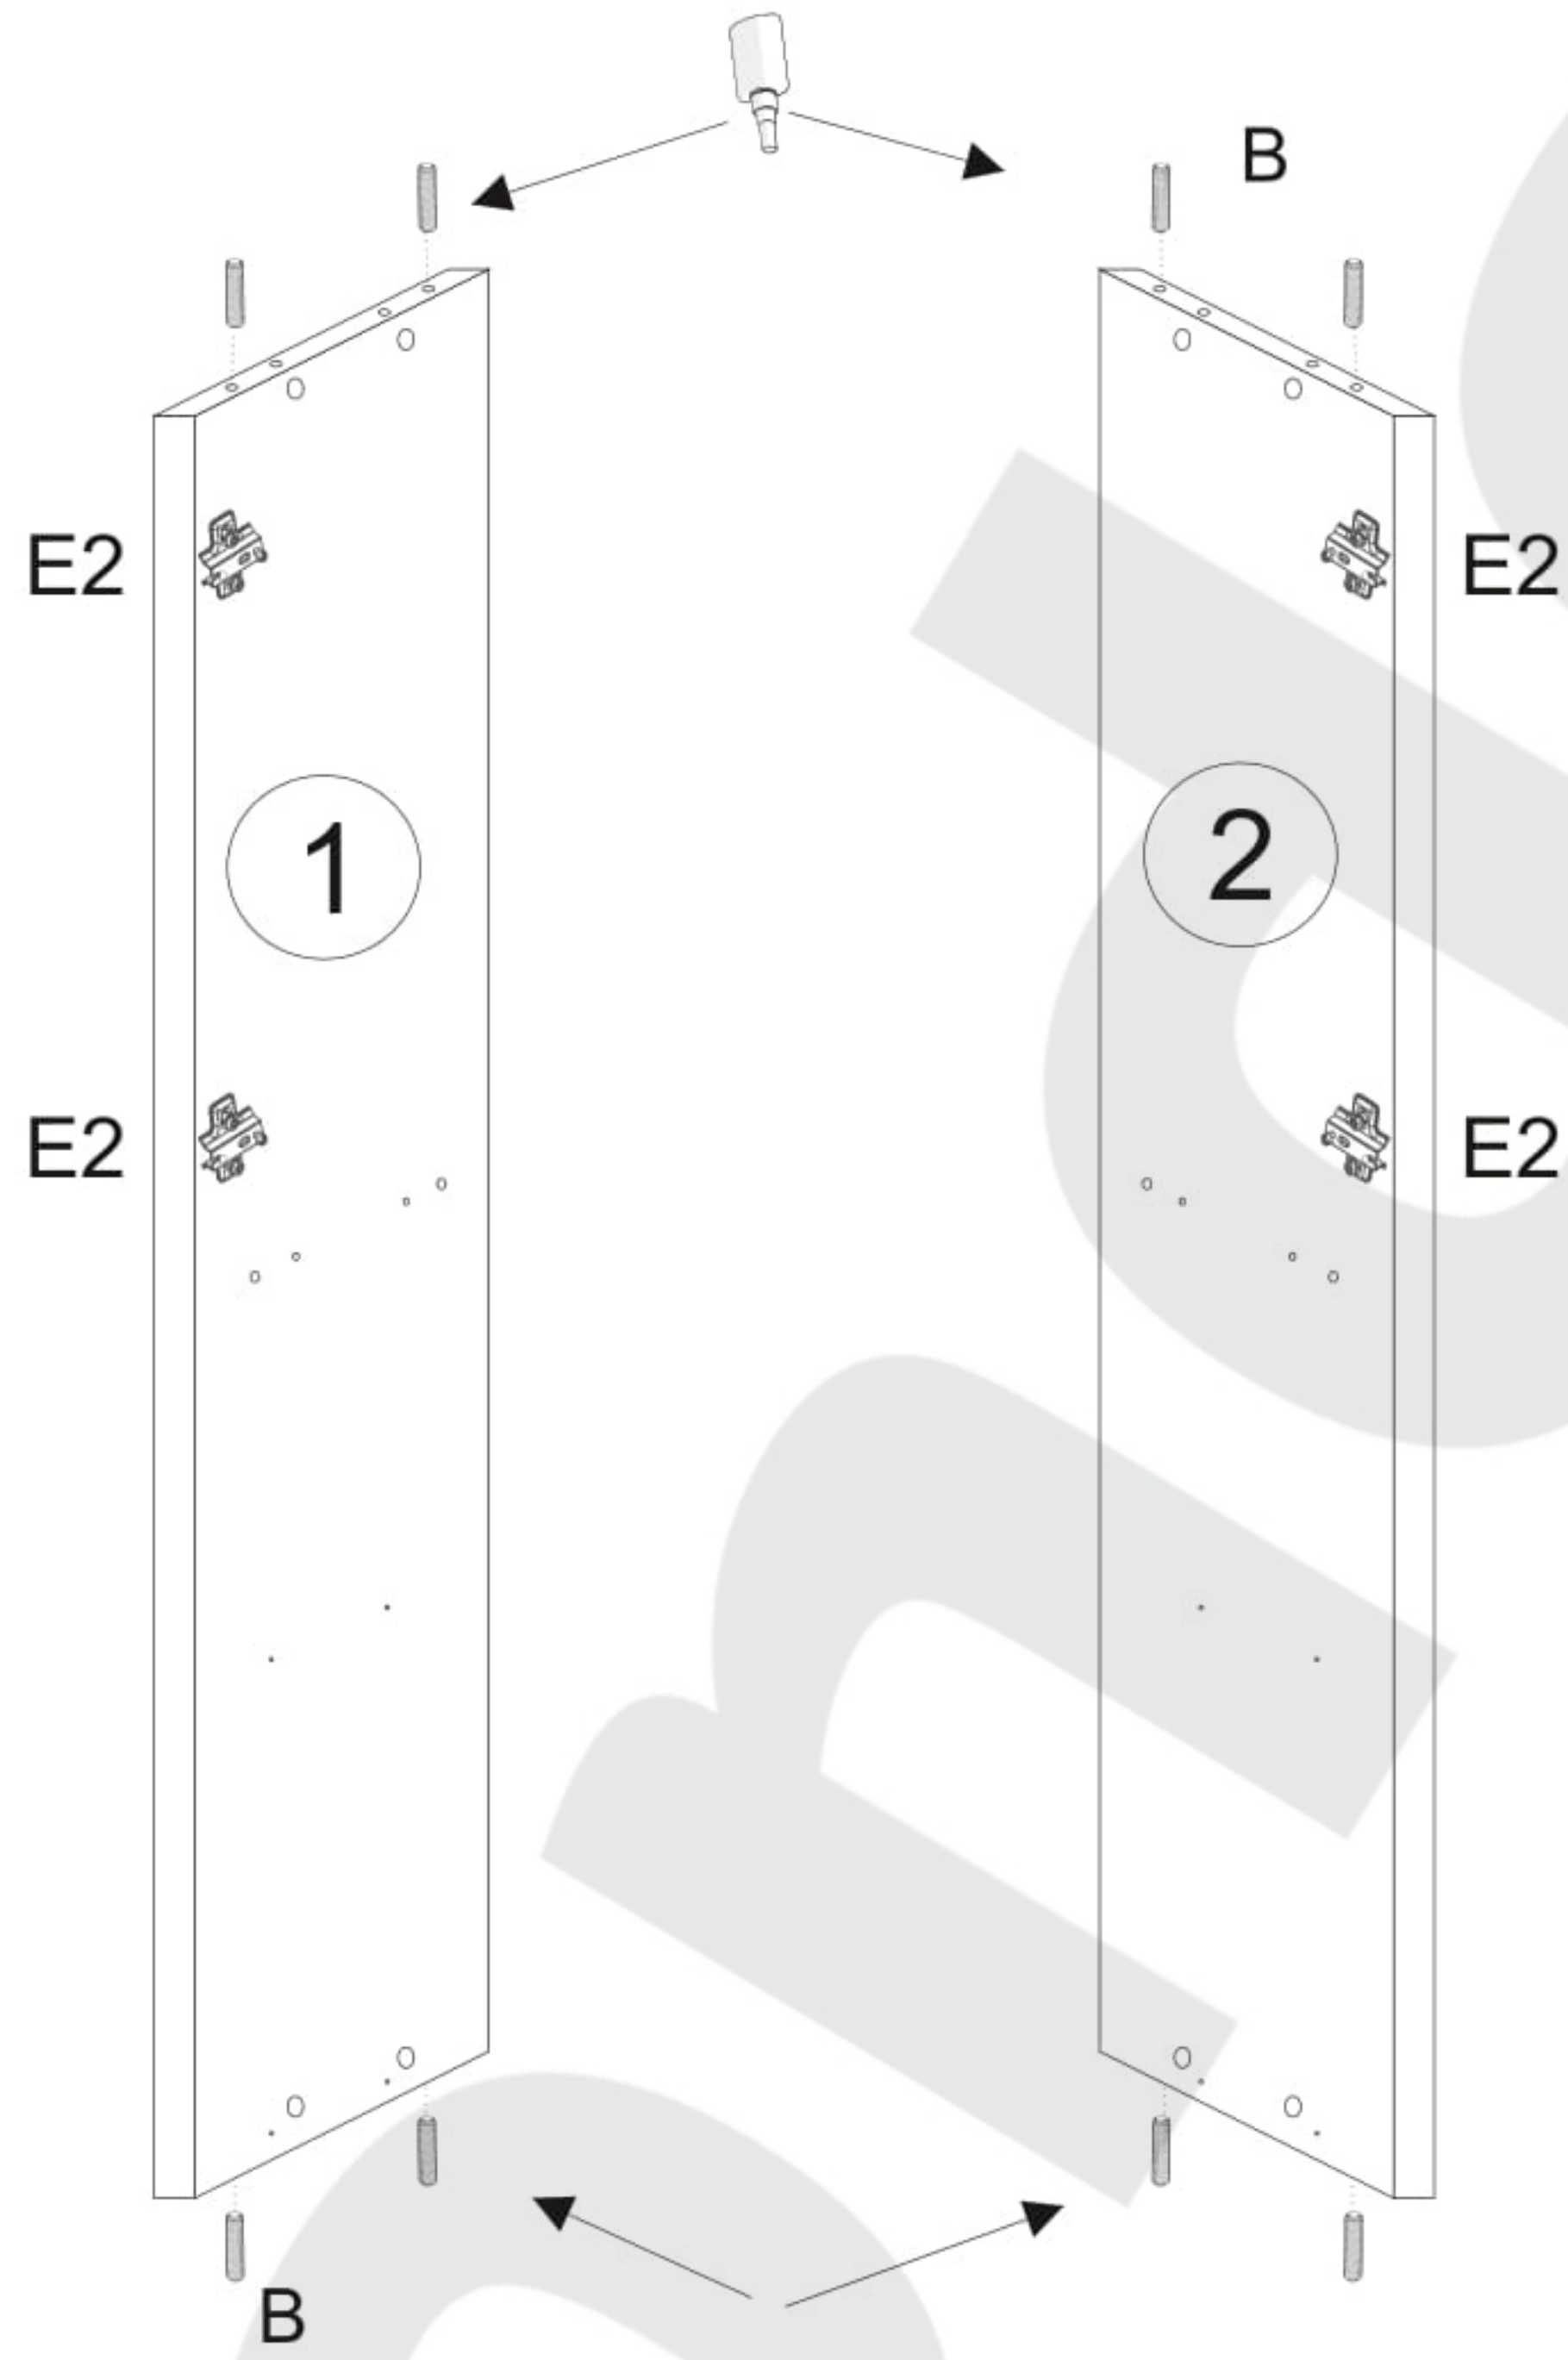

	Wymiar / Size / Rozmer / Méret	X
1	911x400	1
2	911x400	1
3	902x400	1
4	868x400	1
5	490x445	2
6	894x220	2
7	810x150	2
8	350x150	2
9	350x150	2
10	941x895	1
11	357x840	2
12	902x400	1

Akcesoria - Accessories - die Accessoires - Príslušenstvo - Tartozékok

A  x1	B  x24	C  x12	D  x12	E  x4
F 3.5x13  x24	G 4x25  x8	H  x4	N 3.5x16  x8	J  x2
L  x4	M.  x35	O  O1 O2 O3 O4 x2	 	

6x

1h

1

2

x2