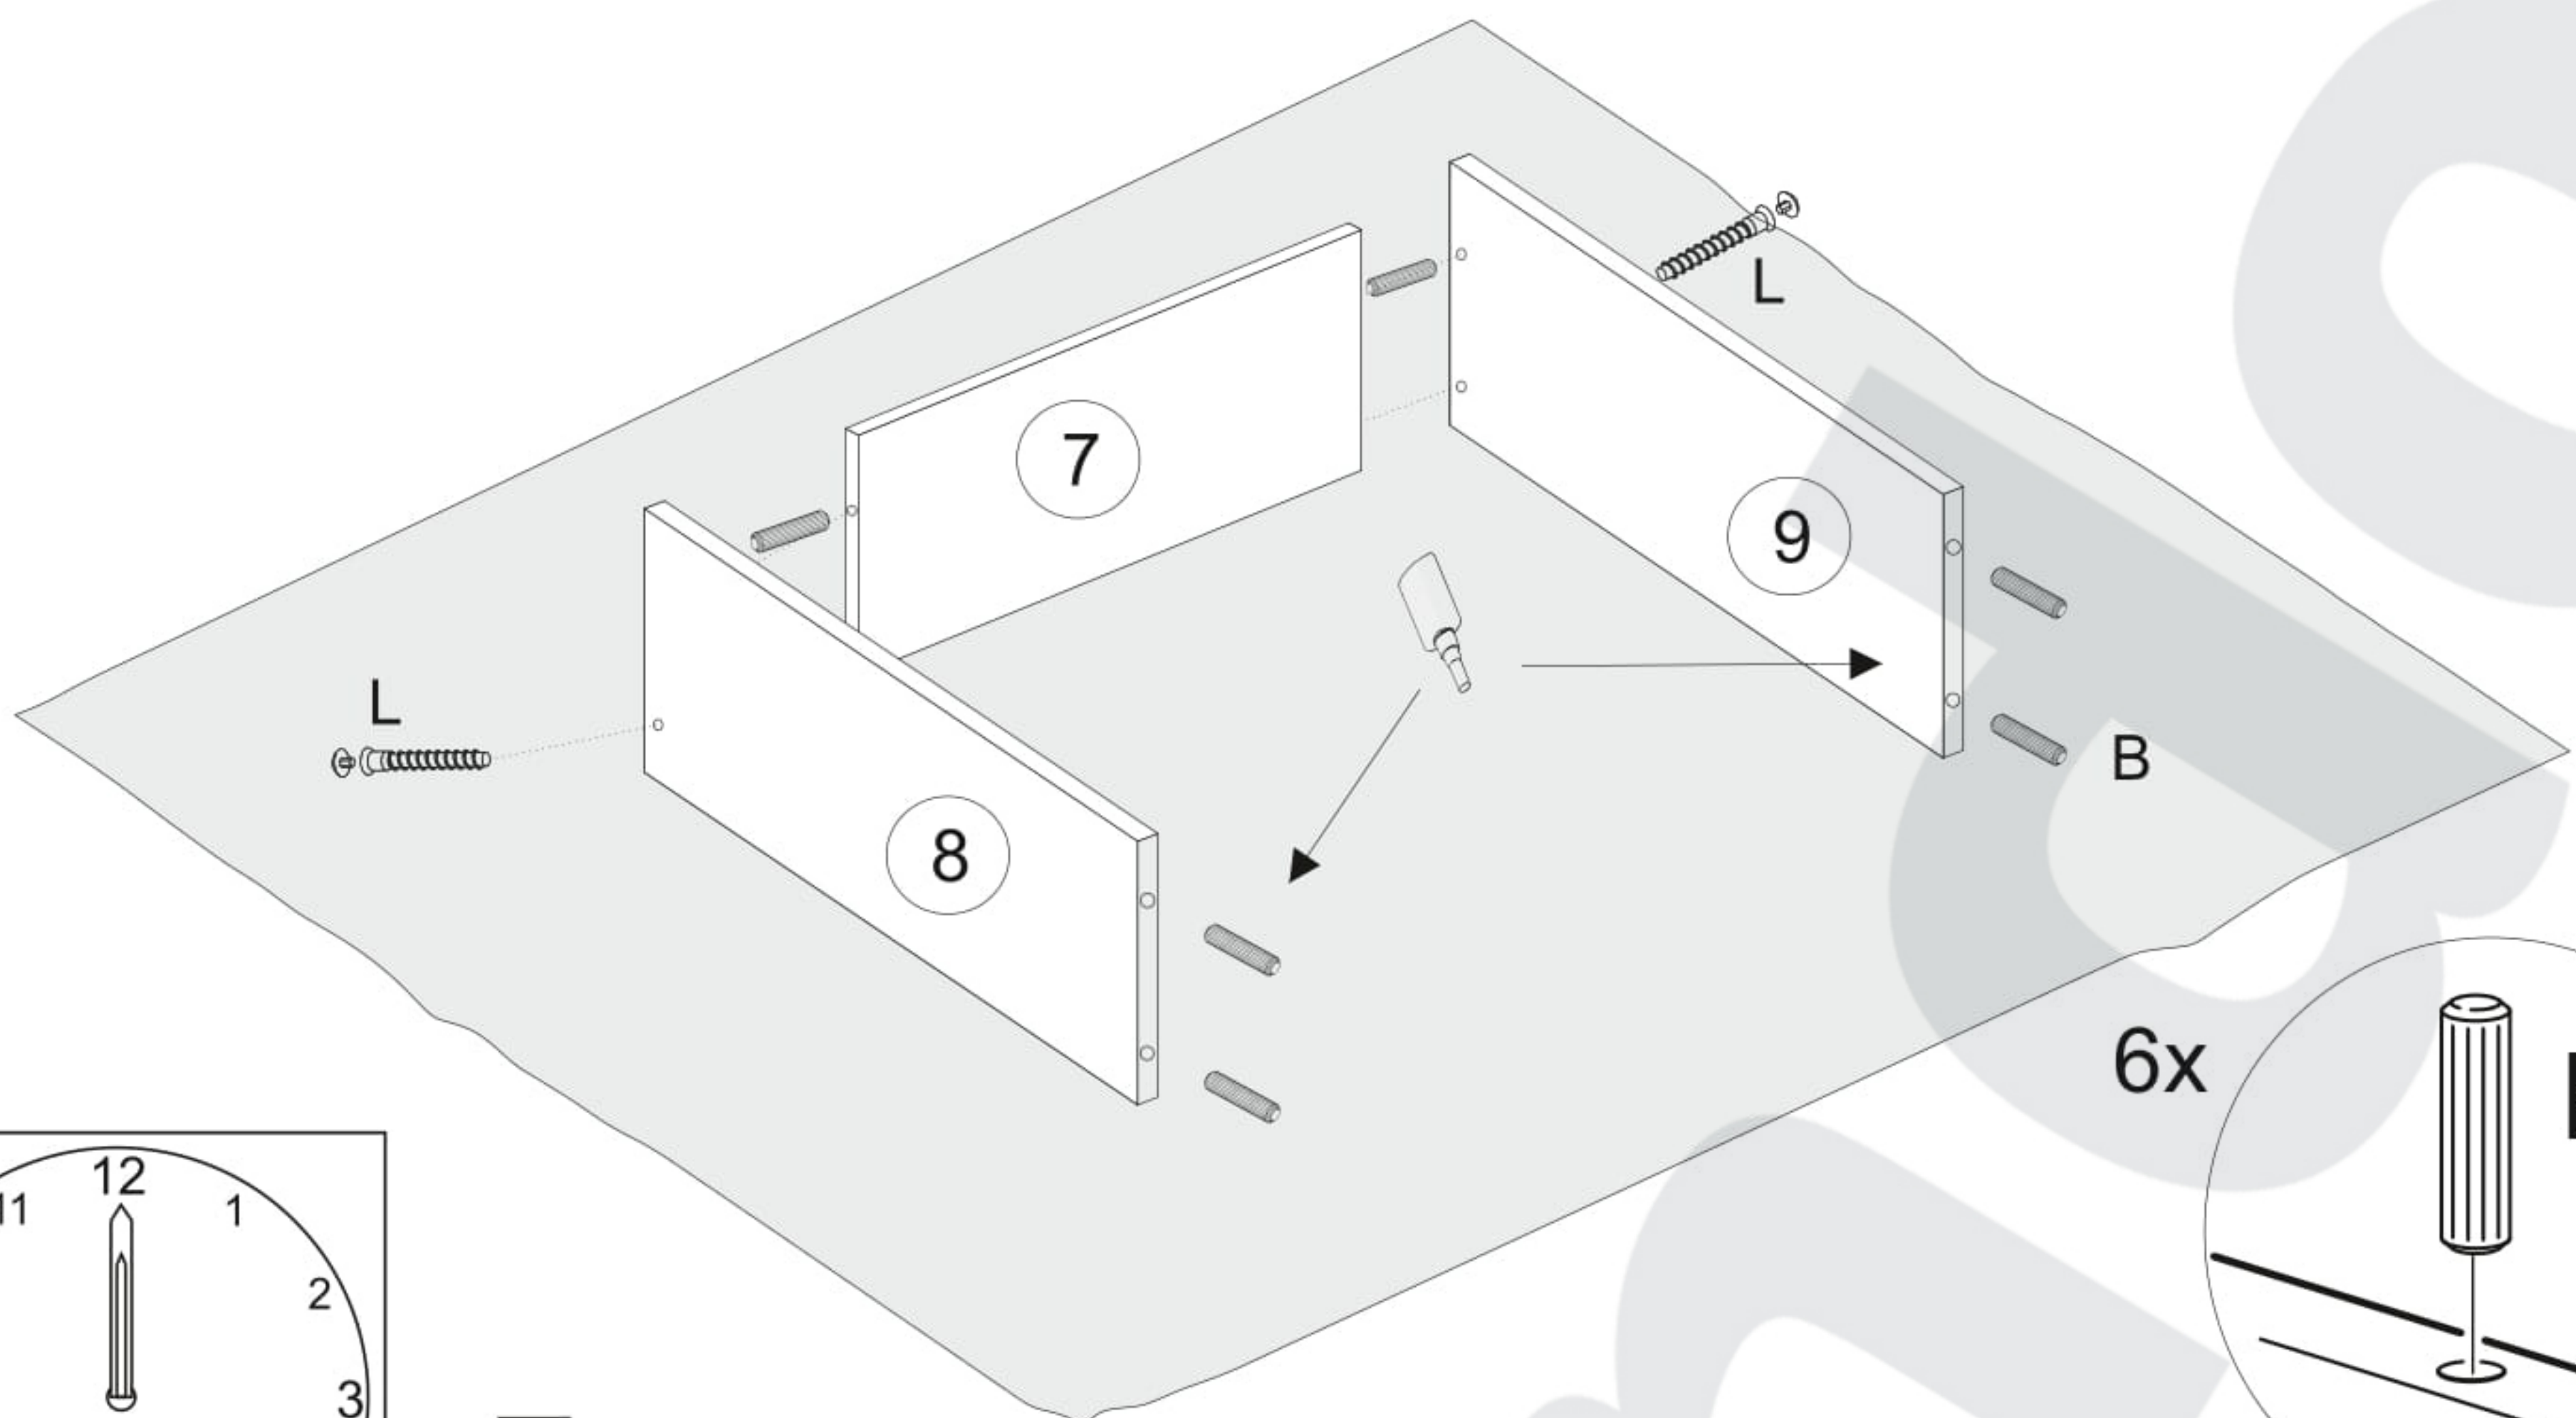

MINDY

(Komoda / Komoda / Komód)

(PL) Instrukcja montażu
 (D) Aufbauanleitung
 (GB) Assembly instruction
 (SK) Návod na montáž
 (HU) Szerelési útmutató

Karta gwarancyjna
 der Garantieschein
 Guarantee certificate
 Záručný list
 Garancialevél

	Wymiar / Size / Rozmer / Méret	X
1	911x400	1
2	911x400	1
3	902x400	1
4	868x400	1
5	490x445	2
6	894x220	2
7	810x150	2
8	350x150	2
9	350x150	2
10	941x895	1
11	357x840	2
12	902x400	1

Akcesoria - Accessories - die Accessoires - Príslušenstvo - Tartozékok

A  x1	B  x24	C  x12	D  x12	E  x4
F 3.5x13  x24	G 4x25  x8	H  x4	N 3.5x16  x8	J  x2
L  x4	M.  x35	O  O1 O2 O3 O4 x2	 	

6x

1h

1

2

x2