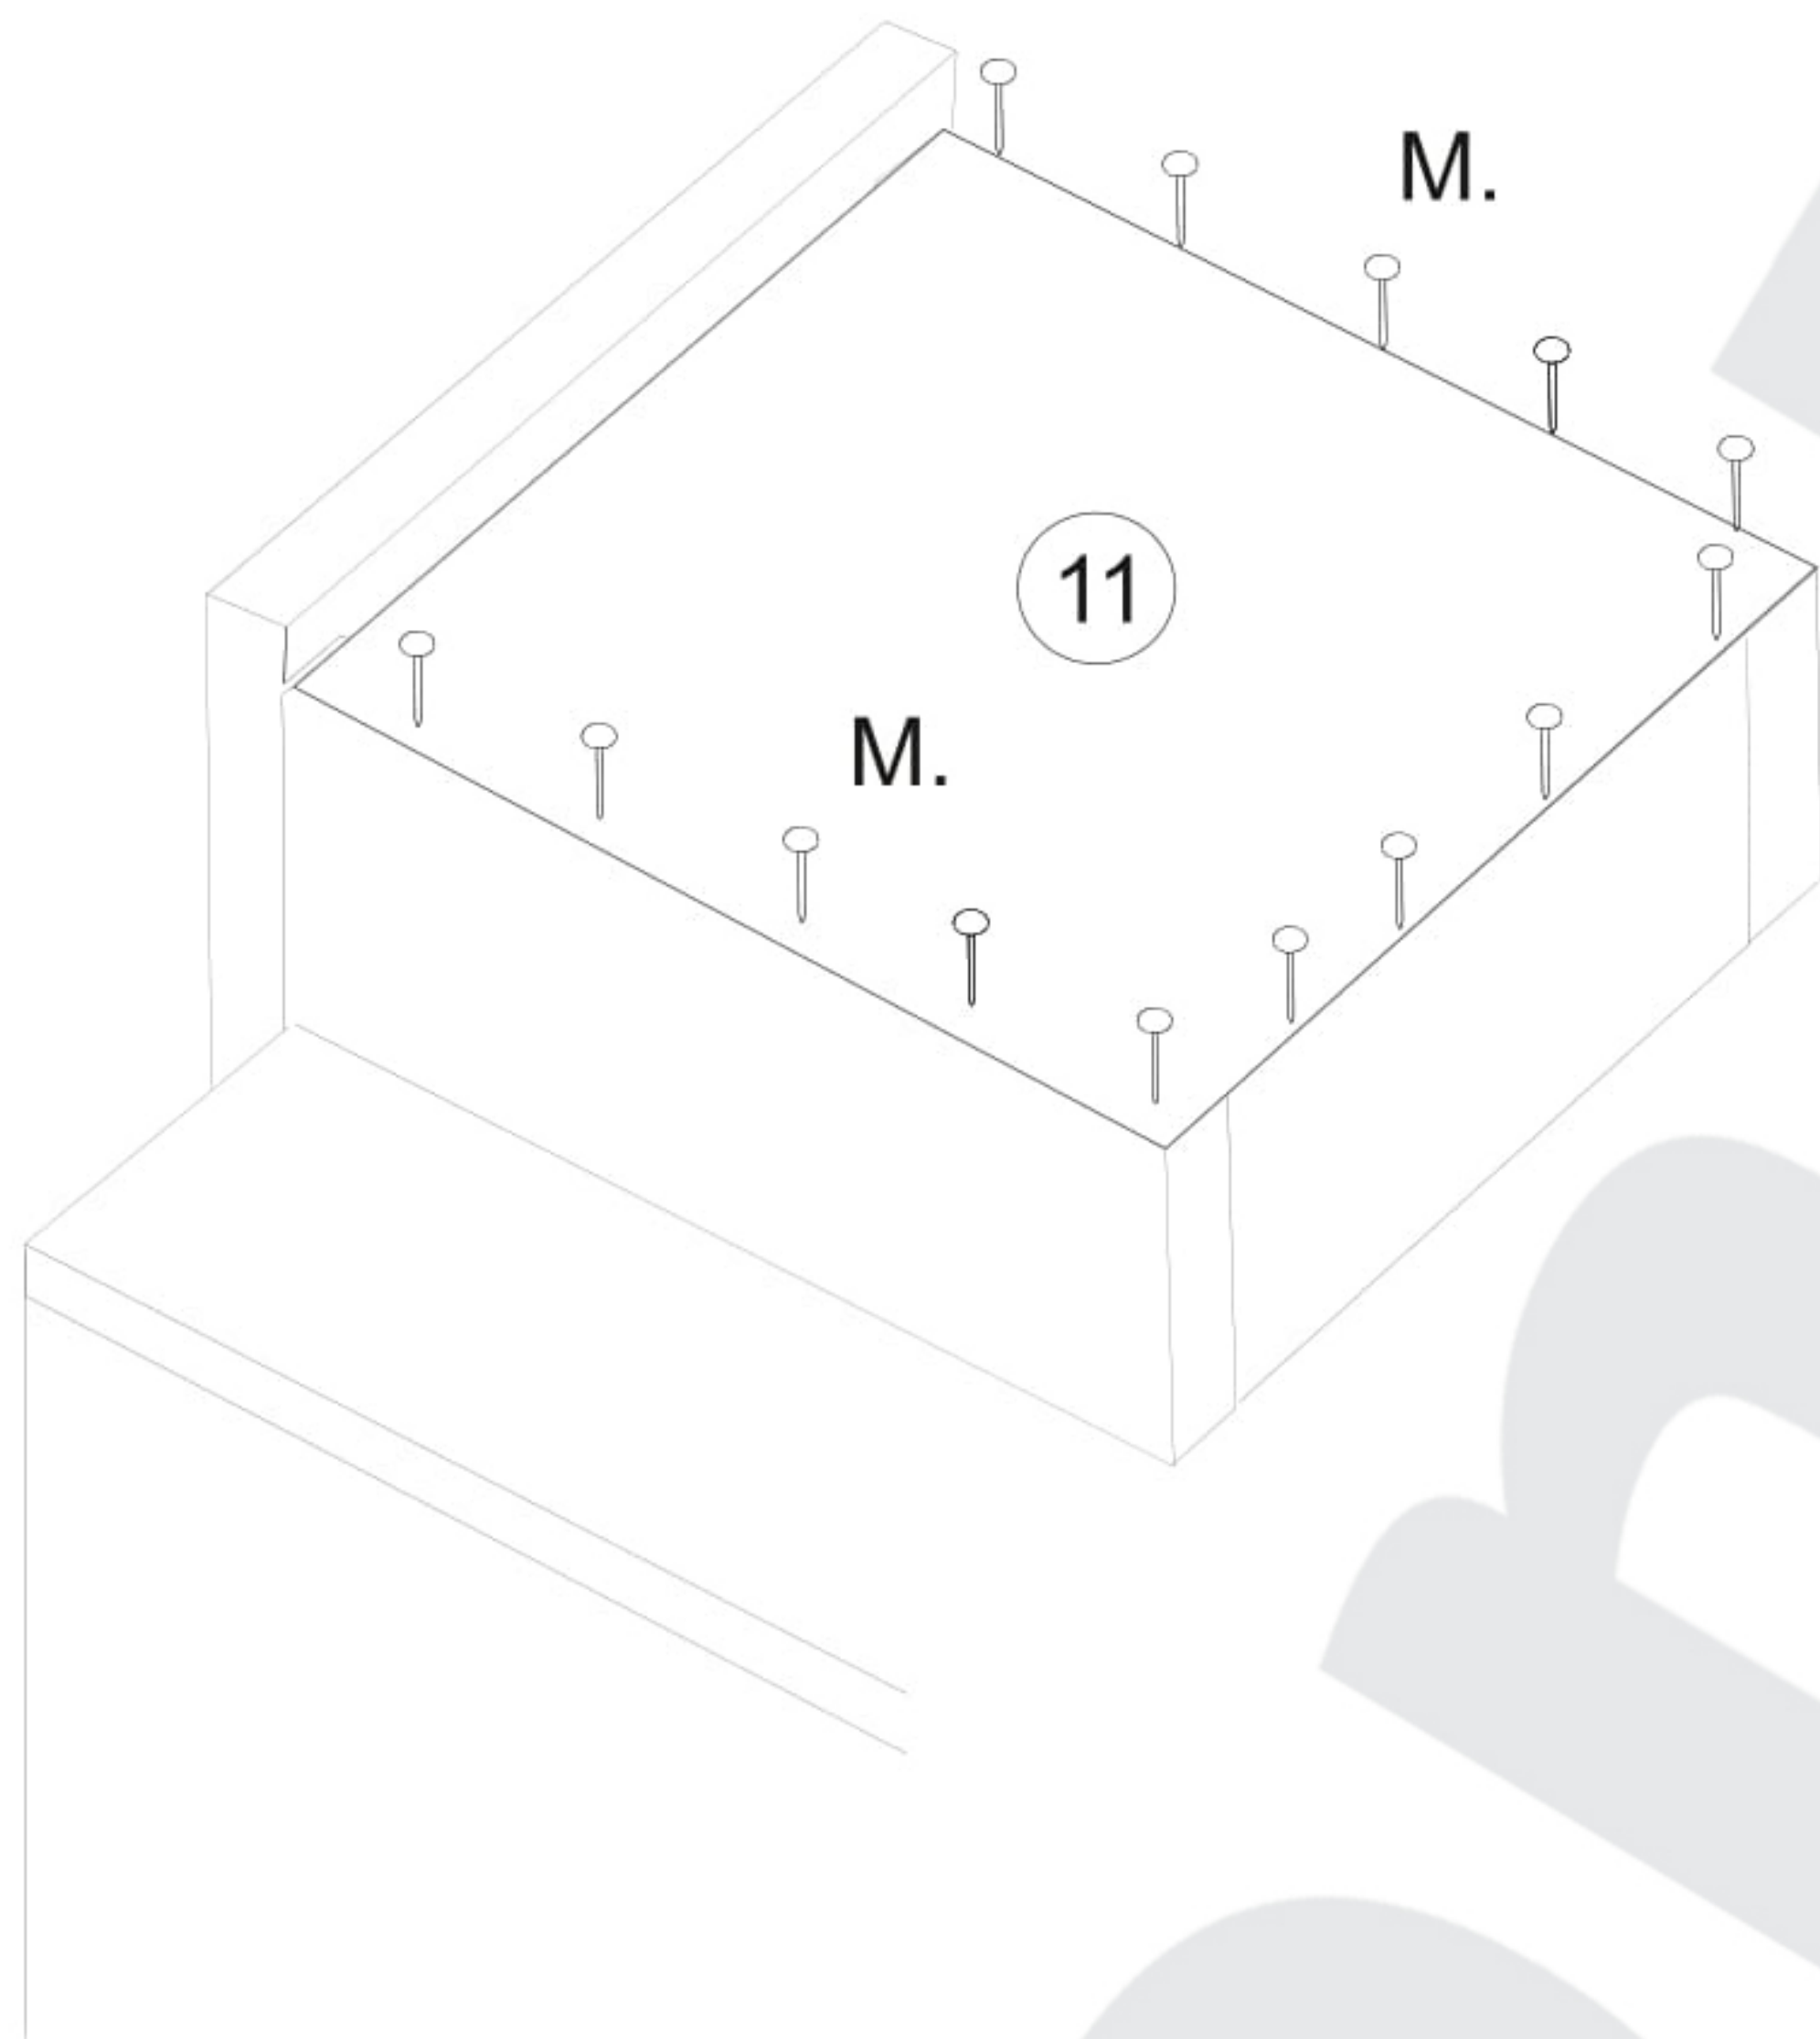

	Wymiar / Size / Rozmer / Méret	X
1	911x400	1
2	911x400	1
3	902x400	1
4	868x400	1
5	490x445	2
6	894x220	2
7	810x150	2
8	350x150	2
9	350x150	2
10	941x895	1
11	357x840	2
12	902x400	1

Akcesoria - Accessories - die Accessoires - Príslušenstvo - Tartozékok

A  x1	B  x24	C  x12	D  x12	E  x4
F 3.5x13  x24	G 4x25  x8	H  x4	N 3.5x16  x8	J  x2
L  x4	M.  x35	O  O1 O2 O3 O4 x2	 	

6x

1h

1

2

x2