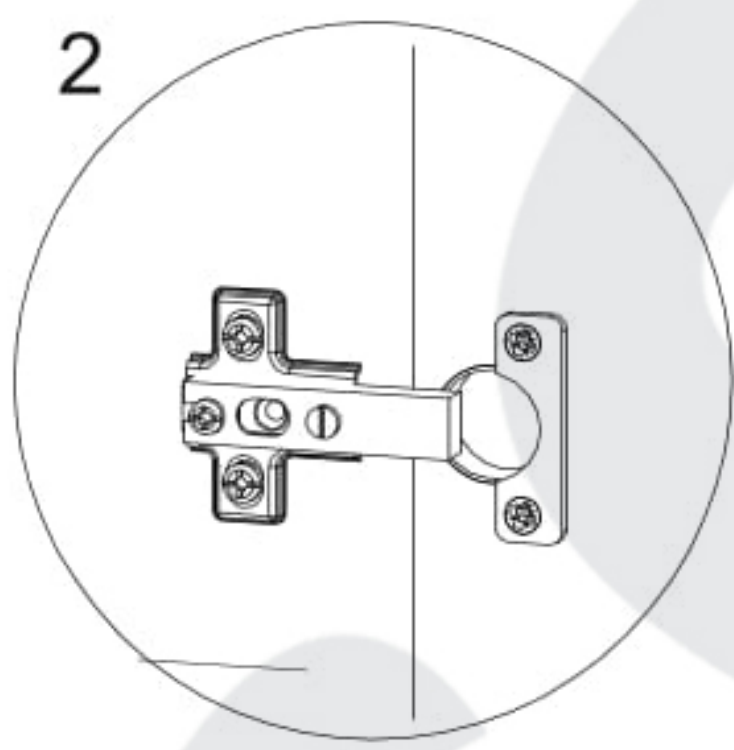

	Wymiar / Size / Rozmer / Méret	X
1	911x400	1
2	911x400	1
3	902x400	1
4	868x400	1
5	490x445	2
6	894x220	2
7	810x150	2
8	350x150	2
9	350x150	2
10	941x895	1
11	357x840	2
12	902x400	1

Akcesoria - Accessories - die Accessoires - Príslušenstvo - Tartozékok

A  x1	B  x24	C  x12	D  x12	E  x4
F 3.5x13  x24	G 4x25  x8	H  x4	N 3.5x16  x8	J  x2
L  x4	M.  x35	O  O1 O2 O3 O4 x2	 	

6x

1h

1

2

x2