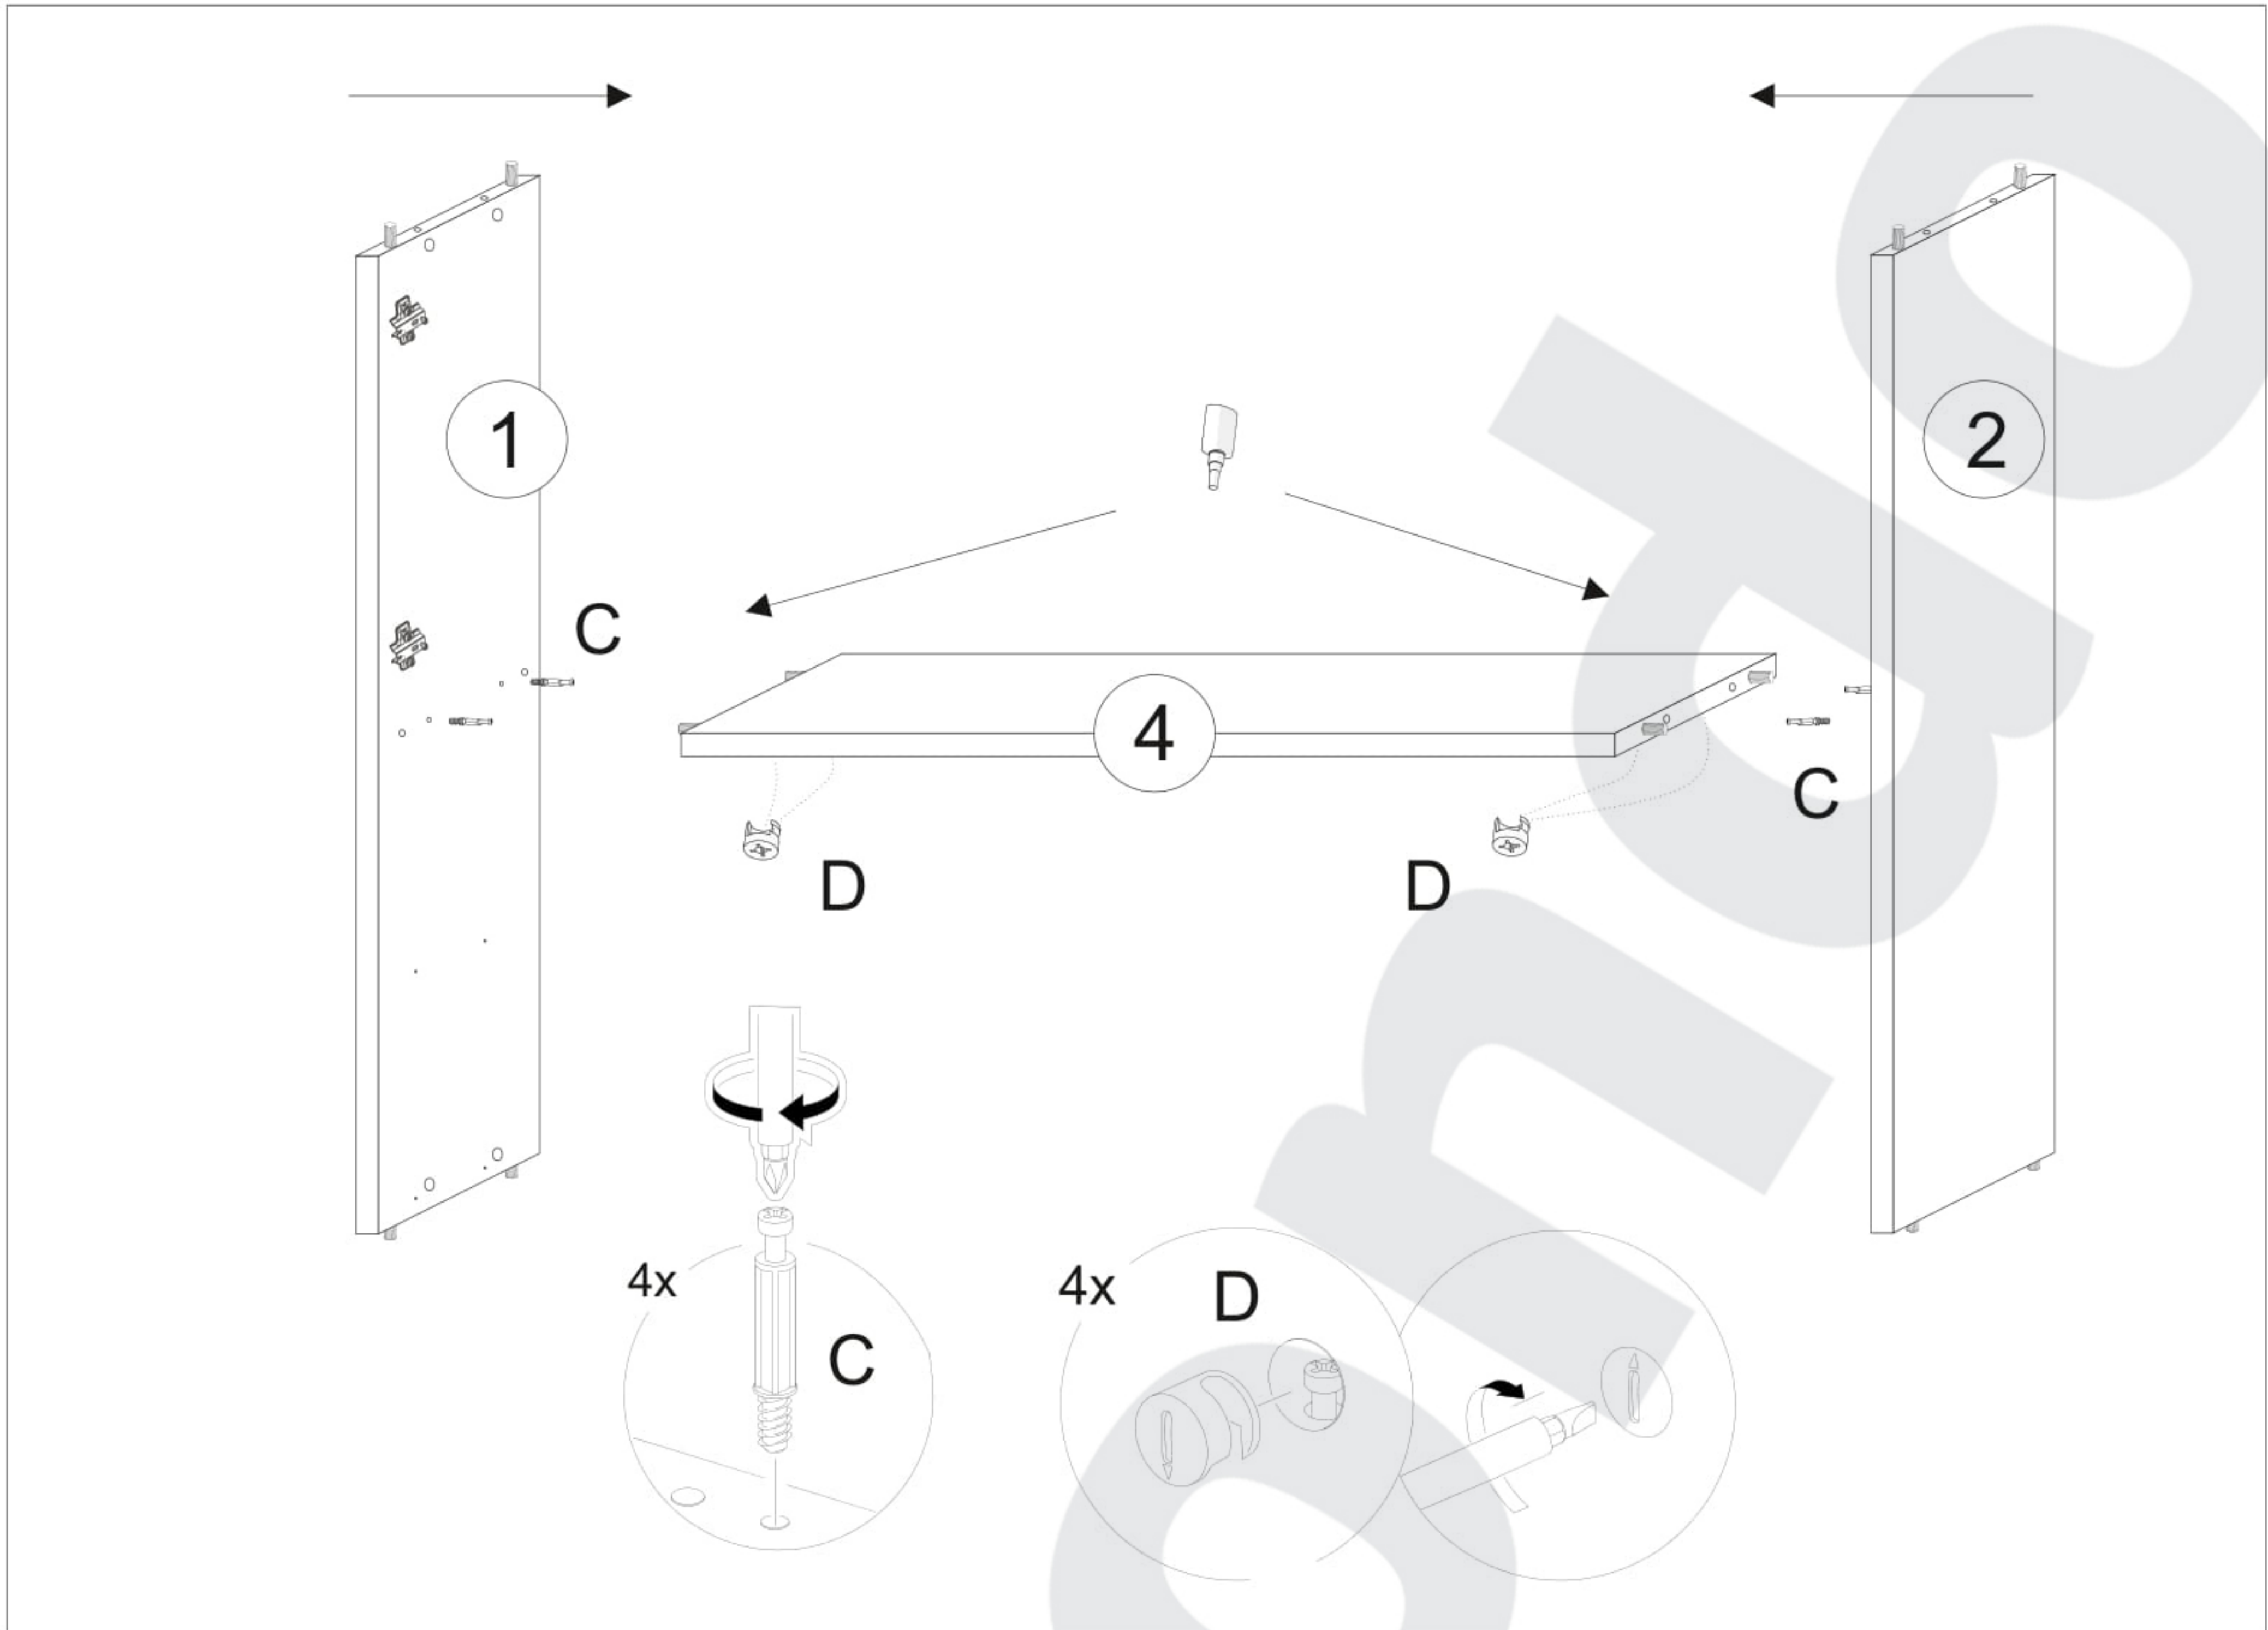

	Wymiar / Size / Rozmer / Méret	X
1	911x400	1
2	911x400	1
3	902x400	1
4	868x400	1
5	490x445	2
6	894x220	2
7	810x150	2
8	350x150	2
9	350x150	2
10	941x895	1
11	357x840	2
12	902x400	1

Akcesoria - Accessories - die Accessoires - Príslušenstvo - Tartozékok

A  x1	B  x24	C  x12	D  x12	E  x4
F 3.5x13  x24	G 4x25  x8	H  x4	N 3.5x16  x8	J  x2
L  x4	M.  x35	O  O1 O2 O3 O4 x2	 	

6x

1h

1

2

x2