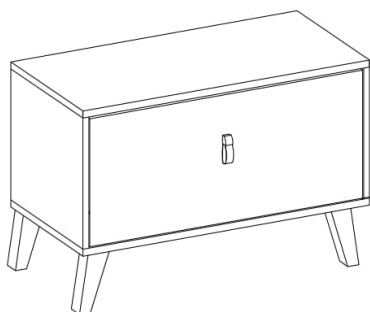

PL - STOLIK NOCNY ANITA / SK - NOČNÝ STOLÍK ANITA / HU - ÉJJELISZEKRENY ANITA

#	ART. NR	X
1	401	1
2	402	1
3	101	1
4	102	1
5	701	1
6	301	2
7	305	1
8	050	1
9	001	1

	$\phi 15/12\text{mm}$ 		$\phi 8 \times 30\text{mm}$ 	$\phi 4.0 \times 16\text{mm}$ 		$M4.0 \times 20\text{mm}$
8	8	8	16	12	1	1
20	4	8	8	1	1	1SZT

1

 B 8	 E1 8
 F4 4	 O 1

E10 B

2

 D1 8
--

3

 A 8	 I4 14
 C 8	 P1 12

DO KROKU
TO STEP
9