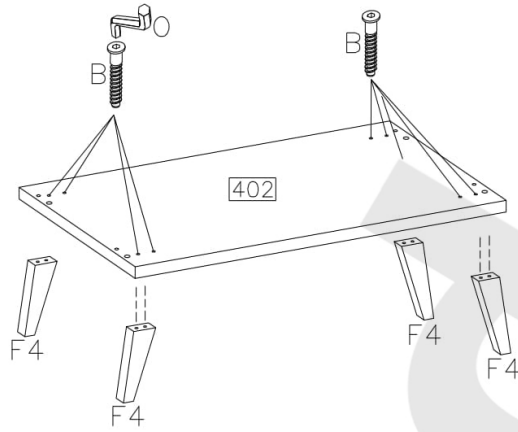

PL - STOLIK NOCNY ANITA / SK - NOČNÝ STOLÍK ANITA / HU - ÉJJELISZEKRENY ANITA

#	ART. NR	X
1	401	1
2	402	1
3	101	1
4	102	1
5	701	1
6	301	2
7	305	1
8	050	1
9	001	1

	$\phi 15/12\text{mm}$ 		$\phi 8 \times 30\text{mm}$ 	$\phi 4.0 \times 16\text{mm}$ 		$M4.0 \times 20\text{mm}$
8	8	8	16	12	1	1
20	4	8	8	1	1	1SZT

1

 B 8	 E1 8
 F4 4	 O 1

E10 B

2

 D1 8
--

3

 A 8	 I4 14
 C 8	 P1 12

DO KROKU
TO STEP
9

4

5

6

7

8

9

I4 1SZT	∅4.0x16mm P1 6	S1 1	M4.0x20mm R3 1