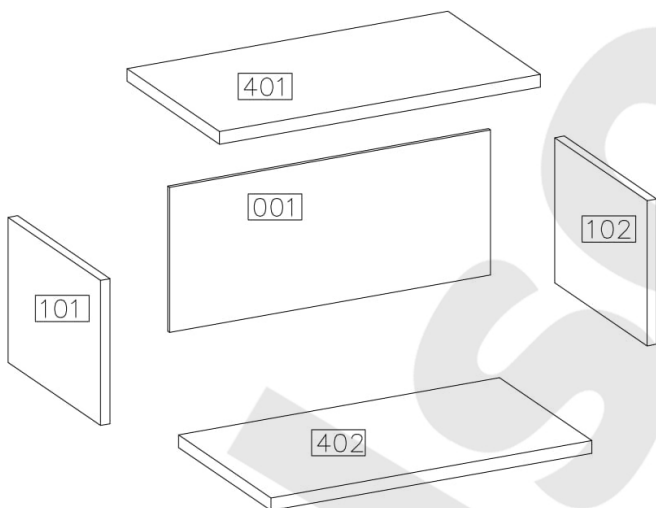

PL - STOLIK NOCNY ANITA / SK - NOČNÝ STOLÍK ANITA / HU - ÉJJELISZEKRENY ANITA

#	ART. NR	X
1	401	1
2	402	1
3	101	1
4	102	1
5	701	1
6	301	2
7	305	1
8	050	1
9	001	1

	$\phi 15/12\text{mm}$ 		$\phi 8 \times 30\text{mm}$ 	$\phi 4.0 \times 16\text{mm}$ 		$M4.0 \times 20\text{mm}$
8	8	8	16	12	1	1
20	4	8	8	1	1	1SZT

1

 B 8	 E1 8
 F4 4	 O 1

E10 B

2

 D1 8
--

3

 A 8	 I4 14
 C 8	 P1 12

DO KROKU
TO STEP
9

4

5

6

7

8

9

I4 1SZT	∅4.0x16mm P1 6	S1 1	M4.0x20mm R3 1