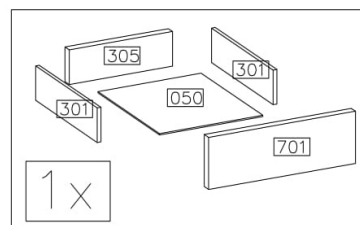

PL - STOLIK NOCNY ANITA / SK - NOČNÝ STOLÍK ANITA / HU - ÉJJELISZEKRENY ANITA

#	ART. NR	X
1	401	1
2	402	1
3	101	1
4	102	1
5	701	1
6	301	2
7	305	1
8	050	1
9	001	1

	$\phi 15/12\text{mm}$ 		$\phi 8 \times 30\text{mm}$ 	$\phi 4.0 \times 16\text{mm}$ 		$M4.0 \times 20\text{mm}$
8	8	8	16	12	1	1
20	4	8	8	1	1	1SZT

1

 B 8	 E1 8
 F4 4	 O 1

E10 B

2

 D1 8
--

3

 A 8	 I4 14
 C 8	 P1 12

DO KROKU
TO STEP
9

4

5

6

7

8

9

I4 1SZT	∅4.0x16mm P1 6	S1 1	M4.0x20mm R3 1