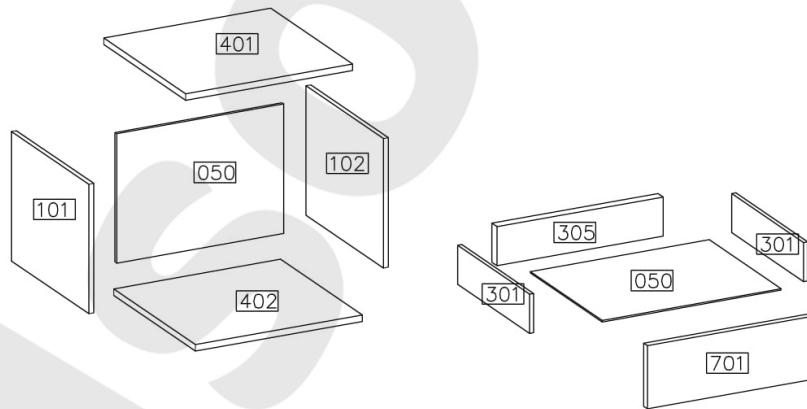

PL - STOLIK NOCNY SVEND / SK - NOČNÝ STOLÍK SVEND / HU - ÉJJELISZEKRÉNY SVEND

#	ART. NR	X
1	401	1
2	402	1
3	101	1
4	102	1
5	001	1
6	701	2
7	301	4
8	305	2
9	050	2

$\varnothing 8 \times 30 \text{mm}$ A	 D1	$\varnothing 15 / 12 \text{mm}$ C	$3.5 \times 13 \text{mm}$ P2	$\varnothing 4.0 \times 16 \text{mm}$ P1	 F9
24	8	8	8	8	4
 F10	$4.0 \times 42 \text{mm}$ R2	 S1	$L-350$ PR	 O11	
40	4	2	2KPL	1	