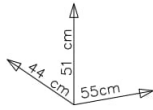

PL - STOLIK NOCNY SVEND / SK - NOČNÝ STOLÍK SVEND / HU - ÉJJELISZEKRÉNY SVEND

#	ART. NR	X
1	401	1
2	402	1
3	101	1
4	102	1
5	001	1
6	701	2
7	301	4
8	305	2
9	050	2

$\varnothing 8 \times 30 \text{mm}$ A	 D1	$\varnothing 15 / 12 \text{mm}$ C	$3.5 \times 13 \text{mm}$ P2	$\varnothing 4.0 \times 16 \text{mm}$ P1	 F9
24	8	8	8	8	4
 F10	$4.0 \times 42 \text{mm}$ R2	 S1	$L-350$ PR	 O11	
40	4	2	2KPL	1	