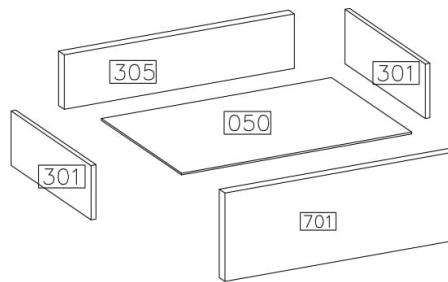

PL - STOLIK NOCNY NESIA / SK - NOČNÝ STOLÍK NESIA / HU - ÉJJELISZEKRÉNY NESIA

#	ART. NR	X
1	401	1
2	402	1
3	101	1
4	102	1
5	701	2
6	301	4
7	305	2
8	050	2
9	001	1

D1	C	E	A	P2	P1	S1	R2
8	8	8	24	8	8	2	4
R3	F4	PR	F10	O11			
8	4	2KPL	40	2			

1

4.0x35mm		
	R3	F4
8		4

2

3

$\varnothing 8 \times 30 \text{mm}$	$\varnothing 15 / 12 \text{mm}$
	
A	C
8	8

4

5

6

2x

12