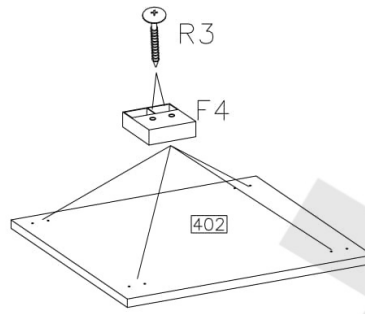

PL - STOLIK NOCNY NESIA / SK - NOČNÝ STOLÍK NESIA / HU - ÉJJELISZEKRÉNY NESIA

#	ART. NR	X
1	401	1
2	402	1
3	101	1
4	102	1
5	701	2
6	301	4
7	305	2
8	050	2
9	001	1

D1	C	E	A	P2	P1	S1	R2
8	8	8	24	8	8	2	4
R3	F4	PR	F10	O11			
8	4	2KPL	40	2			

1

4.0x35mm		
	R3	F4
8		4

2

3

$\varnothing 8 \times 30 \text{mm}$	$\varnothing 15 / 12 \text{mm}$
	
A	C
8	8

4

5

6