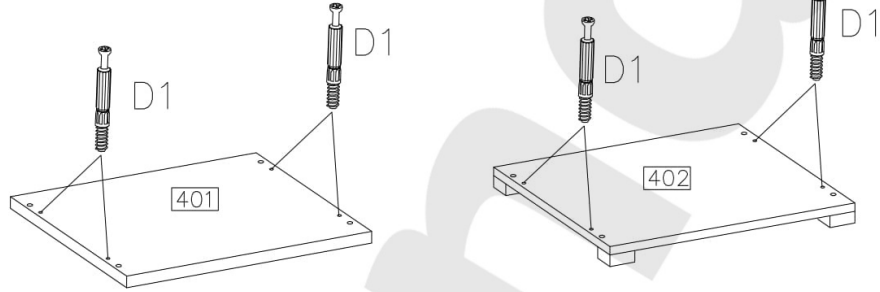

PL - STOLIK NOCNY NESIA / SK - NOČNÝ STOLÍK NESIA / HU - ÉJJELISZEKRÉNY NESIA

#	ART. NR	X
1	401	1
2	402	1
3	101	1
4	102	1
5	701	2
6	301	4
7	305	2
8	050	2
9	001	1

D1	C	E	A	P2	P1	S1	R2
8	8	8	24	8	8	2	4
R3	F4	PR	F10	O11			
8	4	2KPL	40	2			

1

4.0x35mm		
	R3	F4
8		4

2

3

$\varnothing 8 \times 30 \text{mm}$	$\varnothing 15 / 12 \text{mm}$
	
A	C
8	8

4

5

6