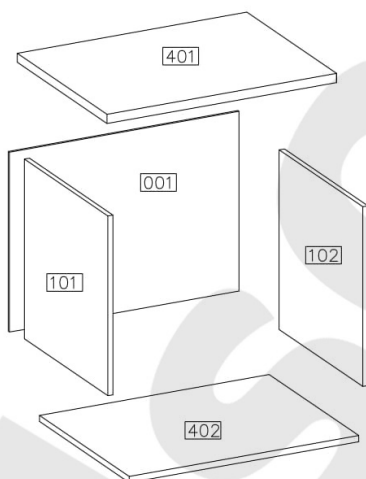

PL - STOLIK NOCNY NESIA / SK - NOČNÝ STOLÍK NESIA / HU - ÉJJELISZEKRÉNY NESIA

#	ART. NR	X
1	401	1
2	402	1
3	101	1
4	102	1
5	701	2
6	301	4
7	305	2
8	050	2
9	001	1

D1	C	E	A	P2	P1	S1	R2
8	8	8	24	8	8	2	4
R3	F4	PR	F10	O11			
8	4	2KPL	40	2			

1

4.0x35mm		
	R3	F4
8		4

2

3

$\varnothing 8 \times 30 \text{mm}$	$\varnothing 15 / 12 \text{mm}$
	
A	C
8	8

4

5

6

2x

12