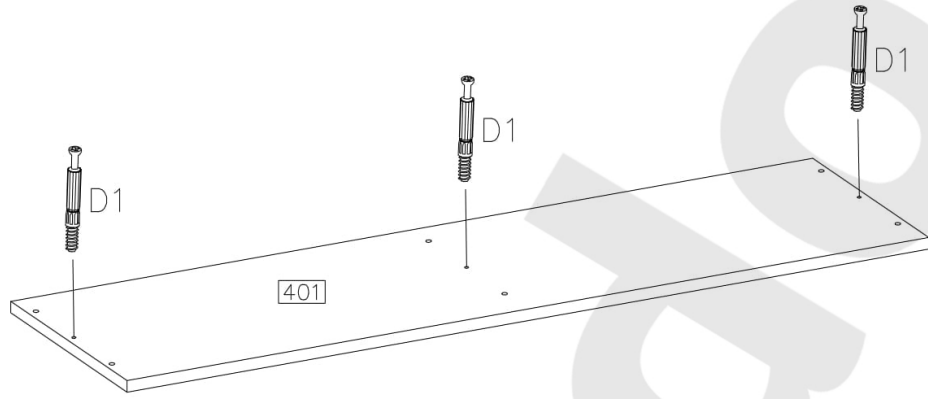

# PL - PÓŁKA SVEND / SK - POLICA SVEND / HU - POLC SVEND

#	ART. NR	X
1	401	1
2	402	1
3	403	1
4	101	1
5	102	1
6	201	3
7	001	1
8	002	1

$\varnothing 8 \times 30 \text{mm}$  A 24	 D1 12	$\varnothing 15/12 \text{mm}$  C 12	 E 12
 F10 40	 F8 10	 K8 2	$4.0 \times 30 \text{mm}$  R3 4
			 K9 2

1

2

3

$\varnothing 8 \times 30 \text{mm}$  A 16	 D1 4	$\varnothing 15/12 \text{mm}$  C 8
 K8 2	$4.0 \times 30 \text{mm}$  R3 4	

4

 E 2
--

5

 E 3
---

9

UWAGA! Kołki rozporowe do montażu szyny na ścianie nie są zawarte w okuciu.  
POZOR! Skrutki na upevnenie na stenu nie sú súčasťou balenia.  
VIGYÁZAT! A csavarok a falhoz rögzítéshez nem részei a csomagolásnak.