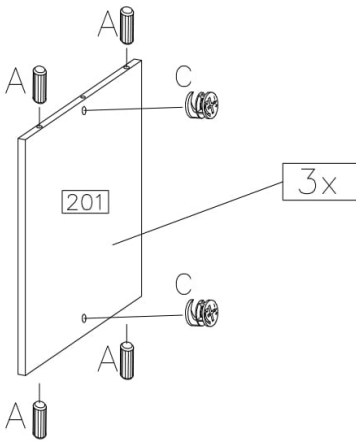

# PL - PÓŁKA SVEND / SK - POLICA SVEND / HU - POLC SVEND

#	ART. NR	X
1	401	1
2	402	1
3	403	1
4	101	1
5	102	1
6	201	3
7	001	1
8	002	1

$\varnothing 8 \times 30 \text{mm}$  A 24	 D1 12	$\varnothing 15/12 \text{mm}$  C 12	 E 12
 F10 40	 F8 10	 K8 2	$4.0 \times 30 \text{mm}$  R3 4
			 K9 2

1

2

3

$\varnothing 8 \times 30 \text{mm}$  A 16	 D1 4	$\varnothing 15/12 \text{mm}$  C 8
 K8 2	$4.0 \times 30 \text{mm}$  R3 4	

4

 E 2
--

5

 E 3
---

9

UWAGA! Kołki rozporowe do montażu szyny na ścianie nie są zawarte w okuciu.  
POZOR! Skrutki na upevnenie na stenu nie sú súčasťou balenia.  
VIGYÁZAT! A csavarok a falhoz rögzítéshez nem részei a csomagolásnak.