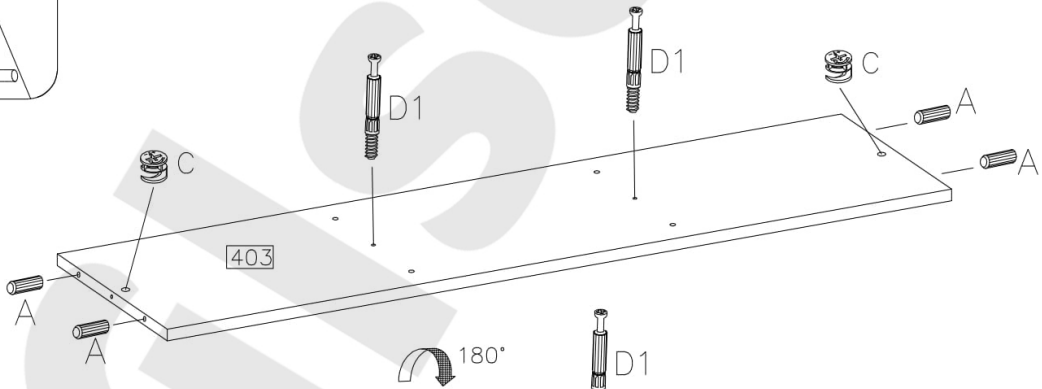

# PL - PÓŁKA SVEND / SK - POLICA SVEND / HU - POLC SVEND

#	ART. NR	X
1	401	1
2	402	1
3	403	1
4	101	1
5	102	1
6	201	3
7	001	1
8	002	1

$\varnothing 8 \times 30 \text{mm}$  A 24	 D1 12	$\varnothing 15/12 \text{mm}$  C 12	 E 12
 F10 40	 F8 10	 K8 2	$4.0 \times 30 \text{mm}$  R3 4
			 K9 2

1

2

3

$\varnothing 8 \times 30 \text{mm}$  A 16	 D1 4	$\varnothing 15/12 \text{mm}$  C 8
 K8 2	$4.0 \times 30 \text{mm}$  R3 4	

4

 E 2
--

5

 E 3
---

9

UWAGA! Kołki rozporowe do montażu szyny na ścianie nie są zawarte w okuciu.  
POZOR! Skrutki na upevnenie na stenu nie sú súčasťou balenia.  
VIGYÁZAT! A csavarok a falhoz rögzítéshez nem részei a csomagolásnak.