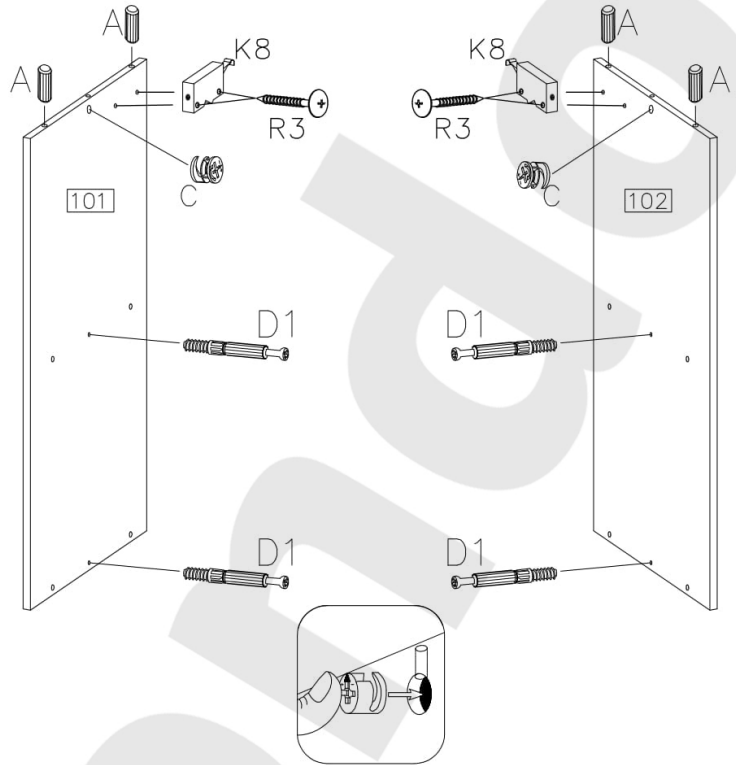

# PL - PÓŁKA SVEND / SK - POLICA SVEND / HU - POLC SVEND

#	ART. NR	X
1	401	1
2	402	1
3	403	1
4	101	1
5	102	1
6	201	3
7	001	1
8	002	1

$\varnothing 8 \times 30 \text{mm}$  A 24	 D1 12	$\varnothing 15/12 \text{mm}$  C 12	 E 12
 F10 40	 F8 10	 K8 2	$4.0 \times 30 \text{mm}$  R3 4
			 K9 2

1

2

3

$\varnothing 8 \times 30 \text{mm}$  A 16	 D1 4	$\varnothing 15/12 \text{mm}$  C 8
 K8 2	$4.0 \times 30 \text{mm}$  R3 4	

4

 E 2
--

5

 E 3
---

9

UWAGA! Kołki rozporowe do montażu szyny na ścianie nie są zawarte w okuciu.  
POZOR! Skrutki na upevnenie na stenu nie sú súčasťou balenia.  
VIGYÁZAT! A csavarok a falhoz rögzítéshez nem részei a csomagolásnak.