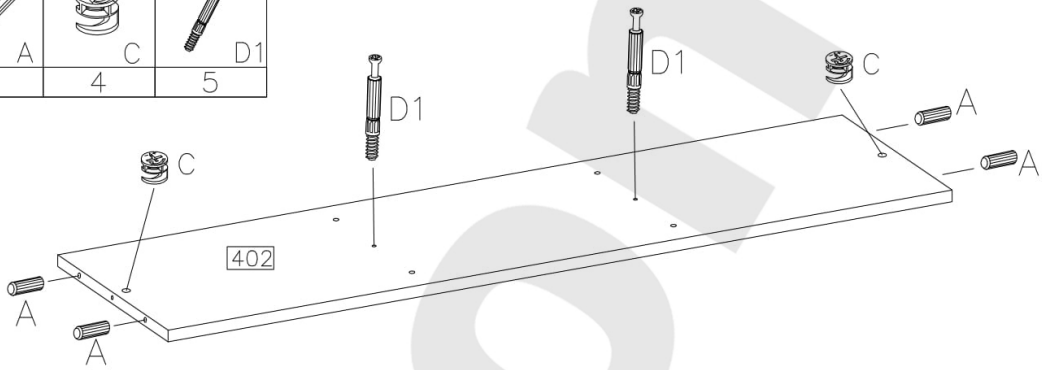

# PL - PÓŁKA SVEND / SK - POLICA SVEND / HU - POLC SVEND

#	ART. NR	X
1	401	1
2	402	1
3	403	1
4	101	1
5	102	1
6	201	3
7	001	1
8	002	1

$\varnothing 8 \times 30 \text{mm}$  A 24	 D1 12	$\varnothing 15/12 \text{mm}$  C 12	 E 12
 F10 40	 F8 10	 K8 2	$4.0 \times 30 \text{mm}$  R3 4
			 K9 2

1

2

3

$\varnothing 8 \times 30 \text{mm}$  A 16	 D1 4	$\varnothing 15/12 \text{mm}$  C 8
 K8 2	$4.0 \times 30 \text{mm}$  R3 4	

4

 E 2
--

5

 E 3
---

9

UWAGA! Kołki rozporowe do montażu szyny na ścianie nie są zawarte w okuciu.  
POZOR! Skrutki na upevnenie na stenu nie sú súčasťou balenia.  
VIGYÁZAT! A csavarok a falhoz rögzítéshez nem részei a csomagolásnak.