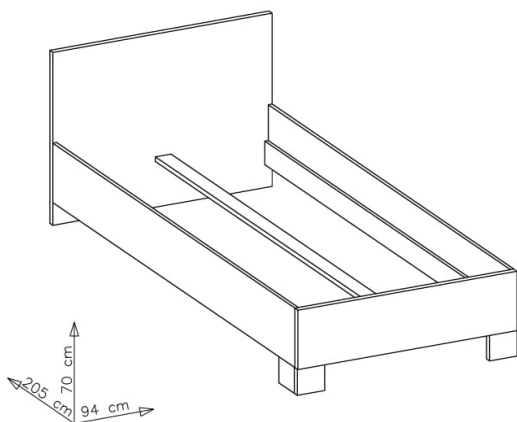

PL - ŁÓŻKO SVEND / SK - POSTEL' SVEND / HU - ÁGY SVEND

#	ART. NR	X
1	820	1
2	821	1
3	120	1
4	121	1
5	830	1
6	340	1
7	341	1
8	342	1
9	343	1

		$\phi 15/12$ 	$\phi 8 \times 30$ 	$\phi 8 \times 25$ 			$4.0 \times 35 \text{mm}$
D1	E	C	A	A1	O11	F1	R3
10	10	10	16	4	1	6	4

6

E
10
4.0x35mm

R3
4