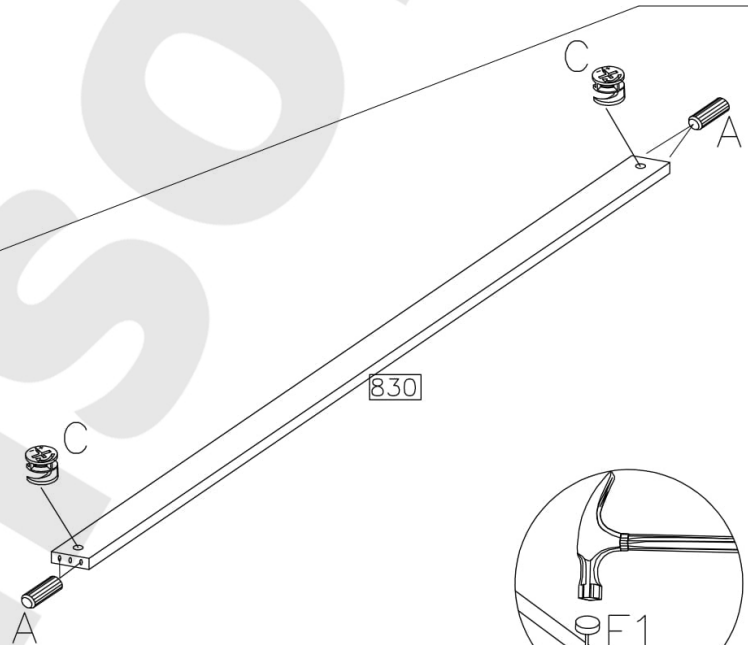

2

 C	 A
2	8
 O11	 F1
1	4