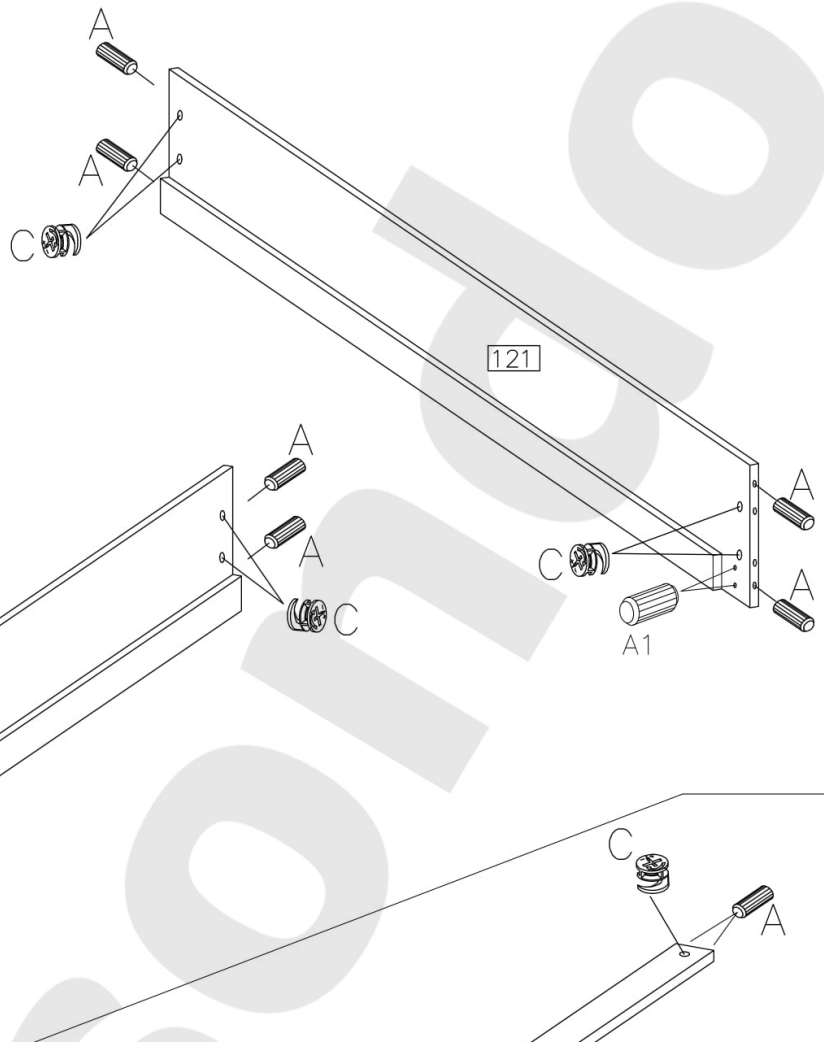

PL - ŁÓŻKO SVEND / SK - POSTEL' SVEND / HU - ÁGY SVEND

#	ART. NR	X
1	820	1
2	821	1
3	120	1
4	121	1
5	830	1
6	340	1
7	341	1
8	342	1
9	343	1

		$\phi 15/12$ 	$\phi 8 \times 30$ 	$\phi 8 \times 25$ 			$4.0 \times 35 \text{mm}$
D1	E	C	A	A1	O11	F1	R3
10	10	10	16	4	1	6	4

1

 C	 A
8	8
 A1	 A
8	4

2

 C	 A
2	8
 O11	 F1
1	4

3

	D1
10	
	F1
2	

4

5

6

E
10
4.0x35mm

R3
4