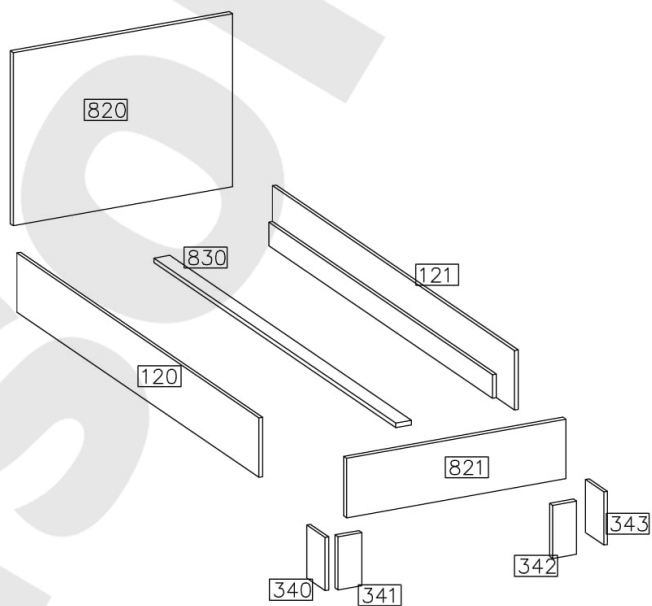

PL - ŁÓŻKO SVEND / SK - POSTEL' SVEND / HU - ÁGY SVEND

#	ART. NR	X
1	820	1
2	821	1
3	120	1
4	121	1
5	830	1
6	340	1
7	341	1
8	342	1
9	343	1

		$\phi 15/12$ 	$\phi 8 \times 30$ 	$\phi 8 \times 25$ 			$4.0 \times 35 \text{mm}$
D1	E	C	A	A1	O11	F1	R3
10	10	10	16	4	1	6	4

1

 C	 A
8	8
 A1	 A
8	4

2

 C	 A
2	8
 O11	 F1
1	4

3

	D1
10	
	F1
2	

4

5

6

E
10
4.0x35mm

R3
4