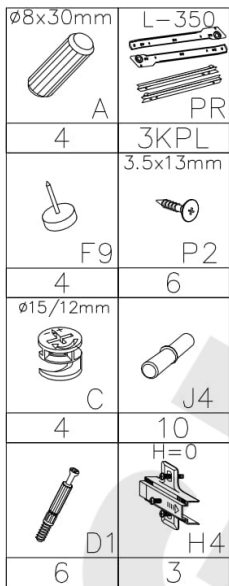

# PL- REGAŁ SVEND / SK - REGÁL SVEND / HU - KÖNYVES SZEKRENY SVEND

#	ART. NR	X
1	401	1
2	402	1
3	403	1
4	101	1
5	102	1
6	201	1
7	001	2
8	801	1
9	701	3
10	301	6
11	305	3
12	050	3
13	501	5
14	601	1

$\varnothing 8 \times 30 \text{mm}$ A 44	$\varnothing 15/12 \text{mm}$ D1 16	$\varnothing 15/12 \text{mm}$ C 16	$\varnothing 15/12 \text{mm}$ E 16	$\varnothing 15/12 \text{mm}$ F9 4	$3.5 \times 13 \text{mm}$ P2 12	$\varnothing 4.0 \times 16 \text{mm}$ P1 18	H=0 H4 3	$\varnothing 35 / \text{KR}-0$ G6 3
$\varnothing 8 \times 30 \text{mm}$ F10 80	$4.0 \times 42 \text{mm}$ F8 10	$4.0 \times 42 \text{mm}$ R2 8	$4.0 \times 42 \text{mm}$ S1 4	L-350 PR 3KPL	$\varnothing 8 \times 30 \text{mm}$ J4 20	$\varnothing 8 \times 30 \text{mm}$ O11 1		

1

2

3

4

 A 4	 L-350 PR 3KPL 3.5x13mm
 D1 2	 P2 6
 C 4	 J4 10

5

6

10

	Ø8x30mm
011	A
1	24

3x

11

	F10
30	
	011
1	

3x

12

4.0x42mm		
R2	S1	
6	3	

3x

13

L-350	Ø4.0x16mm
	
PR	P1
3KPL	12

3x

14

15

 P1 6	 G6 3
 R2 2	 S1 1

16

17