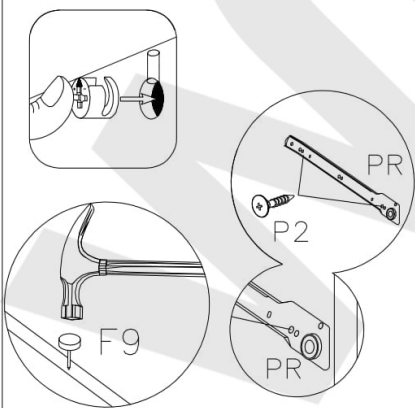

# PL- REGAŁ SVEND / SK - REGÁL SVEND / HU - KÖNYVES SZEKRENY SVEND

#	ART. NR	X
1	401	1
2	402	1
3	403	1
4	101	1
5	102	1
6	201	1
7	001	2
8	801	1
9	701	3
10	301	6
11	305	3
12	050	3
13	501	5
14	601	1

$\varnothing 8 \times 30 \text{mm}$ A 44	$\varnothing 15/12 \text{mm}$ D1 16	$\varnothing 15/12 \text{mm}$ C 16	$\varnothing 15/12 \text{mm}$ E 16	$\varnothing 15/12 \text{mm}$ F9 4	$3.5 \times 13 \text{mm}$ P2 12	$\varnothing 4.0 \times 16 \text{mm}$ P1 18	H=0 H4 3	$\varnothing 35 / \text{KR}-0$ G6 3
$\varnothing 8 \times 30 \text{mm}$ F10 80	$4.0 \times 42 \text{mm}$ F8 10	$4.0 \times 42 \text{mm}$ R2 8	$4.0 \times 42 \text{mm}$ S1 4	L-350 PR 3KPL	$\varnothing 8 \times 30 \text{mm}$ J4 20	$\varnothing 8 \times 30 \text{mm}$ O11 1		

1

2

3

4

 A 4	 L-350 PR 3KPL 3.5x13mm
 D1 2	 P2 6
 C 4	 J4 10

5

6

10

	Ø8x30mm
011	A
1	24

3x

11

	F10
30	
	011
1	

3x

12

4.0x42mm		
R2	S1	
6	3	

3x

13

L-350	Ø4.0x16mm
	
PR	P1
3KPL	12

3x

14

15

 P1 6	 G6 3
 R2 2	 S1 1

16

17