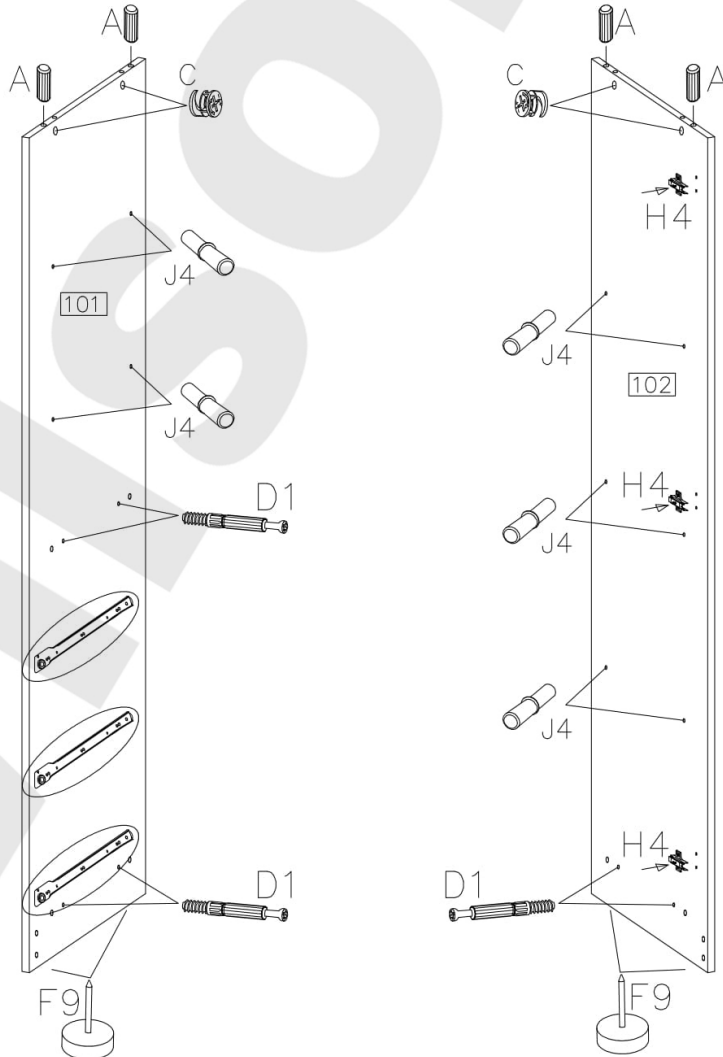

# PL- REGAŁ SVEND / SK - REGÁL SVEND / HU - KÖNYVES SZEKRENY SVEND

#	ART. NR	X
1	401	1
2	402	1
3	403	1
4	101	1
5	102	1
6	201	1
7	001	2
8	801	1
9	701	3
10	301	6
11	305	3
12	050	3
13	501	5
14	601	1

$\varnothing 8 \times 30 \text{mm}$ A 44	$\varnothing 15/12 \text{mm}$ D1 16	$\varnothing 15/12 \text{mm}$ C 16	$\varnothing 15/12 \text{mm}$ E 16	$\varnothing 15/12 \text{mm}$ F9 4	$3.5 \times 13 \text{mm}$ P2 12	$\varnothing 4.0 \times 16 \text{mm}$ P1 18	H=0 H4 3	$\varnothing 35 / \text{KR}-0$ G6 3
$\varnothing 8 \times 30 \text{mm}$ F10 80	$4.0 \times 42 \text{mm}$ F8 10	$4.0 \times 42 \text{mm}$ R2 8	$4.0 \times 42 \text{mm}$ S1 4	L-350 PR 3KPL	$\varnothing 8 \times 30 \text{mm}$ J4 20	$\varnothing 8 \times 30 \text{mm}$ O11 1		

1

2

3

4

 A 4	 L-350 PR 3KPL 3.5x13mm
 D1 2	 P2 6
 C 4	 J4 10

5

6

10

	Ø8x30mm
011	A
1	24

3x

11

	F10
30	
	011
1	

3x

12

4.0x42mm		
R2	S1	
6	3	

3x

13

L-350	Ø4.0x16mm
	
PR	P1
3KPL	12

3x

14

15

 P1 6	 G6 3
 R2 2	 S1 1

16

17