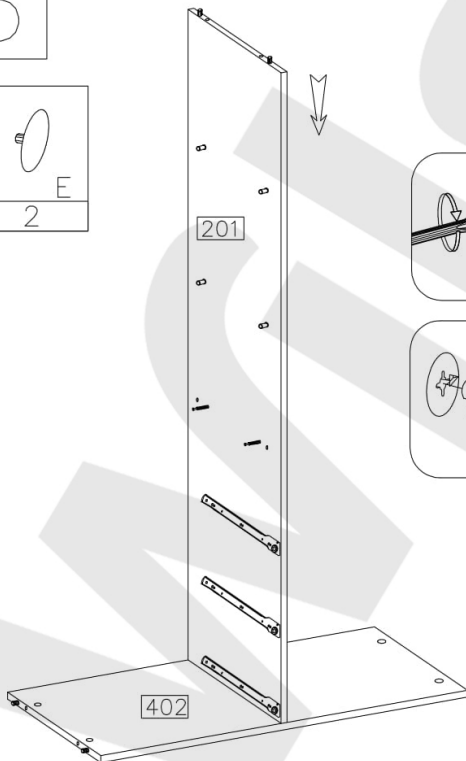

# PL- REGAŁ SVEND / SK - REGÁL SVEND / HU - KÖNYVES SZEKRENY SVEND

#	ART. NR	X
1	401	1
2	402	1
3	403	1
4	101	1
5	102	1
6	201	1
7	001	2
8	801	1
9	701	3
10	301	6
11	305	3
12	050	3
13	501	5
14	601	1

$\varnothing 8 \times 30 \text{mm}$ A 44	$\varnothing 15/12 \text{mm}$ D1 16	$\varnothing 15/12 \text{mm}$ C 16	$\varnothing 15/12 \text{mm}$ E 16	$\varnothing 15/12 \text{mm}$ F9 4	$3.5 \times 13 \text{mm}$ P2 12	$\varnothing 4.0 \times 16 \text{mm}$ P1 18	H=0 H4 3	$\varnothing 35 / \text{KR}-0$ G6 3
$\varnothing 8 \times 30 \text{mm}$ F10 80	$4.0 \times 42 \text{mm}$ F8 10	$4.0 \times 42 \text{mm}$ R2 8	$4.0 \times 42 \text{mm}$ S1 4	L-350 PR 3KPL	$\varnothing 8 \times 30 \text{mm}$ J4 20	$\varnothing 8 \times 30 \text{mm}$ O11 1		

1

2

3

4

 A 4	 L-350 PR 3KPL 3.5x13mm
 D1 2	 P2 6
 C 4	 J4 10

5

6

10

	Ø8x30mm
011	A
1	24

3x

11

	F10
30	
	011
1	

3x

12

4.0x42mm		
R2	S1	
6	3	

3x

13

L-350	Ø4.0x16mm
	
PR	P1
3KPL	12

3x

14

15

 P1 6	 G6 3
 R2 2	 S1 1

16

17