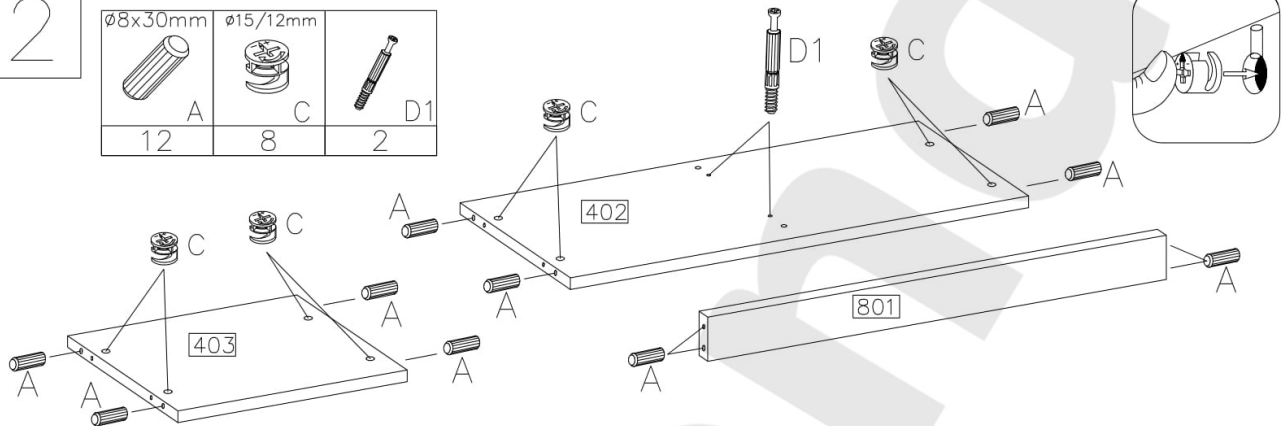

# PL- REGAŁ SVEND / SK - REGÁL SVEND / HU - KÖNYVES SZEKRENY SVEND

#	ART. NR	X
1	401	1
2	402	1
3	403	1
4	101	1
5	102	1
6	201	1
7	001	2
8	801	1
9	701	3
10	301	6
11	305	3
12	050	3
13	501	5
14	601	1

$\varnothing 8 \times 30 \text{mm}$ A 44	$\varnothing 15/12 \text{mm}$ D1 16	$\varnothing 15/12 \text{mm}$ C 16	$\varnothing 15/12 \text{mm}$ E 16	$\varnothing 15/12 \text{mm}$ F9 4	$3.5 \times 13 \text{mm}$ P2 12	$\varnothing 4.0 \times 16 \text{mm}$ P1 18	H=0 H4 3	$\varnothing 35 / \text{KR}-0$ G6 3
$\varnothing 8 \times 30 \text{mm}$ F10 80	$4.0 \times 42 \text{mm}$ F8 10	$4.0 \times 42 \text{mm}$ R2 8	$4.0 \times 42 \text{mm}$ S1 4	L-350 PR 3KPL	$\varnothing 8 \times 30 \text{mm}$ J4 20	$\varnothing 8 \times 30 \text{mm}$ O11 1		

1

2

3

4

 A 4	 L-350 PR 3KPL 3.5x13mm
 D1 2	 P2 6
 C 4	 J4 10

5

6

10

	Ø8x30mm
011	A
1	24

3x

11

	F10
30	
	011
1	

3x

12

4.0x42mm		
R2	S1	
6	3	

3x

13

L-350	Ø4.0x16mm
	
PR	P1
3KPL	12

3x

14

15

 P1 6	 G6 3
 R2 2	 S1 1

16

17