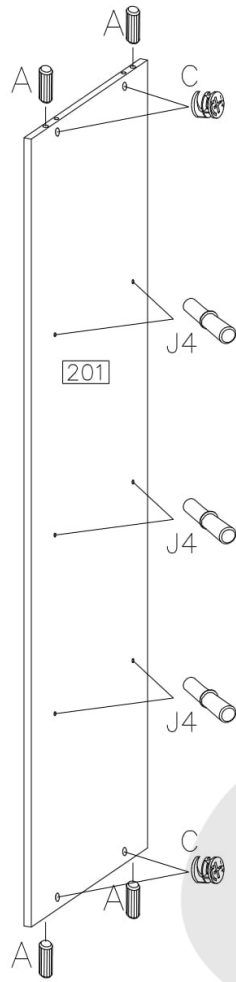

# PL- REGAŁ SVEND / SK - REGÁL SVEND / HU - KÖNYVES SZEKRENY SVEND

#	ART. NR	X
1	401	1
2	402	1
3	403	1
4	101	1
5	102	1
6	201	1
7	001	2
8	801	1
9	701	3
10	301	6
11	305	3
12	050	3
13	501	5
14	601	1

$\varnothing 8 \times 30 \text{mm}$ A 44	$\varnothing 15/12 \text{mm}$ D1 16	$\varnothing 15/12 \text{mm}$ C 16	$\varnothing 15/12 \text{mm}$ E 16	$\varnothing 15/12 \text{mm}$ F9 4	$3.5 \times 13 \text{mm}$ P2 12	$\varnothing 4.0 \times 16 \text{mm}$ P1 18	H=0 H4 3	$\varnothing 35 / \text{KR}-0$ G6 3
$\varnothing 8 \times 30 \text{mm}$ F10 80	$4.0 \times 42 \text{mm}$ F8 10	$4.0 \times 42 \text{mm}$ R2 8	$4.0 \times 42 \text{mm}$ S1 4	L-350 PR 3KPL	$\varnothing 8 \times 30 \text{mm}$ J4 20	$\varnothing 8 \times 30 \text{mm}$ O11 1		

1

2

3

4

 A 4	 L-350 PR 3KPL 3.5x13mm
 D1 2	 P2 6
 C 4	 J4 10

5

6

10

	Ø8x30mm
011	A
1	24

3x

11

	F10
30	
	011
1	

3x

12

4.0x42mm		
R2	S1	
6	3	

3x

13

L-350	Ø4.0x16mm
	
PR	P1
3KPL	12

3x

14

15

 P1 6	 G6 3
 R2 2	 S1 1

16

17