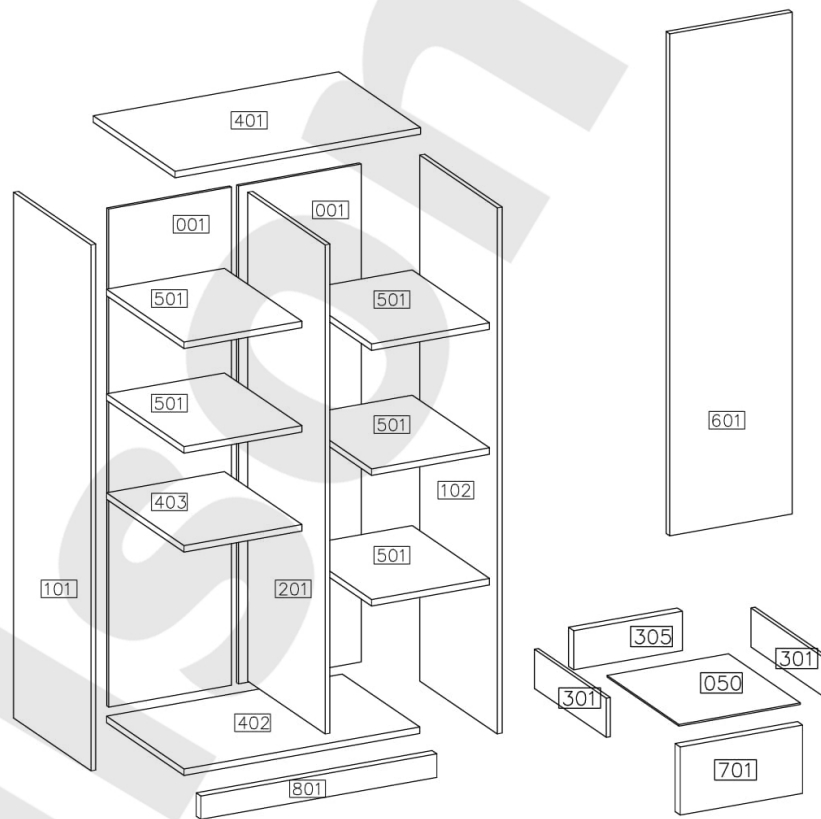

# PL- REGAŁ SVEND / SK - REGÁL SVEND / HU - KÖNYVES SZEKRENY SVEND

#	ART. NR	X
1	401	1
2	402	1
3	403	1
4	101	1
5	102	1
6	201	1
7	001	2
8	801	1
9	701	3
10	301	6
11	305	3
12	050	3
13	501	5
14	601	1

$\varnothing 8 \times 30 \text{mm}$ A 44	$\varnothing 15/12 \text{mm}$ D1 16	$\varnothing 15/12 \text{mm}$ C 16	$\varnothing 15/12 \text{mm}$ E 16	$\varnothing 15/12 \text{mm}$ F9 4	$3.5 \times 13 \text{mm}$ P2 12	$\varnothing 4.0 \times 16 \text{mm}$ P1 18	H=0 H4 3	$\varnothing 35 / \text{KR}-0$ G6 3
$\varnothing 8 \times 30 \text{mm}$ F10 80	$4.0 \times 42 \text{mm}$ F8 10	$4.0 \times 42 \text{mm}$ R2 8	$4.0 \times 42 \text{mm}$ S1 4	L-350 PR 3KPL	$\varnothing 8 \times 30 \text{mm}$ J4 20	$\varnothing 8 \times 30 \text{mm}$ O11 1		

1

2

3

4

 A 4	 L-350 PR 3KPL 3.5x13mm
 D1 2	 P2 6
 C 4	 J4 10

5

6

10

	Ø8x30mm
011	A
1	24

3x

11

	F10
30	
	011
1	

3x

12

4.0x42mm		
R2	S1	
6	3	

3x

13

L-350	Ø4.0x16mm
	
PR	P1
3KPL	12

3x

14

15

 P1 6	 G6 3
 R2 2	 S1 1

16

17