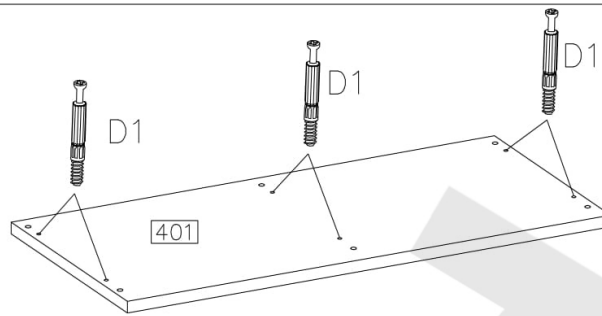

# PL- REGAŁ SVEND / SK - REGÁL SVEND / HU - KÖNYVES SZEKRENY SVEND

#	ART. NR	X
1	401	1
2	402	1
3	403	1
4	101	1
5	102	1
6	201	1
7	001	2
8	801	1
9	701	3
10	301	6
11	305	3
12	050	3
13	501	5
14	601	1

$\varnothing 8 \times 30 \text{mm}$ A 44	$\varnothing 15/12 \text{mm}$ D1 16	$\varnothing 15/12 \text{mm}$ C 16	$\varnothing 15/12 \text{mm}$ E 16	$\varnothing 15/12 \text{mm}$ F9 4	$3.5 \times 13 \text{mm}$ P2 12	$\varnothing 4.0 \times 16 \text{mm}$ P1 18	H=0 H4 3	$\varnothing 35 / \text{KR}-0$ G6 3
$\varnothing 8 \times 30 \text{mm}$ F10 80	$4.0 \times 42 \text{mm}$ F8 10	$4.0 \times 42 \text{mm}$ R2 8	$4.0 \times 42 \text{mm}$ S1 4	L-350 PR 3KPL	$\varnothing 8 \times 30 \text{mm}$ J4 20	$\varnothing 8 \times 30 \text{mm}$ O11 1		

1

2

3

4

 A 4	 L-350 PR 3KPL 3.5x13mm
 D1 2	 P2 6
 C 4	 J4 10

5

6

10

	Ø8x30mm
011	A
1	24

3x

11

	F10
30	
	011
1	

3x

12

4.0x42mm		
R2	S1	
6	3	

3x

13

L-350	Ø4.0x16mm
	
PR	P1
3KPL	12

3x

14

15

 P1 6	 G6 3
 R2 2	 S1 1

16

17