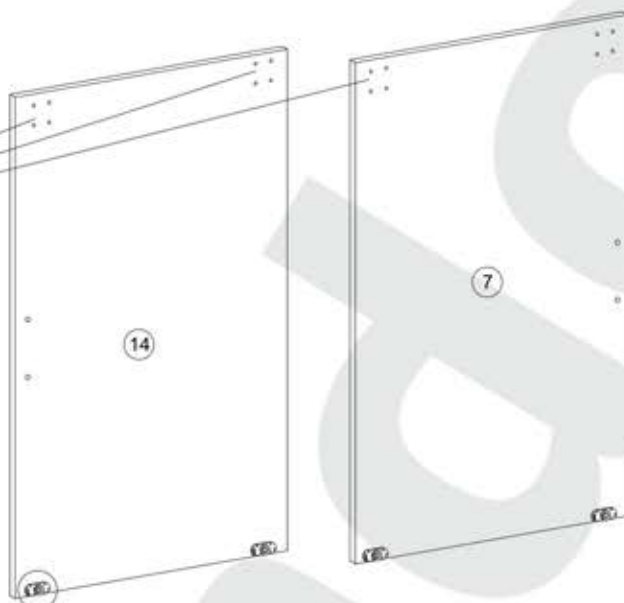

No.	Pcs.	L	W	D
1.	1	2000	620	16
2.	1	2000	620	16
3.	1	1888	480	16
4.	1	1468	582	16
5.	1	1468	600	16
6.	2	475	480	16
7.	1	1873	750	16
8.	2	475	480	16
9.	2	1468	80	16
10.	1	1918	492	3
11.	2	1918	496	3
12.	1	1468	70	16
13.	1	976	480	16
14.	1	1873	750	16

11

12

13

14

15

A

B

1

3.5x16	
H	MS1
1	1

2

3

4

MS1

180 minut
180 minuten
180 minutes
180 minuten
180 minutes

8.0x35 D 16	4.0x25 G 4	 Y 12	 A 28	 B 28	3.5x16 H 24	 V 12	 N 4	 K2 4	 K1 4	 S3 8
 X 20	 F 2	 S 19	 S1 40	 I 30	L-465 V1 2	L-1850 L 1	6.3x13 Q 8	 J 8	 PD 4	3.0x13 H4 16