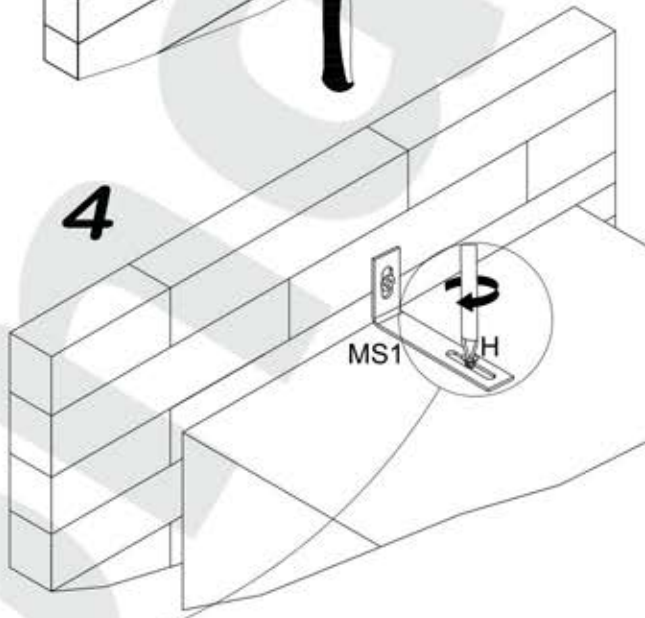

3.5x16	
H	MS1
1	1

2

3

4

MS1

180 minut
180 minuten
180 minutes
180 minuten
180 minutes

8.0x35 D 16	4.0x25 G 4	 Y 12	 A 28	 B 28	3.5x16 H 24	 V 12	 N 4	 K2 4	 K1 4	 S3 8
 X 20	 F 2	 S 19	 S1 40	 I 30	L-465 V1 2	L-1850 L 1	6.3x13 Q 8	 J 8	 PD 4	3.0x13 H4 16