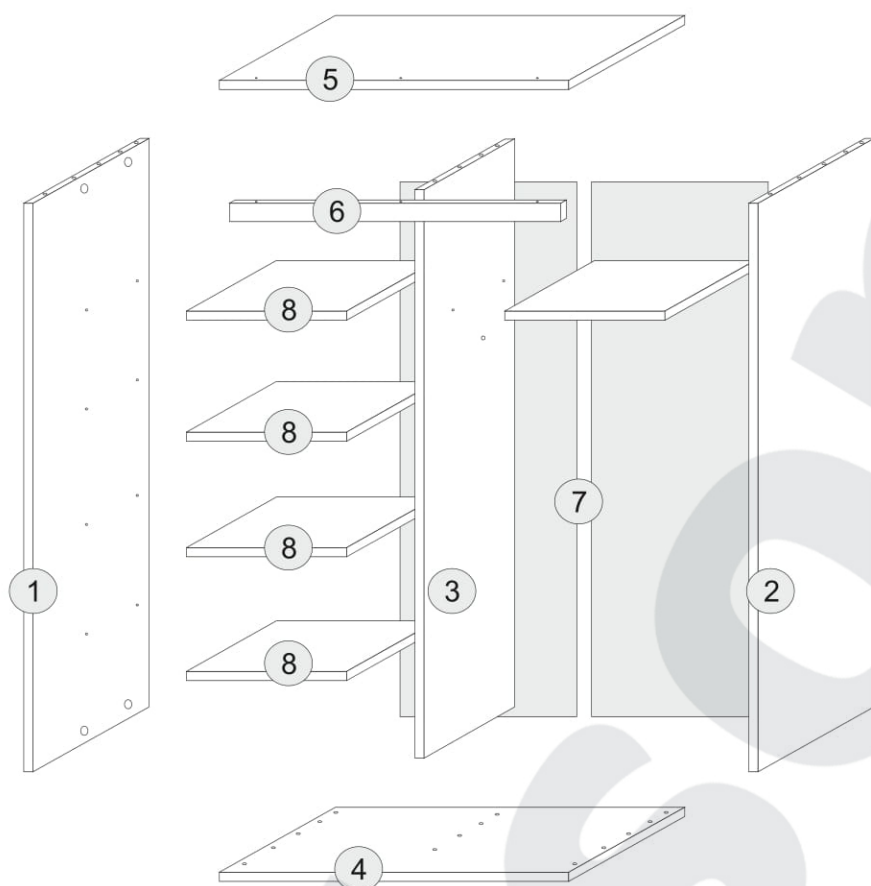

# VEVEY

(Szafa / Skriňa / Szekrény)

- |    |                      |                       |
|----|----------------------|-----------------------|
| Ⓟ  | Instrukcja montażu   | Karta gwarancyjna     |
| Ⓓ  | Aufbauanleitung      | der Garantieschein    |
| ⒼⒷ | Assembly instruction | Guarantee certificate |
| ⓈⓀ | Návod na montáž      | Záručný list          |
| ⒽⓊ | Szerelési útmutató   | Garancialevél         |

	Wymiar / Size / Rozmer / Méret	X
1	2018x600	1
2	2018x600	1
3	2018x480	1
4	1202x600	1
5	1202x600	1
6	1168x80	1
7	2048x599	2
8	576x480	5
9	1998x600	2