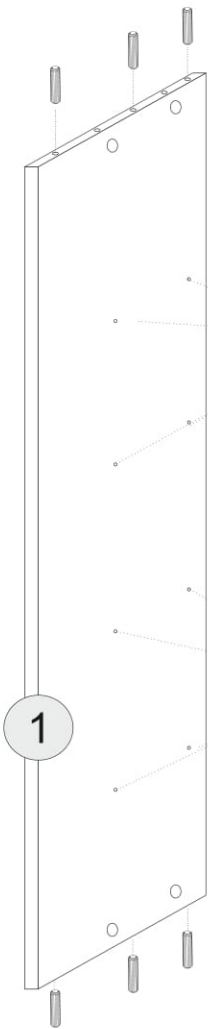

# VEVEY

(Szafa / Skriňa / Szekrény)

- |    |                      |                       |
|----|----------------------|-----------------------|
| Ⓟ  | Instrukcja montażu   | Karta gwarancyjna     |
| Ⓓ  | Aufbauanleitung      | der Garantieschein    |
| ⒼⒷ | Assembly instruction | Guarantee certificate |
| ⓈⓀ | Návod na montáž      | Záručný list          |
| ⒽⓊ | Szerelési útmutató   | Garancialevél         |

	Wymiar / Size / Rozmer / Méret	X
1	2018x600	1
2	2018x600	1
3	2018x480	1
4	1202x600	1
5	1202x600	1
6	1168x80	1
7	2048x599	2
8	576x480	5
9	1998x600	2

## Akcesoria - Accessories - die Accessoires - Príslušenstvo - Tartozékok

A		x1	B		x16	C		x12	D		x12	F 3.5x13		x20
G 4x25		x4	H		x2	I		x20	J		x1	K		x2
M.		x35	L		x8	U		x4	U1		x8	U2		x4
S		x5												

6x D

6x D

6x

D

1.

2.

1