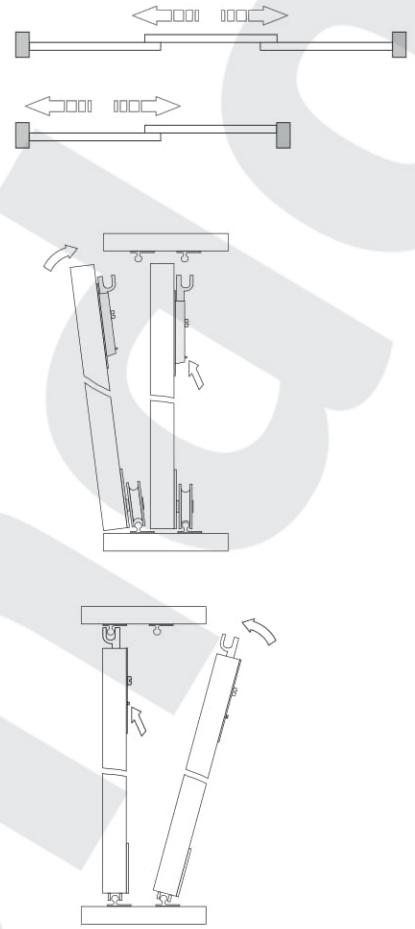

# VEVEY

(Szafa / Skriňa / Szekrény)

- |    |                      |                       |
|----|----------------------|-----------------------|
| Ⓟ  | Instrukcja montażu   | Karta gwarancyjna     |
| Ⓓ  | Aufbauanleitung      | der Garantieschein    |
| ⒼⒷ | Assembly instruction | Guarantee certificate |
| ⓈⓀ | Návod na montáž      | Záručný list          |
| ⒽⓊ | Szerelési útmutató   | Garancialevél         |

	Wymiar / Size / Rozmer / Méret	X
1	2018x600	1
2	2018x600	1
3	2018x480	1
4	1202x600	1
5	1202x600	1
6	1168x80	1
7	2048x599	2
8	576x480	5
9	1998x600	2

## Akcesoria - Accessories - die Accessoires - Príslušenstvo - Tartozékok

A		x1	B		x16	C		x12	D		x12	F 3.5x13		x20
G 4x25		x4	H		x2	I		x20	J		x1	K		x2
M.		x35	L		x8	U		x4	U1		x8	U2		x4
S		x5												

6x D

6x D

6x

D

1.

2.

1