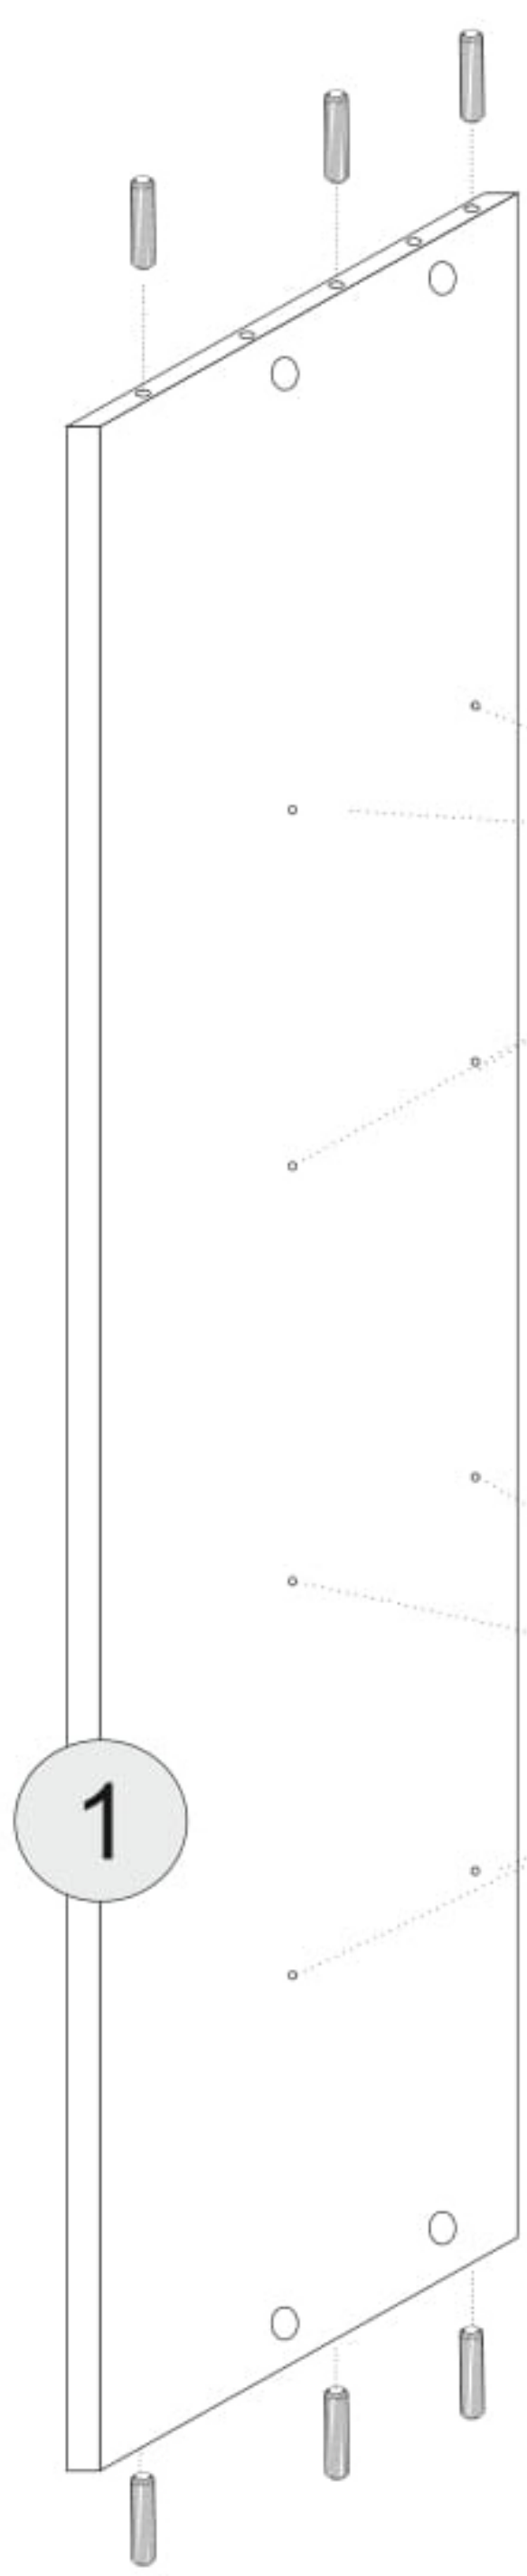

## (Szafa / Skriňa / Szekrény)

PL	Instrukcja montażu	Karta gwarancyjna
D	Aufbauanleitung	der Garantieschein
GB	Assembly instruction	Guarantee certificate
SK	Návod na montáž	Záručný list
HU	Szerelési útmutató	Garancialevél

	Wymiar / Size / Rozmer / Méter	X
1	2018x600	1
2	2018x600	1
3	2018x480	1
4	1202x600	1
5	1202x600	1
6	1168x80	1
7	2048x599	2
8	576x480	5
9	1998x600	2

### Akcesoria - Accessories - die Accessoires - Príslušenstvo - Tartozékok

A		x1	B		x16	C		x12	D		x12	F 3.5x13		x20
G 4x25		x4	H		x2	I		x20	J		x1	K		x2
M.		x35	L		x8	U		x4	U1		x8	U2		x4
S		x5												