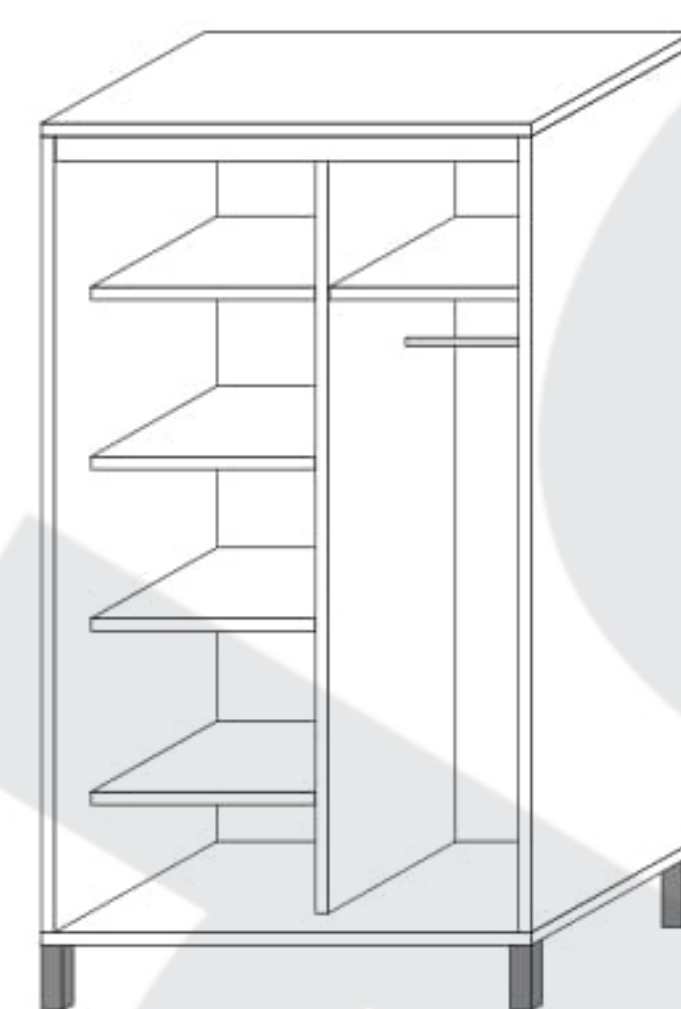

## (Szafa / Skriňa / Szekrény)

PL	Instrukcja montażu	Karta gwarancyjna
D	Aufbauanleitung	der Garantieschein
GB	Assembly instruction	Guarantee certificate
SK	Návod na montáž	Záručný list
HU	Szerelési útmutató	Garancialevél

	Wymiar / Size / Rozmer / Méter	X
1	2018x600	1
2	2018x600	1
3	2018x480	1
4	1202x600	1
5	1202x600	1
6	1168x80	1
7	2048x599	2
8	576x480	5
9	1998x600	2