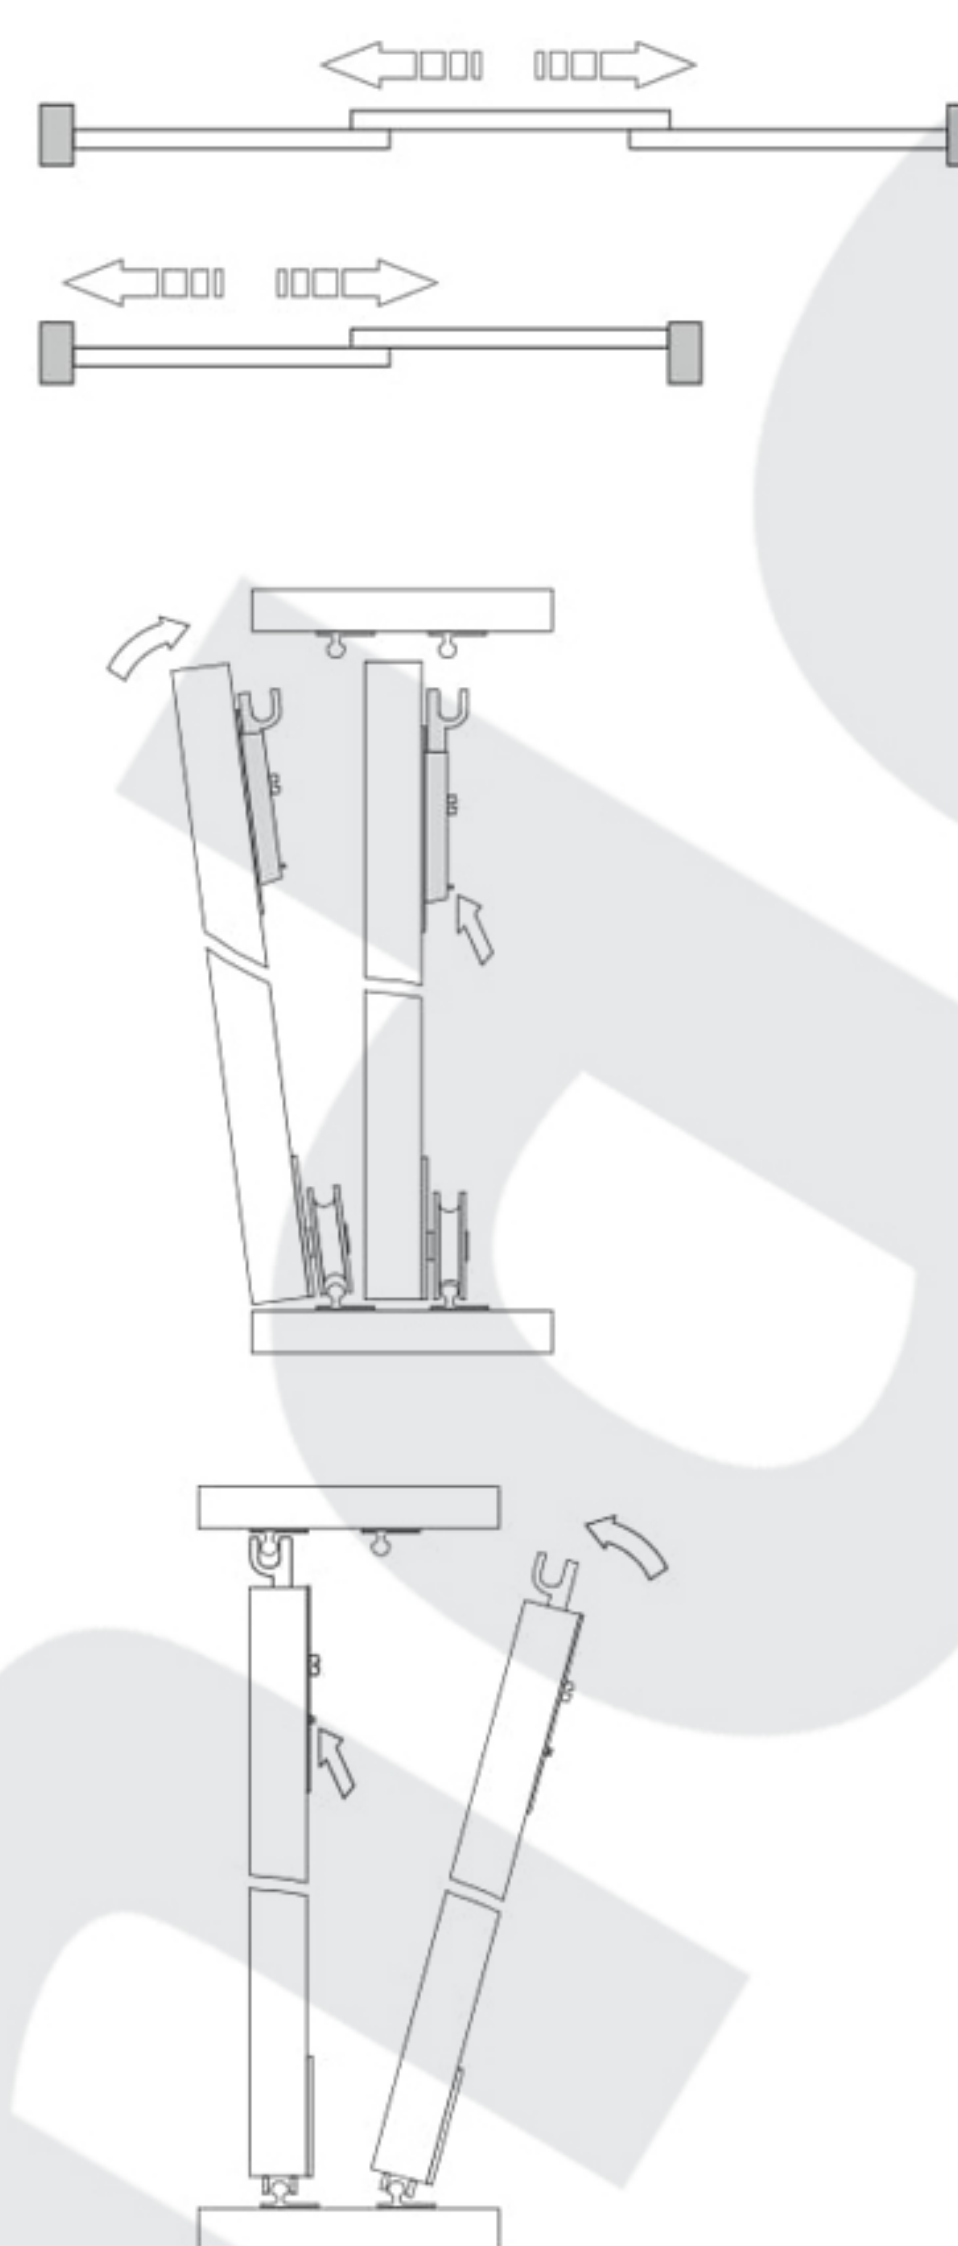

PL OSTRZEŻENIE

Przewrócenie się mebli może doprowadzić do poważnych obrażeń lub śmierci. Aby zapobiec przewróceniu się mebla, należy na stałe przymocować go do ściany za pomocą dołączonych mocowań do ściany. W zestawie nie znajdują się żadne śruby mocujące, ponieważ różne rodzaje ścian wymagają różnych typów śrub. Użyj śrub odpowiednich do ścian w Twoim domu. W przypadku wątpliwości, jakich śrub użyć, skontaktuj się z najbliższym specjalistycznym sklepem.

EN WARNING!

Serious or fatal crushing injuries can occur from furniture tip-over. To prevent this furniture from ti-pping over it must be permanently fixed to the wall with the included wall attachment devices. Fixing devices for the wall are not included since different wall materials require different types of fixing devices. Use fixing devices suitable for the walls in your home. For advice on suitable fixing systems, contact your local specialized dealer.

SK UPOZORNENIE!

Nábytok pri páde môže spôsobiť vážne zranenie alebo smrť. Aby sa nábytok neprevrátil, musí byť trvalo pripevnený k stene pomocou priložených upevňovacích prvkov. Balenie neobsahuje upevňovacie skrutky do steny, pretože rôzne typy stien si vyžadujú rôzne typy skrutiek. Je potrebné použiť skrutky, ktoré sú vhodné na steny vo Vašej domácnosti. Ak si nie ste istí, ktoré skrutky môžete použiť, obráťte sa na najbližšieho odborného predajcu.

HU FIGYELMEZTETÉS!

Az eldőlő bútor nagyon komoly sérüléseket vagy akár halált is okozhat. Azért, hogy ez ne történjen meg, a bútor darabot a falhoz kell rögzíteni a mellékelt elemek segítségével. A csomagolás nem tartalmazza a falhoz való rögzítéshez szükséges csavarokat, ugyanis fal típusonként másfajta van szükség. Amennyiben nem biztos benne, hogy milyen csavarokra van szüksége, kérem forduljon szakemberhez vagy specializált üzlethez.