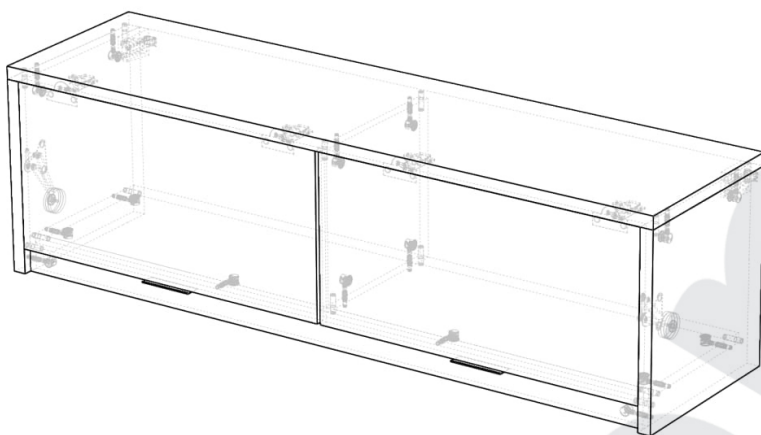

# PL - SZAFKA WISZĄCA VERDE / SK - ZÁVESNÁ SKRINKA VERDE / HU - FALRA SZERELHETŐ SZEKRÉNY VERDE

PL Czystczenie należy wykonywać wyłącznie za pomocą ściereczki lub lekko nawilżonego ręcznika. Nie stosować środków czyszczących do szorowania.